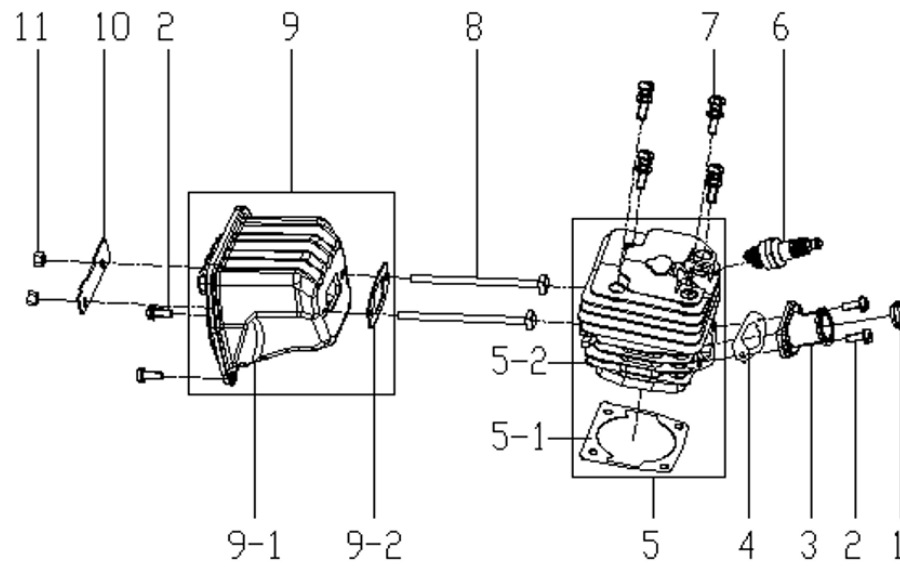

F. Cylinder/ muffler assembly

POS	QTY	PARTNUMBER	BESKRIVELSE	DESCRIPTION
F1	1	426356	LÅSERING	LOCKING RING
F2	4	426345	BOLT M5X12	BOLT M5X12
F3	1	426358	INDSUGNINGSRØR	INTAKE PIPE
F5	1	451870	CYLINDER KPL.	CYLINDER ASSEMBLY
F5-1	1	426361	PAKNING	GASKET
F5-2	1	451871	CYLINDER	CYLINDER
F6	1	426362	TÆNDRØR BM6A	SPARK PLUGS BM6A
F7	4	426363	UNBRAKOBOLT MED CYLINDERHOVED M5X20	ALLEN BOLT M5X20
F8	2	426364	BOLT M5X84	BOLT
F9	1	451872	LYDDÆMPER KPL.	MUFFLER ASSEMBLY
F9-1	1	426365	PAKNING	GASKET
F9-2	1	426366	LYDDÆMPER	SILENCER
F10	1	426367	DÆKSEL	LID
F11	2	426368	MØTRIK M5	NUT M5