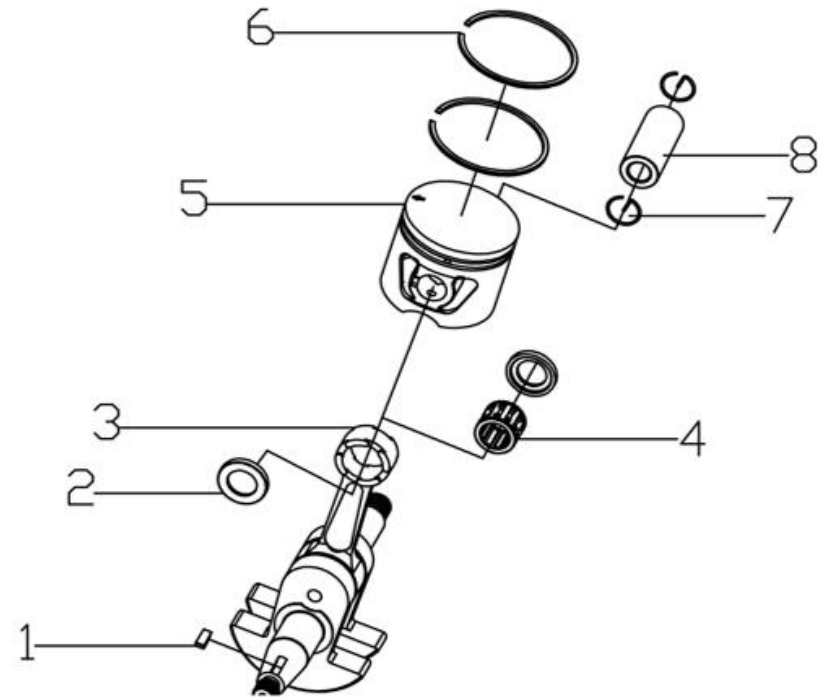

D. Oil pump/clutch assembly

POS	QTY	PARTNUMBER	BESKRIVELSE	DESCRIPTION
D1	2	426333	BOLT M4X14	BOLT M4X14
D2	1	426332	OLIEDYSE	OIL FILTER
D3	1	432964	OLIE PUMPE	OIL PUMP
D4	1	426329	LUFTFILTERELEMENT,SKUM	AIR FILTER ELEMENT
D5	1	426331	OLIERØR	OIL TUBE
D6	1	426330	OLIEFILTER	OIL FILTER
D7	3	426328	BOLT M4X10	BOLT M4X10
D8	1	426334	PLADE	PLATE
D9	1	426335	KOBLINGSSKIVE	CLUTCH DISC
D10	1	426336	NÅLELEJE 12X15X14.5	NEEDLE BEARING 12X15X14.5
D12	1	426337	KOBLINGSTROMLE	CLUTCH CYLINDER
D13	1	426338	KOBLINGSSKIVE	CLUTCH DISC
D14	1	426339	KOBLING KOMPLET	CLUTCH KOMPLET

E. Carburetor/air filter assembly

POS	QTY	PARTNUMBER	BESKRIVELSE	DESCRIPTION
E1	1	426355	LUFTFILTERELEMENT F/2 TAKT	AIR FILTER ELEMENT
E2	1	426353	GASARM	THROTTLE LEVER
E3	1	426352	BOLT M5X39	BOLT M5X39
E4	2	426351	BOLT M5X52	BOLT M5X52
E5	1	426349	LUFTINDTAG	AIR INTAKE
E6	1	426348	KARBURATOR	CARBURETTOR
E7	1	426347	INDSUGNINGSPAKNING	INTAKE SEAL
E8	1	451866	BASE KPL.	HOT START REAR SEAT ASSEMBLY
E8-1	1	451867	BASE	HOT START REAR SEAT
E8-2	1	426346	PAKNING	GASKET
E8-3	1	451868	STØVDÆKSEL	DUST GUARD
E8-4	1	451869	VARMEISOLERINGSPLADE	HEAT INSULATION BOARD
E9	3	426345	BOLT M5X12	BOLT M5X12

G. Crankshaft connecting rod assembly/piston assembly

POS	QTY	PARTNUMBER	BESKRIVELSE	DESCRIPTION
G1	1	426369	NOT	KEY
G2	2	426370	NÅLELEJE RING	RING
G3	1	426371	KRUMTAP MED PEJLSTANG	CRANK
G4	1	426372	NÅLELEJE 11X15X12.5	NEEDLE BEARING 11X15X12.5
G5	1	451873	STEMPEL	PISTON
G6	2	451874	STEMPELRING	PISTON RING
G7	2	426375	LÅSERING	LOCKING RING
G8	1	426376	KRYDSPIND	CROSSHEAD TUBE

H. Flywheel/ignition assembly

POS	QTY	PARTNUMBER	BESKRIVELSE	DESCRIPTION
H1	1	426379	MØTRIK M8	NUT M8
H3	1	426377	BLÆSEHJUL	FAN
H4	1	426382	TÆENDSPOLE	IGNITION COIL
H5	2	426381	BOLT M5X20	BOLT M5X20
H6	1	426383	TÆNDRØRSHÆTTE	SPARK PLUG CAP