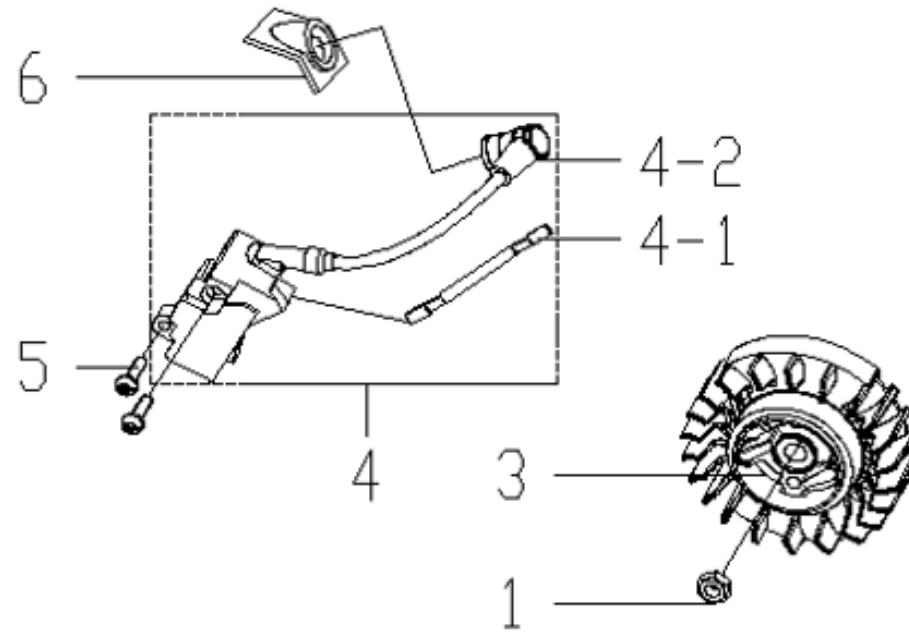

H. Flywheel/ignition assembly

POS	QTY	PARTNUMBER	BESKRIVELSE	DESCRIPTION
H1	1	426379	MØTRIK M8	NUT M8
H3	1	426377	BLÆSEHJUL	FAN
H4	1	426382	TÆENDSPOLE	IGNITION COIL
H5	2	426381	BOLT M5X20	BOLT M5X20
H6	1	426383	TÆNDRØRSHÆTTE	SPARK PLUG CAP