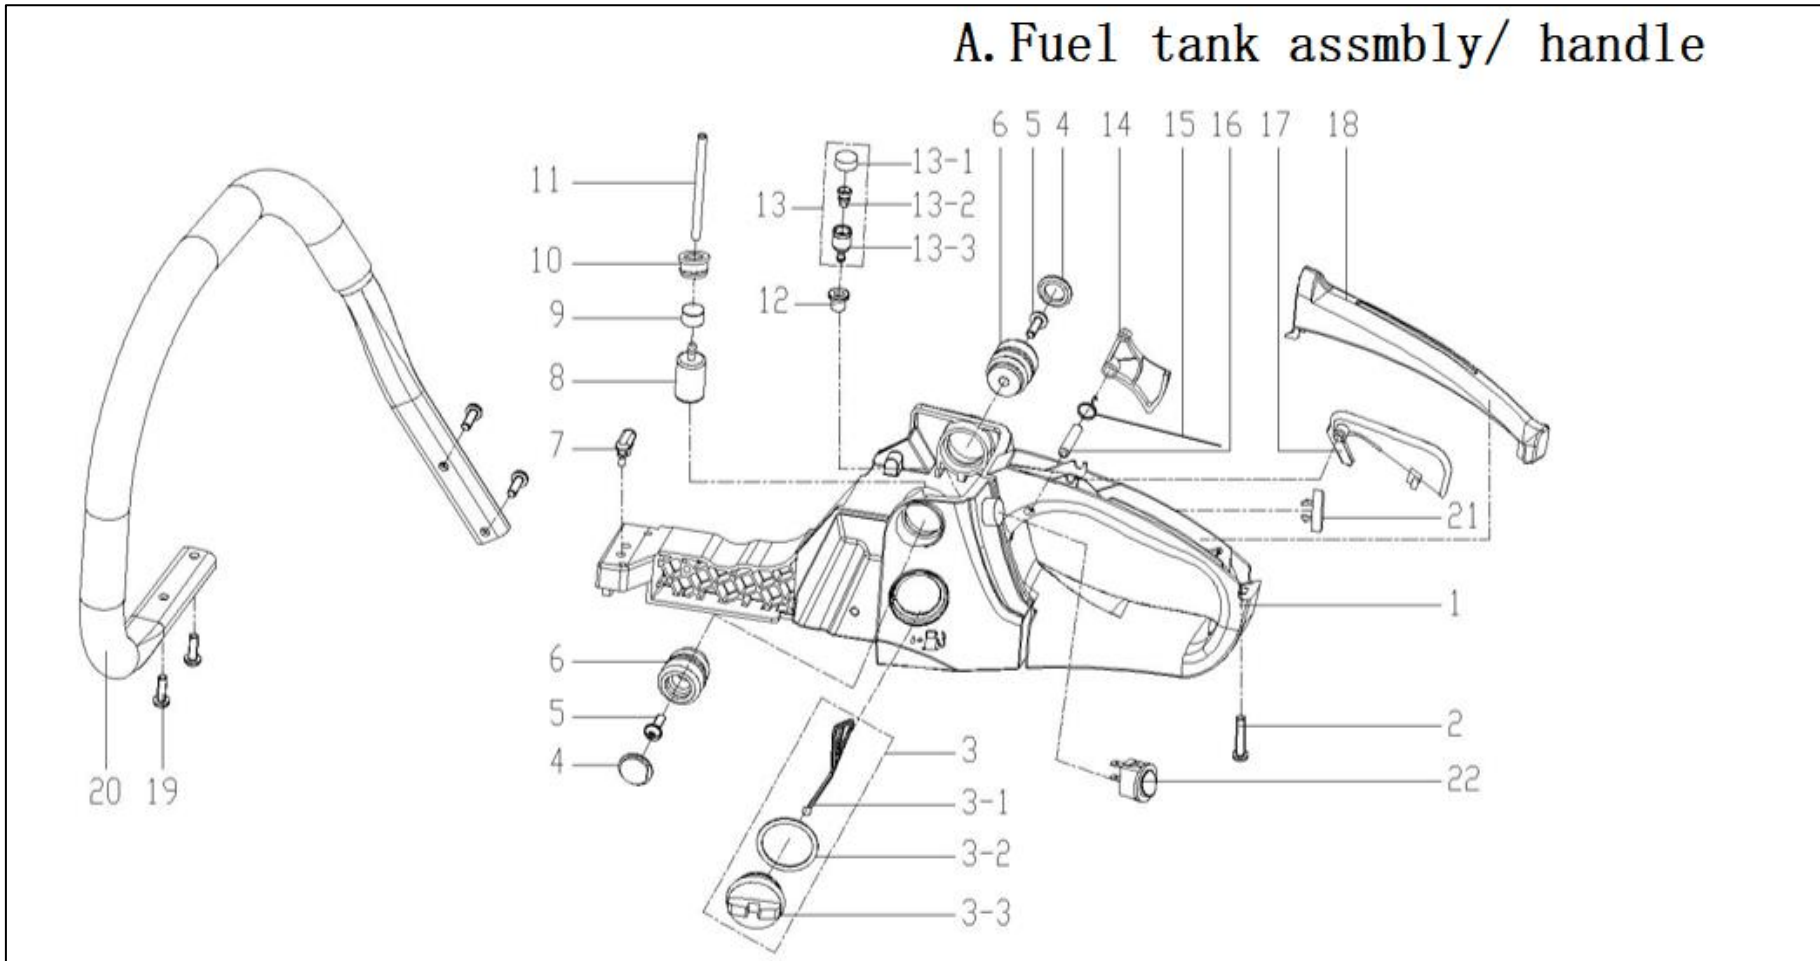

Model: TS5620

Part Number: 90067035

Year: 2023

A. Fuel tank assembly/ handle

POS	QTY	PARTNUMBER	BESKRIVELSE	DESCRIPTION
A1	1	426259	BRÆNDSTOFTANK	FUEL TANK
A2	1	426283	SKRUE ST4.2X20	SCREW ST4.2X20
A3	1	451859	BENZINLÅG KPL.	FUEL CAP ASSEMBLY
A3-1	1	426263	BENZINDÆKSEL	PETROL LID
A3-2	1	426262	SKUMELEMENT	PETROL LID
A3-3	1	426261	HOLDER	PETROL LID
A4	2	426264	STØVDÆKSEL	DUST CAP
A5	2	426265	BOLT M5X16	BOLT M5X16
A6	2	426266	GUMMIKLODS	RUBBER BLOCK
A7	1	426267	GUMMIKLODS	RUBBER BLOCK
A8	1	426268	BRÆNDSTOFFILTER	FUEL FILTER
A9	1	426269	MELLEMSTYKKE	INTERMEDIATE PIECE
A10	1	426270	HOLDER	HOLDER
A11	1	426271	BRÆNDSTOFSLANGE 3X5X230MM	FUEL HOSE
A12	1	426272	BASE	BALANCESHAFT
A13	1	426273	BALANCEAKSEL KOMPLET	BALANCESHAFT KOMPLET
A14	1	426277	GASGIVER	ACCELERATOR
A15	1	426278	FJEDER	SPRING
A16	1	426279	STIFT 6X24	PIN 6X24
A17	1	426281	BESLAG	THROTTLING
A18	1	426282	COVER	HANDLE COVER
A19	4	426284	SKRUE ST4.8X14	SCREW ST4.8X14
A20	1	426285	GREB	RING
A21	1	451860	PRIMER	PRIMER
A22	1	451861	KONTAKT	SWITCH