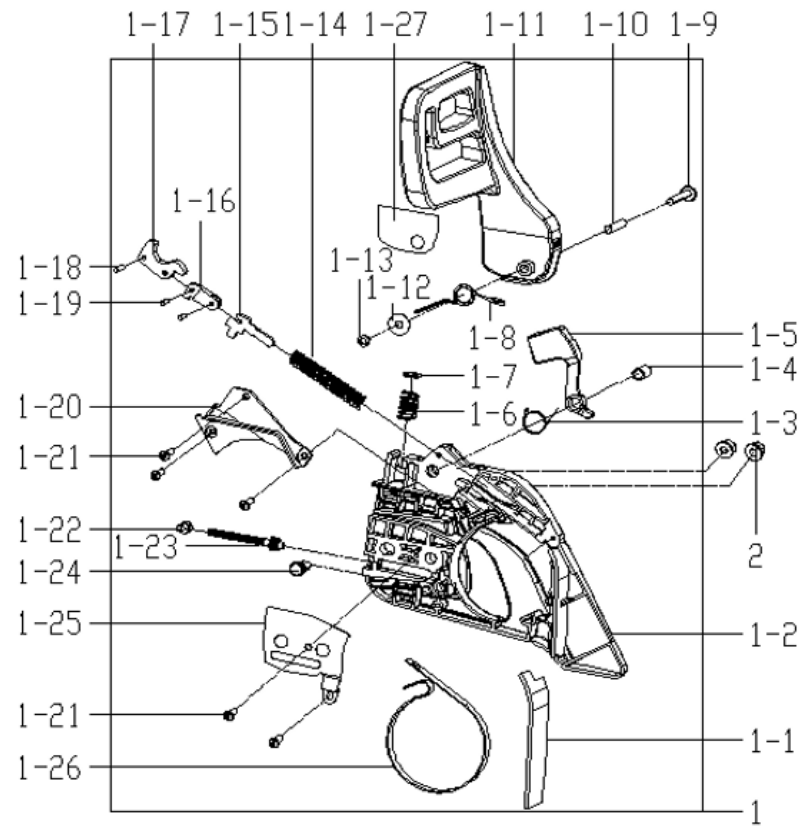

B. Right side plate assembly

POS	QTY	PARTNUMBER	BESKRIVELSE	DESCRIPTION
B1	1	451862	COVER KPL.	RIGHT SIDE PLATE ASSEMBLY
B1-1	1	426315	STØVDÆKSEL	DUST CAP
B1-2	1	426313	COVER	RIGHT COVER
B1-3	1	434866	FJEDER	TORSION SPRING 1
B1-4	1	434867	KRAVE	SLEEVE
B1-5	1	451863	VÆGT	HEAVY PUNCH
B1-6	1	434869	FJEDER	PRESSURE SPRING
B1-7	1	434870	SKIVE	PRESSURE SPRING SEAT
B1-8	1	426305	FJEDER	SPRING
B1-9	1	434871	SKRUE M5X37.5 M5X37.5	SCREW M5X37.5
B1-10	1	434872	BØS	BUSHING
B1-11	1	451864	SIKKERHEDSBØJLE	FRONT GUARD
B1-12	1	426306	SKIVE	WASHER
B1-13	1	451865	MØTRIK M5	NUT M5
B1-14	1	426297	BREMSEFJEDER I	SPRING I
B1-15	1	426296	BREMSEBESLAG	ROD
B1-16	1	426295	BESLAG II	BRACKET II
B1-17	1	426294	BESLAG I	BRACKET I
B1-18	1	434881	PIN 3X14	ROUND PIN 3X14
B1-19	2	426293	STIFT 3X9	PIN 3X9
B1-20	1	426289	BESLAG	BRACKET
B1-21	5	426286	SKRUE ST4.2X10	SCREW ST4.2X10
B1-22	1	426292	STRAMMEARM	TENSION LEVER
B1-23	1	426291	GEAR	GEAR
B1-24	1	426290	GEAR	GEAR
B1-25	1	434887	COVER FOR KÆDESTRAMMER	COVER OF TENSIONER
B1-26	1	426314	BREMSE	BRAKE
B1-27	1	434876	ALUMINIUMS SKJOLD	ALUMINUM FOIL PAPER
B2	2	426309	FLANGEMØTRIK M8	NUT M8