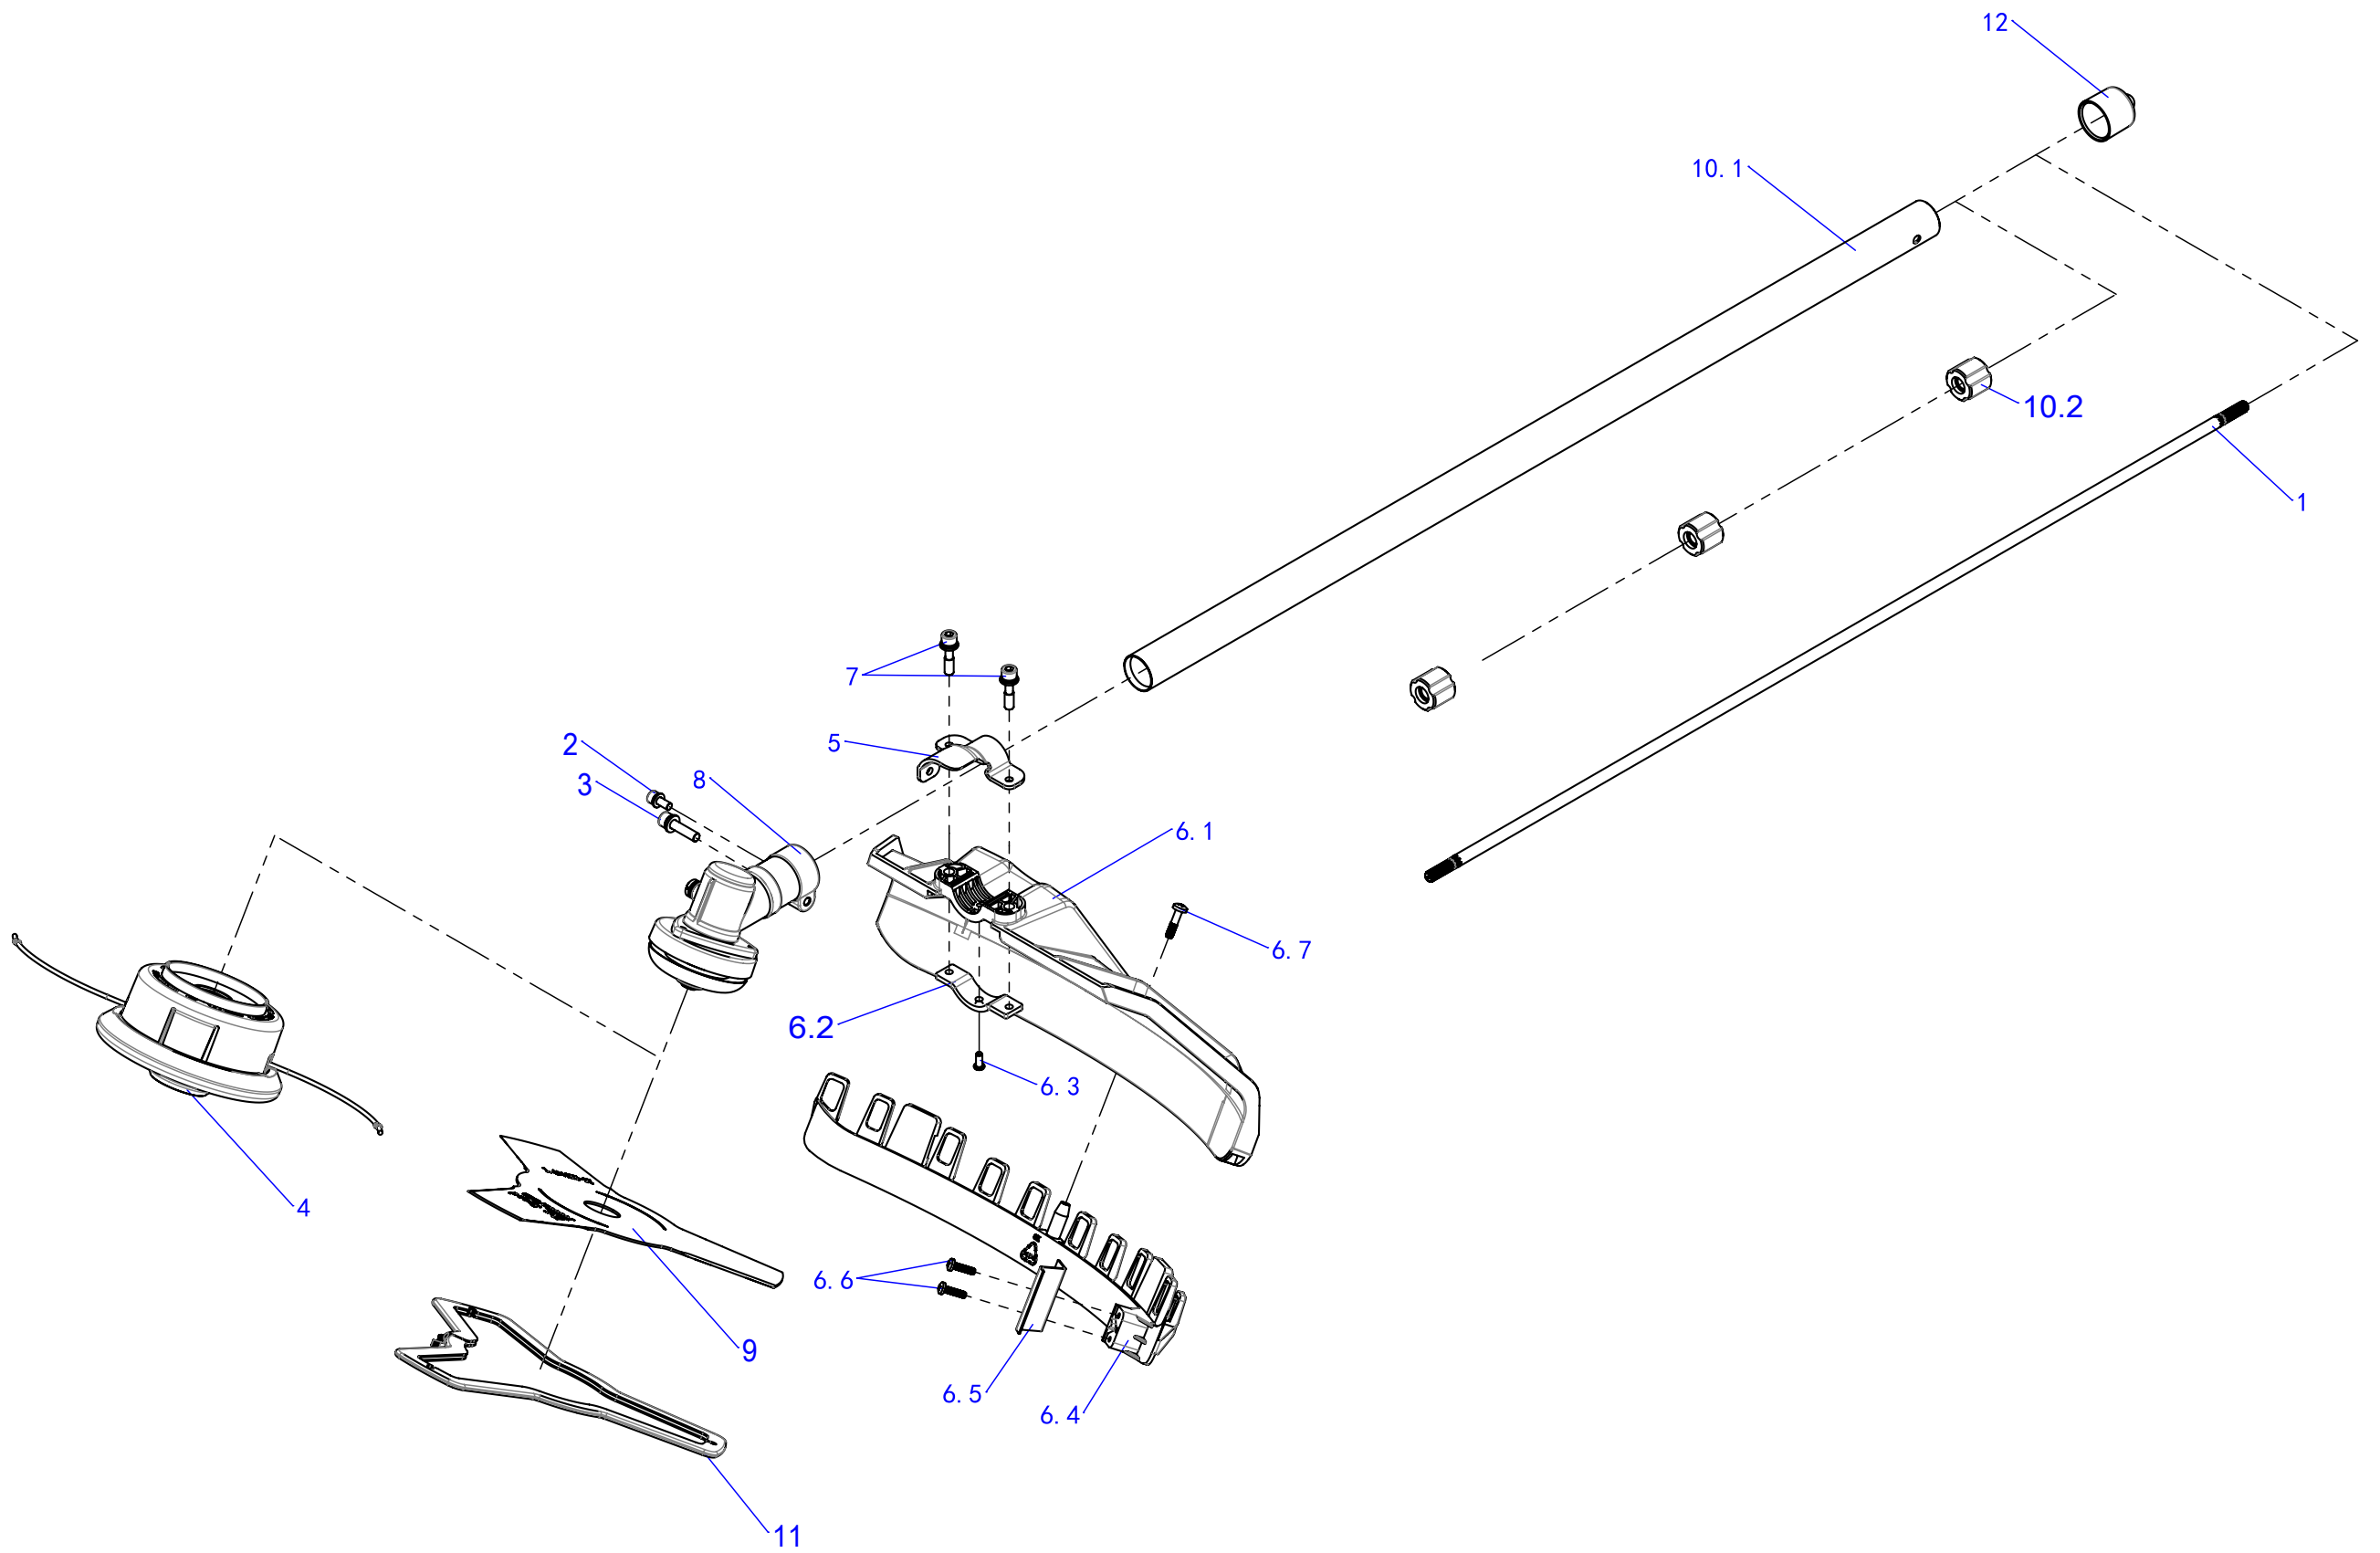

POS	QTY	PARTNUMBER	BESKRIVELSE	DESCRIPTION
1	1	452458	TRANSMISSION	TRANSSION SUPPORT ASSY
2	5	423185	SKRUE M6X30	SCREW M6X30
3	2	448443	SKRUE M5X14	M5X14 HEX SCREW
4	1	445528	AKSEL RØR	ALUMINUM WORKING SHAFT?26X760F
5	3	419002	BØSNING	BUSHING
6	1	452459	GEAR RING	INNER GEAR RING
7	1	452460	AKSEL	HARD SHAFT ?8X805
8	1	419518	KROG	HOOK
9	1	419519	BÆREKROG	HOOK
11	1	419014	MØTRIK M5	NUT M5
12	1	438295	SKRUE M5X30	M5X30 SCREW
13	1	465086	HÅNDTAG MED GASGREB KPL.	U TYPE HANDLE ASSY
14	1	423187	STYRHOLDER KOMPLET	GUIDE HOLDER
15	2	423178	BOLT M6X20	SCREW M6X20
16	1	452484	FORBINDER	SHAFT CONNECTOR
17	1	445531	ENDESTYKKE	INNER END CAP