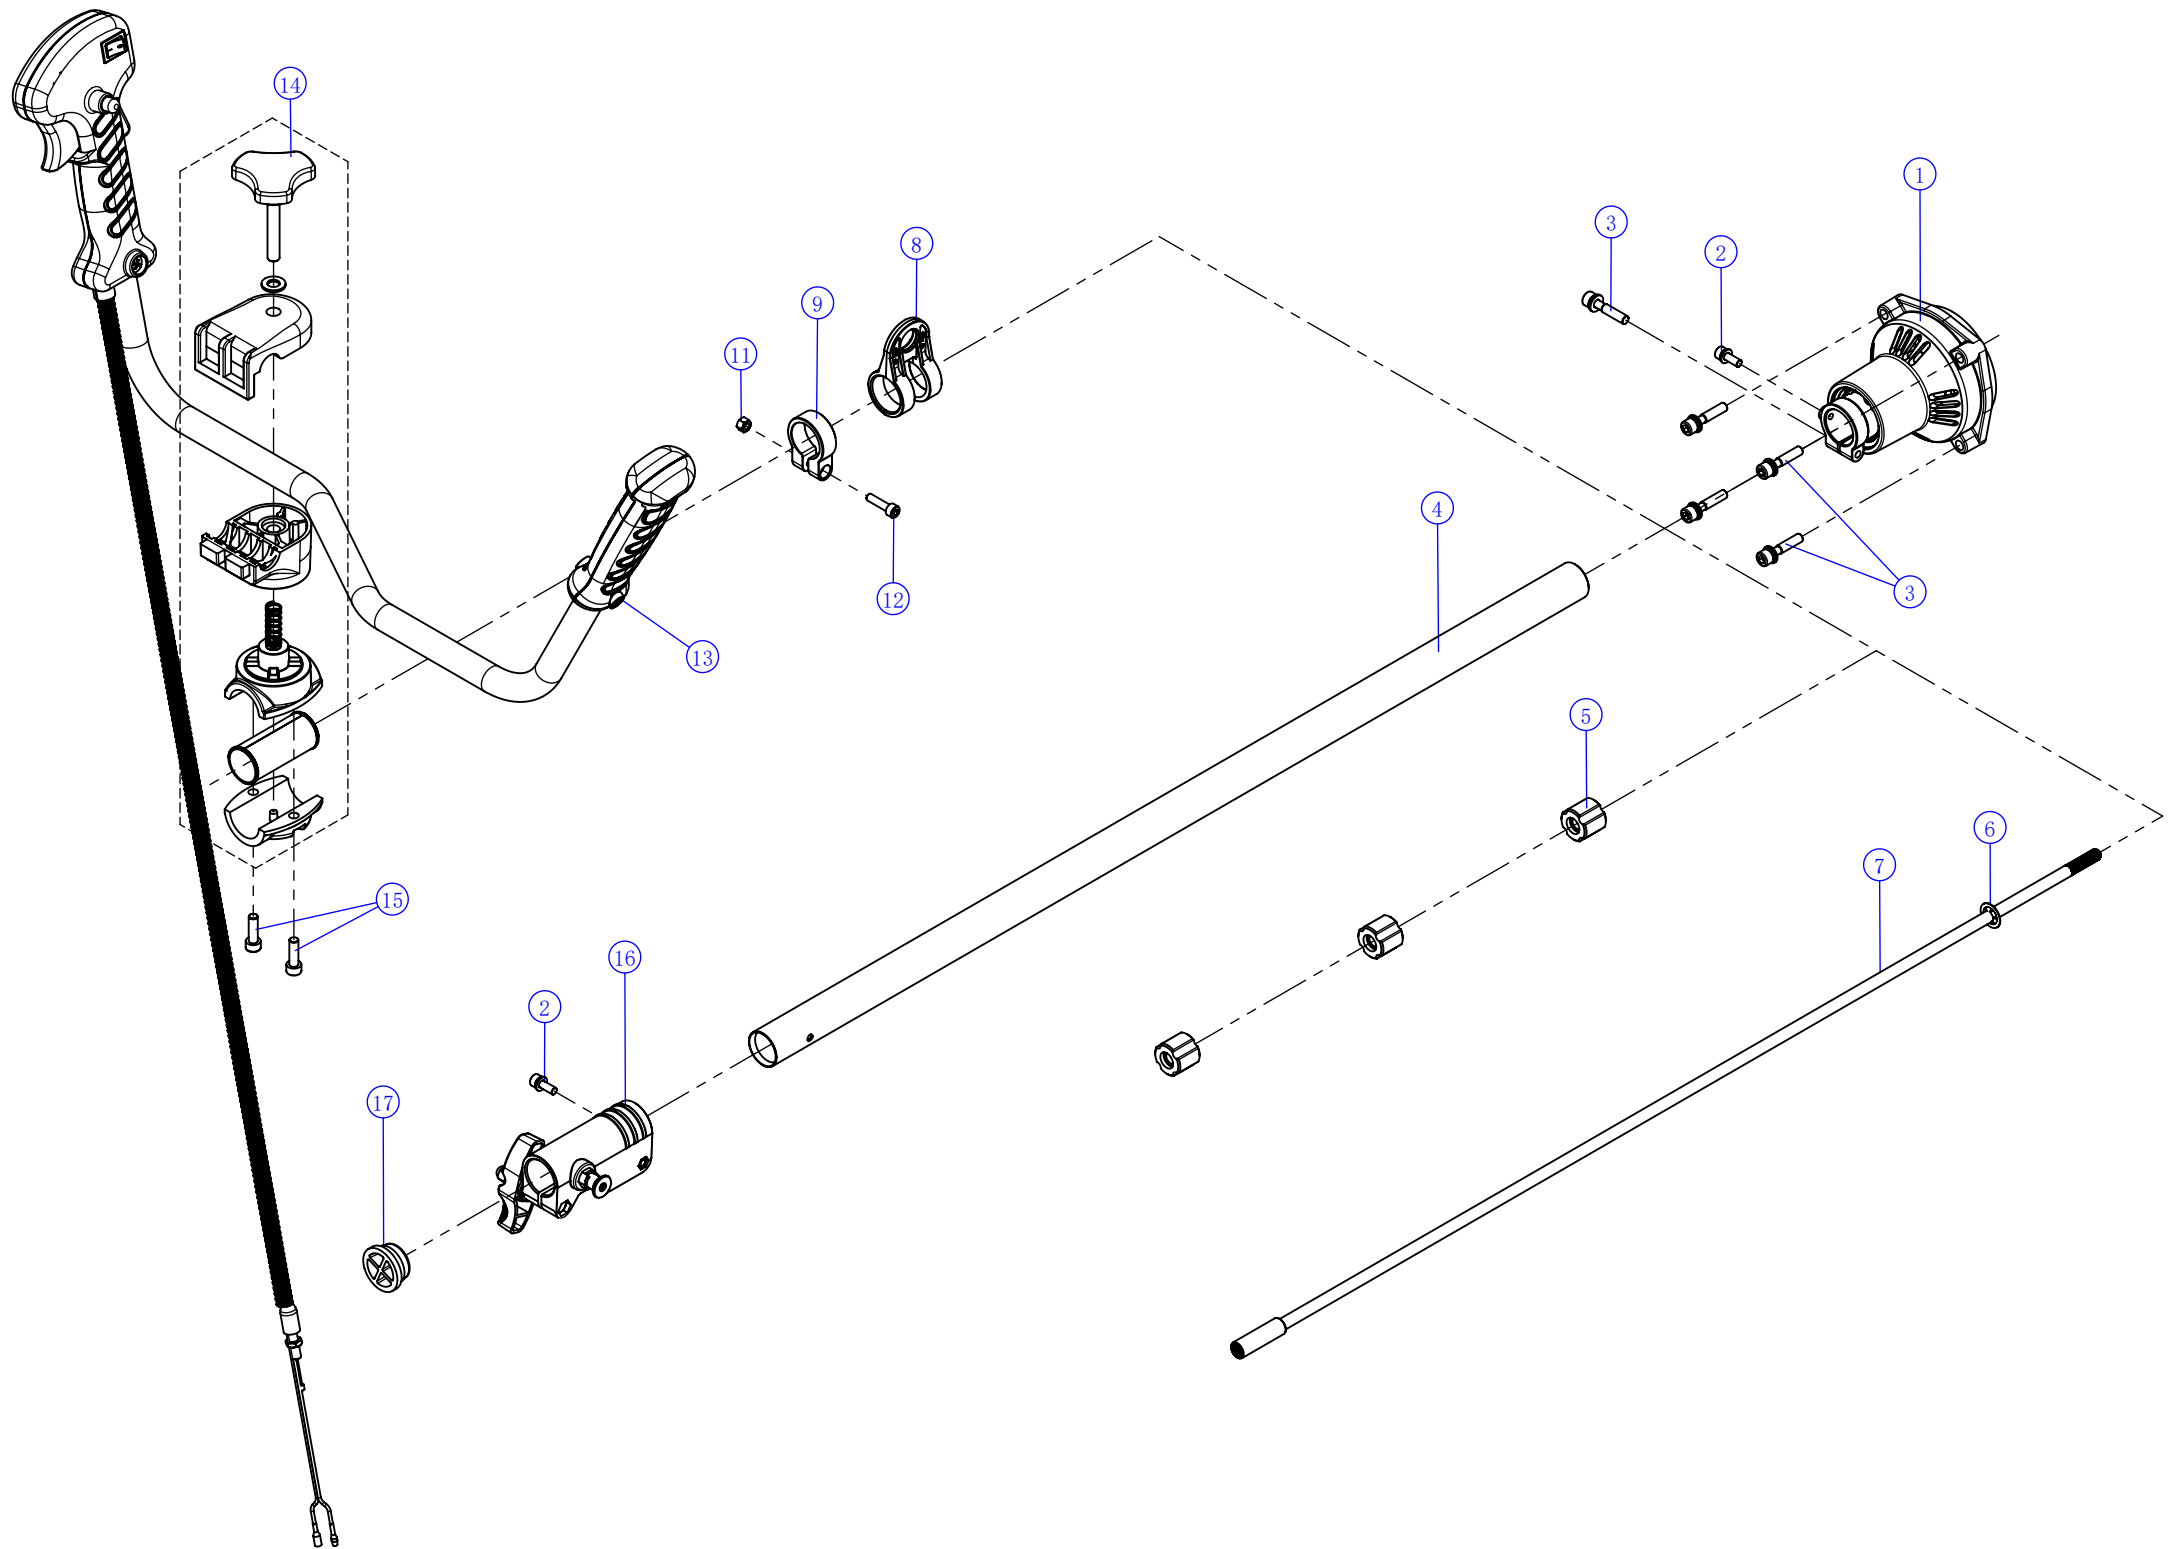

POS	QTY	PARTNUMBER	BESKRIVELSE	DESCRIPTION
1	1	452458	TRANSMISSION	TRANSSION SUPPORT ASSY
2	5	423185	SKRUE M6X30	SCREW M6X30
3	2	448443	SKRUE M5X14	M5X14 HEX SCREW
4	1	445528	AKSEL RØR	ALUMINUM WORKING SHAFT?26X760F
5	3	419002	BØSNING	BUSHING
6	1	452459	GEAR RING	INNER GEAR RING
7	1	452460	AKSEL	HARD SHAFT ?8X805
8	1	419518	KROG	HOOK
9	1	419519	BÆREKROG	HOOK
11	1	419014	MØTRIK M5	NUT M5
12	1	438295	SKRUE M5X30	M5X30 SCREW
13	1	465086	HÅNDTAG MED GASGREB KPL.	U TYPE HANDLE ASSY
14	1	423187	STYRHOLDER KOMPLET	GUIDE HOLDER
15	2	423178	BOLT M6X20	SCREW M6X20
16	1	452484	FORBINDER	SHAFT CONNECTOR
17	1	445531	ENDESTYKKE	INNER END CAP