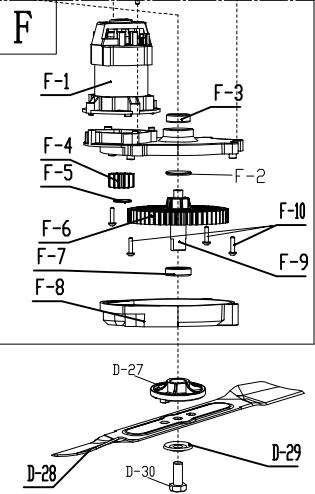

A

B

D

E

C

F

POS	QTY	PARTNUMBER	BESKRIVELSE	DESCRIPTION
A-1	1	453800	<input type="checkbox"/>	BATTERY COVER
A-2	2	439972	HÆNGSEL	WHIRLING ARM
A-3	1	453801	<input type="checkbox"/>	COVER
A-4	1	453764	<input type="checkbox"/>	CASING HANDLE
A-5	2	439991	MAGNET	MAGNET
A-6	1	453802	<input type="checkbox"/>	BATTERY HOUSING BASE
A-7	1	453772	<input type="checkbox"/>	SWITCH
A-8	1	453773	<input type="checkbox"/>	SLIDING BLOCK
A-9	1	453768	<input type="checkbox"/>	PLATE
A-10	1	453771	<input type="checkbox"/>	PLATE
A-11	1	453770	<input type="checkbox"/>	SPRING
A-12	1	453803	<input type="checkbox"/>	BATTERY HOUSING
A-13	1	453769	<input type="checkbox"/>	SPRING
A-14	1	453776	<input type="checkbox"/>	WIRE
A-15	1	453804	<input type="checkbox"/>	PRESS BOARD
A-16	2	453774	STARTNØGLE(2STK.)	SAFETY KEY
A-17	15	449612	SKRUE ST4.0X16	SCREW
A-18	2	442538	SKRUE 3.5X25	SCREW
A-19	4	453805	<input type="checkbox"/>	SCREW
A-20	1	453806	<input type="checkbox"/>	SPRING
A-21	1	453807	<input type="checkbox"/>	PRESS BOARD FOR REAR COVER
A-22	1	453808	<input type="checkbox"/>	REAR COVER
A-23	2	439958	SKRUE	SCREW
B	1	453738	<input type="checkbox"/>	SWITCH BOX ASSY
B-1	1	453739	<input type="checkbox"/>	BUTTON
B-2	1	453740	<input type="checkbox"/>	SPRING
B-3	1	453741	<input type="checkbox"/>	UPPER COVER
B-4	1	442553	SKIVE	FLAT WASHER
B-5	1	453742	<input type="checkbox"/>	LEFT HANDLE
B-6	1	453743	<input type="checkbox"/>	RIGHT HANDLE
B-7	1	440005	BESLAG	WIRE CLAMP
B-8	1	453744	<input type="checkbox"/>	SWITCH
B-9	1	453745	<input type="checkbox"/>	WIRE
B-10	1	453746	<input type="checkbox"/>	LOWER COVER
B-11	1	453747	<input type="checkbox"/>	PLATE
B-12	9	449612	SKRUE ST4.0X16	SCREW
B-13	1	453748	<input type="checkbox"/>	SCREW
B-14	1	453749	<input type="checkbox"/>	PROTECT COVER
C-1	2	453809	HJULKAPSEL FOR 160MM	WHEEL COVER
C-2	8	453787	<input type="checkbox"/>	PIN
C-3	2	453810	FORHJUL 160MM	WHEEL
C-4	1	453811	<input type="checkbox"/>	FRONT SHAFT
C-5	6	453812	<input type="checkbox"/>	PRESS BOARD I
C-6	2	453813	HJULKAPSEL BAG 200MM	WHEEL COVER
C-8	2	453814	BAGHJUL 200MM	WHEEL
C-9	1	453815	<input type="checkbox"/>	REAR SHAFT
C-10	1	453816	<input type="checkbox"/>	SPRING
C-11	1	453817	<input type="checkbox"/>	FRONT PULLING POLE
C-12	1	453818	<input type="checkbox"/>	PIN AXLE