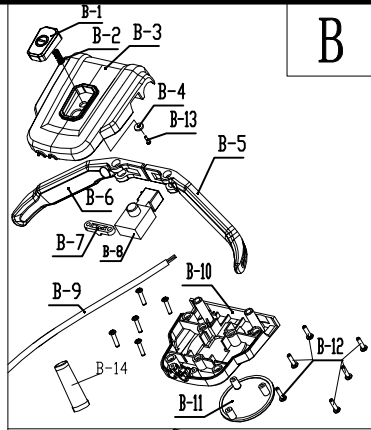

A

B

D

E

C

F

POS	QTY	PARTNUMBER	BESKRIVELSE	DESCRIPTION
A-1	1	453800	<input type="checkbox"/>	BATTERY COVER
A-2	2	439972	HÆNGSEL	WHIRLING ARM
A-3	1	453801	<input type="checkbox"/>	COVER
A-4	1	453764	<input type="checkbox"/>	CASING HANDLE
A-5	2	439991	MAGNET	MAGNET
A-6	1	453802	<input type="checkbox"/>	BATTERY HOUSING BASE
A-7	1	453772	<input type="checkbox"/>	SWITCH
A-8	1	453773	<input type="checkbox"/>	SLIDING BLOCK
A-9	1	453768	<input type="checkbox"/>	PLATE
A-10	1	453771	<input type="checkbox"/>	PLATE
A-11	1	453770	<input type="checkbox"/>	SPRING
A-12	1	453803	<input type="checkbox"/>	BATTERY HOUSING
A-13	1	453769	<input type="checkbox"/>	SPRING
A-14	1	453776	<input type="checkbox"/>	WIRE
A-15	1	453804	<input type="checkbox"/>	PRESS BOARD
A-16	2	453774	STARTNØGLE(2STK.)	SAFETY KEY
A-17	15	449612	SKRUE ST4.0X16	SCREW
A-18	2	442538	SKRUE 3.5X25	SCREW
A-19	4	453805	<input type="checkbox"/>	SCREW
A-20	1	453806	<input type="checkbox"/>	SPRING
A-21	1	453807	<input type="checkbox"/>	PRESS BOARD FOR REAR COVER
A-22	1	453808	<input type="checkbox"/>	REAR COVER
A-23	2	439958	SKRUE	SCREW
B	1	453738	<input type="checkbox"/>	SWITCH BOX ASSY
B-1	1	453739	<input type="checkbox"/>	BUTTON
B-2	1	453740	<input type="checkbox"/>	SPRING
B-3	1	453741	<input type="checkbox"/>	UPPER COVER
B-4	1	442553	SKIVE	FLAT WASHER
B-5	1	453742	<input type="checkbox"/>	LEFT HANDLE
B-6	1	453743	<input type="checkbox"/>	RIGHT HANDLE
B-7	1	440005	BESLAG	WIRE CLAMP
B-8	1	453744	<input type="checkbox"/>	SWITCH
B-9	1	453745	<input type="checkbox"/>	WIRE
B-10	1	453746	<input type="checkbox"/>	LOWER COVER
B-11	1	453747	<input type="checkbox"/>	PLATE
B-12	9	449612	SKRUE ST4.0X16	SCREW
B-13	1	453748	<input type="checkbox"/>	SCREW
B-14	1	453749	<input type="checkbox"/>	PROTECT COVER
C-1	2	453809	HJULKAPSEL FOR 160MM	WHEEL COVER
C-2	8	453787	<input type="checkbox"/>	PIN
C-3	2	453810	FORHJUL 160MM	WHEEL
C-4	1	453811	<input type="checkbox"/>	FRONT SHAFT
C-5	6	453812	<input type="checkbox"/>	PRESS BOARD I
C-6	2	453813	HJULKAPSEL BAG 200MM	WHEEL COVER
C-8	2	453814	BAGHJUL 200MM	WHEEL
C-9	1	453815	<input type="checkbox"/>	REAR SHAFT
C-10	1	453816	<input type="checkbox"/>	SPRING
C-11	1	453817	<input type="checkbox"/>	FRONT PULLING POLE
C-12	1	453818	<input type="checkbox"/>	PIN AXLE