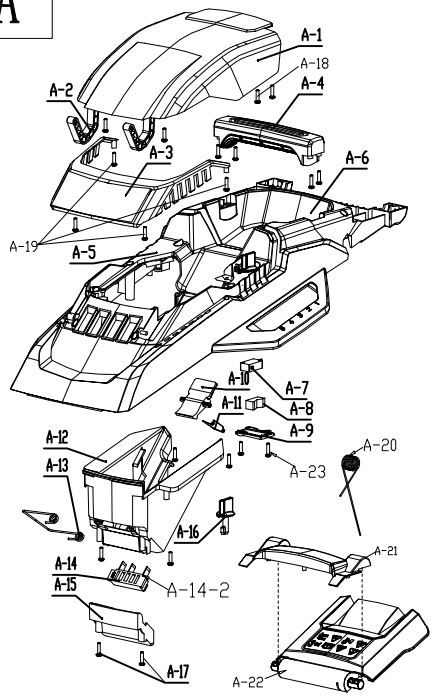

A

B

D

E

C

F

POS	QTY	PARTNUMBER	BESKRIVELSE	DESCRIPTION
A-1	1	453800	<input type="checkbox"/>	BATTERY COVER
A-2	2	439972	HÆNGSEL	WHIRLING ARM
A-3	1	453801	<input type="checkbox"/>	COVER
A-4	1	453764	<input type="checkbox"/>	CASING HANDLE
A-5	2	439991	MAGNET	MAGNET
A-6	1	453802	<input type="checkbox"/>	BATTERY HOUSING BASE
A-7	1	453772	<input type="checkbox"/>	SWITCH
A-8	1	453773	<input type="checkbox"/>	SLIDING BLOCK
A-9	1	453768	<input type="checkbox"/>	PLATE
A-10	1	453771	<input type="checkbox"/>	PLATE
A-11	1	453770	<input type="checkbox"/>	SPRING
A-12	1	453803	<input type="checkbox"/>	BATTERY HOUSING
A-13	1	453769	<input type="checkbox"/>	SPRING
A-14	1	453776	<input type="checkbox"/>	WIRE
A-15	1	453804	<input type="checkbox"/>	PRESS BOARD
A-16	2	453774	STARTNØGLE(2STK.)	SAFETY KEY
A-17	15	449612	SKRUE ST4.0X16	SCREW
A-18	2	442538	SKRUE 3.5X25	SCREW
A-19	4	453805	<input type="checkbox"/>	SCREW
A-20	1	453806	<input type="checkbox"/>	SPRING
A-21	1	453807	<input type="checkbox"/>	PRESS BOARD FOR REAR COVER
A-22	1	453808	<input type="checkbox"/>	REAR COVER
A-23	2	439958	SKRUE	SCREW
B	1	453738	<input type="checkbox"/>	SWITCH BOX ASSY
B-1	1	453739	<input type="checkbox"/>	BUTTON
B-2	1	453740	<input type="checkbox"/>	SPRING
B-3	1	453741	<input type="checkbox"/>	UPPER COVER
B-4	1	442553	SKIVE	FLAT WASHER
B-5	1	453742	<input type="checkbox"/>	LEFT HANDLE
B-6	1	453743	<input type="checkbox"/>	RIGHT HANDLE
B-7	1	440005	BESLAG	WIRE CLAMP
B-8	1	453744	<input type="checkbox"/>	SWITCH
B-9	1	453745	<input type="checkbox"/>	WIRE
B-10	1	453746	<input type="checkbox"/>	LOWER COVER
B-11	1	453747	<input type="checkbox"/>	PLATE
B-12	9	449612	SKRUE ST4.0X16	SCREW
B-13	1	453748	<input type="checkbox"/>	SCREW
B-14	1	453749	<input type="checkbox"/>	PROTECT COVER
C-1	2	453809	HJULKAPSEL FOR 160MM	WHEEL COVER
C-2	8	453787	<input type="checkbox"/>	PIN
C-3	2	453810	FORHJUL 160MM	WHEEL
C-4	1	453811	<input type="checkbox"/>	FRONT SHAFT
C-5	6	453812	<input type="checkbox"/>	PRESS BOARD I
C-6	2	453813	HJULKAPSEL BAG 200MM	WHEEL COVER
C-8	2	453814	BAGHJUL 200MM	WHEEL
C-9	1	453815	<input type="checkbox"/>	REAR SHAFT
C-10	1	453816	<input type="checkbox"/>	SPRING
C-11	1	453817	<input type="checkbox"/>	FRONT PULLING POLE
C-12	1	453818	<input type="checkbox"/>	PIN AXLE