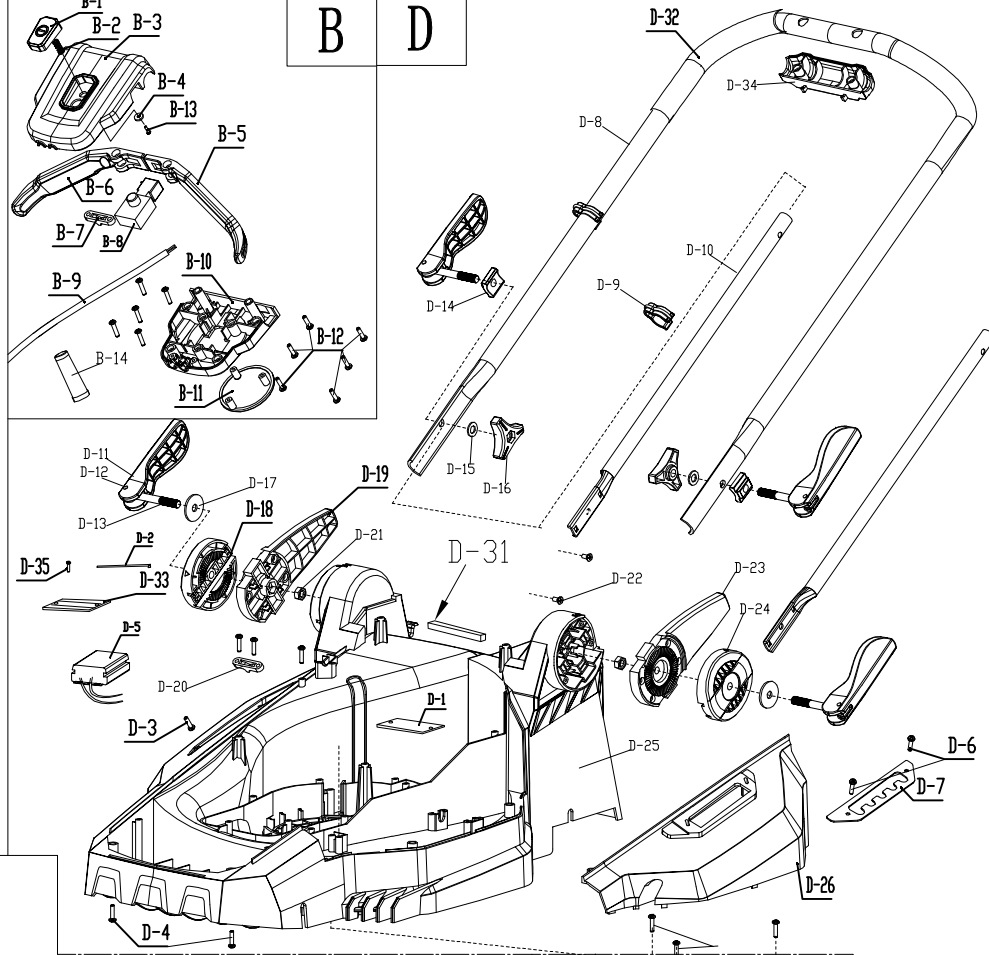

A

B

D

E

C

F

POS	QTY	PARTNUMBER	BESKRIVELSE	DESCRIPTION
A-1	1	453800	<input type="checkbox"/>	BATTERY COVER
A-2	2	439972	HÆNGSEL	WHIRLING ARM
A-3	1	453801	<input type="checkbox"/>	COVER
A-4	1	453764	<input type="checkbox"/>	CASING HANDLE
A-5	2	439991	MAGNET	MAGNET
A-6	1	453802	<input type="checkbox"/>	BATTERY HOUSING BASE
A-7	1	453772	<input type="checkbox"/>	SWITCH
A-8	1	453773	<input type="checkbox"/>	SLIDING BLOCK
A-9	1	453768	<input type="checkbox"/>	PLATE
A-10	1	453771	<input type="checkbox"/>	PLATE
A-11	1	453770	<input type="checkbox"/>	SPRING
A-12	1	453803	<input type="checkbox"/>	BATTERY HOUSING
A-13	1	453769	<input type="checkbox"/>	SPRING
A-14	1	453776	<input type="checkbox"/>	WIRE
A-15	1	453804	<input type="checkbox"/>	PRESS BOARD
A-16	2	453774	STARTNØGLE(2STK.)	SAFETY KEY
A-17	15	449612	SKRUE ST4.0X16	SCREW
A-18	2	442538	SKRUE 3.5X25	SCREW
A-19	4	453805	<input type="checkbox"/>	SCREW
A-20	1	453806	<input type="checkbox"/>	SPRING
A-21	1	453807	<input type="checkbox"/>	PRESS BOARD FOR REAR COVER
A-22	1	453808	<input type="checkbox"/>	REAR COVER
A-23	2	439958	SKRUE	SCREW
B	1	453738	<input type="checkbox"/>	SWITCH BOX ASSY
B-1	1	453739	<input type="checkbox"/>	BUTTON
B-2	1	453740	<input type="checkbox"/>	SPRING
B-3	1	453741	<input type="checkbox"/>	UPPER COVER
B-4	1	442553	SKIVE	FLAT WASHER
B-5	1	453742	<input type="checkbox"/>	LEFT HANDLE
B-6	1	453743	<input type="checkbox"/>	RIGHT HANDLE
B-7	1	440005	BESLAG	WIRE CLAMP
B-8	1	453744	<input type="checkbox"/>	SWITCH
B-9	1	453745	<input type="checkbox"/>	WIRE
B-10	1	453746	<input type="checkbox"/>	LOWER COVER
B-11	1	453747	<input type="checkbox"/>	PLATE
B-12	9	449612	SKRUE ST4.0X16	SCREW
B-13	1	453748	<input type="checkbox"/>	SCREW
B-14	1	453749	<input type="checkbox"/>	PROTECT COVER
C-1	2	453809	HJULKAPSEL FOR 160MM	WHEEL COVER
C-2	8	453787	<input type="checkbox"/>	PIN
C-3	2	453810	FORHJUL 160MM	WHEEL
C-4	1	453811	<input type="checkbox"/>	FRONT SHAFT
C-5	6	453812	<input type="checkbox"/>	PRESS BOARD I
C-6	2	453813	HJULKAPSEL BAG 200MM	WHEEL COVER
C-8	2	453814	BAGHJUL 200MM	WHEEL
C-9	1	453815	<input type="checkbox"/>	REAR SHAFT
C-10	1	453816	<input type="checkbox"/>	SPRING
C-11	1	453817	<input type="checkbox"/>	FRONT PULLING POLE
C-12	1	453818	<input type="checkbox"/>	PIN AXLE