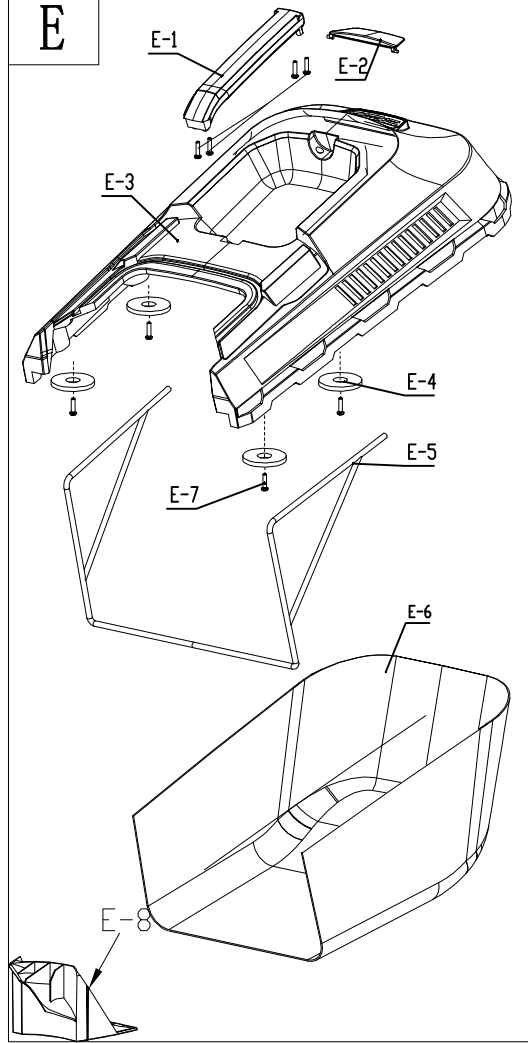

A

B

D

E

C

F

POS	QTY	PARTNUMBER	BESKRIVELSE	DESCRIPTION
A-1	1	453800	<input type="checkbox"/>	BATTERY COVER
A-2	2	439972	HÆNGSEL	WHIRLING ARM
A-3	1	453801	<input type="checkbox"/>	COVER
A-4	1	453764	<input type="checkbox"/>	CASING HANDLE
A-5	2	439991	MAGNET	MAGNET
A-6	1	453802	<input type="checkbox"/>	BATTERY HOUSING BASE
A-7	1	453772	<input type="checkbox"/>	SWITCH
A-8	1	453773	<input type="checkbox"/>	SLIDING BLOCK
A-9	1	453768	<input type="checkbox"/>	PLATE
A-10	1	453771	<input type="checkbox"/>	PLATE
A-11	1	453770	<input type="checkbox"/>	SPRING
A-12	1	453803	<input type="checkbox"/>	BATTERY HOUSING
A-13	1	453769	<input type="checkbox"/>	SPRING
A-14	1	453776	<input type="checkbox"/>	WIRE
A-15	1	453804	<input type="checkbox"/>	PRESS BOARD
A-16	2	453774	STARTNØGLE(2STK.)	SAFETY KEY
A-17	15	449612	SKRUE ST4.0X16	SCREW
A-18	2	442538	SKRUE 3.5X25	SCREW
A-19	4	453805	<input type="checkbox"/>	SCREW
A-20	1	453806	<input type="checkbox"/>	SPRING
A-21	1	453807	<input type="checkbox"/>	PRESS BOARD FOR REAR COVER
A-22	1	453808	<input type="checkbox"/>	REAR COVER
A-23	2	439958	SKRUE	SCREW
B	1	453738	<input type="checkbox"/>	SWITCH BOX ASSY
B-1	1	453739	<input type="checkbox"/>	BUTTON
B-2	1	453740	<input type="checkbox"/>	SPRING
B-3	1	453741	<input type="checkbox"/>	UPPER COVER
B-4	1	442553	SKIVE	FLAT WASHER
B-5	1	453742	<input type="checkbox"/>	LEFT HANDLE
B-6	1	453743	<input type="checkbox"/>	RIGHT HANDLE
B-7	1	440005	BESLAG	WIRE CLAMP
B-8	1	453744	<input type="checkbox"/>	SWITCH
B-9	1	453745	<input type="checkbox"/>	WIRE
B-10	1	453746	<input type="checkbox"/>	LOWER COVER
B-11	1	453747	<input type="checkbox"/>	PLATE
B-12	9	449612	SKRUE ST4.0X16	SCREW
B-13	1	453748	<input type="checkbox"/>	SCREW
B-14	1	453749	<input type="checkbox"/>	PROTECT COVER
C-1	2	453809	HJULKAPSEL FOR 160MM	WHEEL COVER
C-2	8	453787	<input type="checkbox"/>	PIN
C-3	2	453810	FORHJUL 160MM	WHEEL
C-4	1	453811	<input type="checkbox"/>	FRONT SHAFT
C-5	6	453812	<input type="checkbox"/>	PRESS BOARD I
C-6	2	453813	HJULKAPSEL BAG 200MM	WHEEL COVER
C-8	2	453814	BAGHJUL 200MM	WHEEL
C-9	1	453815	<input type="checkbox"/>	REAR SHAFT
C-10	1	453816	<input type="checkbox"/>	SPRING
C-11	1	453817	<input type="checkbox"/>	FRONT PULLING POLE
C-12	1	453818	<input type="checkbox"/>	PIN AXLE