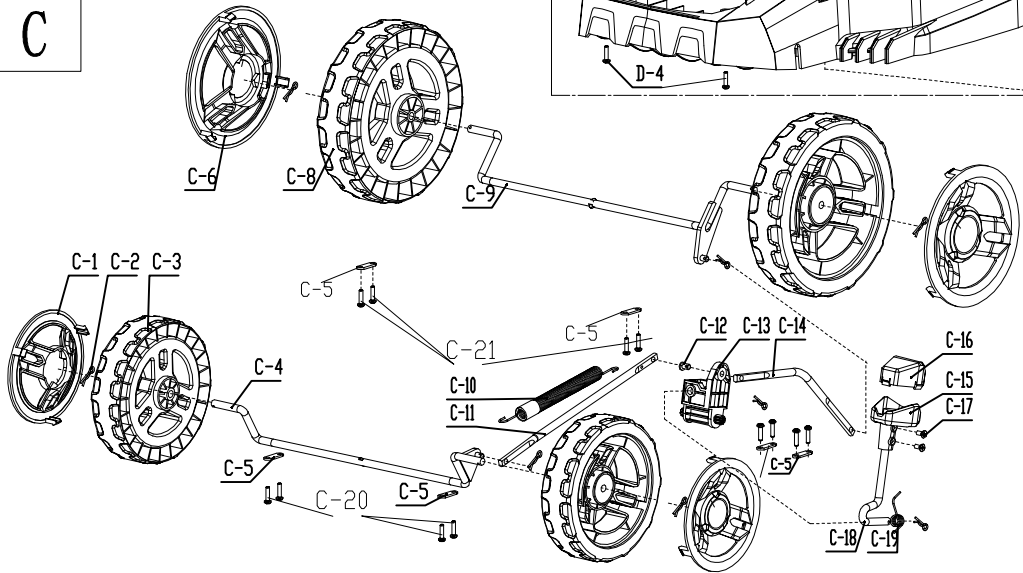

A

B

D

E

C

F

POS	QTY	PARTNUMBER	BESKRIVELSE	DESCRIPTION
A-1	1	453800	<input type="checkbox"/>	BATTERY COVER
A-2	2	439972	HÆNGSEL	WHIRLING ARM
A-3	1	453801	<input type="checkbox"/>	COVER
A-4	1	453764	<input type="checkbox"/>	CASING HANDLE
A-5	2	439991	MAGNET	MAGNET
A-6	1	453802	<input type="checkbox"/>	BATTERY HOUSING BASE
A-7	1	453772	<input type="checkbox"/>	SWITCH
A-8	1	453773	<input type="checkbox"/>	SLIDING BLOCK
A-9	1	453768	<input type="checkbox"/>	PLATE
A-10	1	453771	<input type="checkbox"/>	PLATE
A-11	1	453770	<input type="checkbox"/>	SPRING
A-12	1	453803	<input type="checkbox"/>	BATTERY HOUSING
A-13	1	453769	<input type="checkbox"/>	SPRING
A-14	1	453776	<input type="checkbox"/>	WIRE
A-15	1	453804	<input type="checkbox"/>	PRESS BOARD
A-16	2	453774	STARTNØGLE(2STK.)	SAFETY KEY
A-17	15	449612	SKRUE ST4.0X16	SCREW
A-18	2	442538	SKRUE 3.5X25	SCREW
A-19	4	453805	<input type="checkbox"/>	SCREW
A-20	1	453806	<input type="checkbox"/>	SPRING
A-21	1	453807	<input type="checkbox"/>	PRESS BOARD FOR REAR COVER
A-22	1	453808	<input type="checkbox"/>	REAR COVER
A-23	2	439958	SKRUE	SCREW
B	1	453738	<input type="checkbox"/>	SWITCH BOX ASSY
B-1	1	453739	<input type="checkbox"/>	BUTTON
B-2	1	453740	<input type="checkbox"/>	SPRING
B-3	1	453741	<input type="checkbox"/>	UPPER COVER
B-4	1	442553	SKIVE	FLAT WASHER
B-5	1	453742	<input type="checkbox"/>	LEFT HANDLE
B-6	1	453743	<input type="checkbox"/>	RIGHT HANDLE
B-7	1	440005	BESLAG	WIRE CLAMP
B-8	1	453744	<input type="checkbox"/>	SWITCH
B-9	1	453745	<input type="checkbox"/>	WIRE
B-10	1	453746	<input type="checkbox"/>	LOWER COVER
B-11	1	453747	<input type="checkbox"/>	PLATE
B-12	9	449612	SKRUE ST4.0X16	SCREW
B-13	1	453748	<input type="checkbox"/>	SCREW
B-14	1	453749	<input type="checkbox"/>	PROTECT COVER
C-1	2	453809	HJULKAPSEL FOR 160MM	WHEEL COVER
C-2	8	453787	<input type="checkbox"/>	PIN
C-3	2	453810	FORHJUL 160MM	WHEEL
C-4	1	453811	<input type="checkbox"/>	FRONT SHAFT
C-5	6	453812	<input type="checkbox"/>	PRESS BOARD I
C-6	2	453813	HJULKAPSEL BAG 200MM	WHEEL COVER
C-8	2	453814	BAGHJUL 200MM	WHEEL
C-9	1	453815	<input type="checkbox"/>	REAR SHAFT
C-10	1	453816	<input type="checkbox"/>	SPRING
C-11	1	453817	<input type="checkbox"/>	FRONT PULLING POLE
C-12	1	453818	<input type="checkbox"/>	PIN AXLE