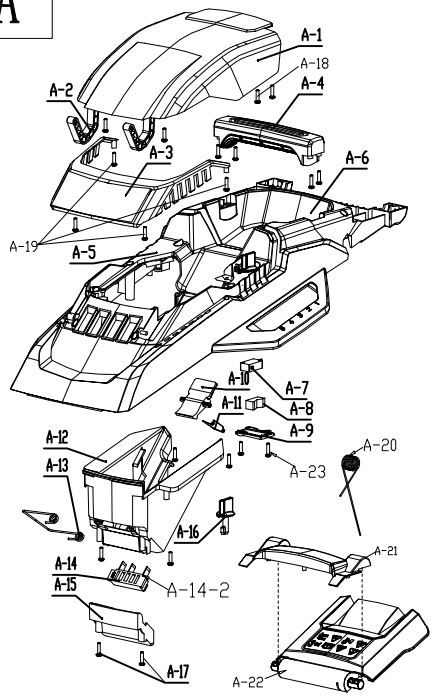

A

B

D

E

C

F

POS	QTY	PARTNUMBER	BESKRIVELSE	DESCRIPTION
A-1	1	453800	BATTERI COVER	BATTERY COVER
A-2	2	439972	HÆNGSEL	WHIRLING ARM
A-3	1	453801	COVER	COVER
A-4	1	453764	HÅNDTAG	CASING HANDLE
A-5	2	439991	MAGNET	MAGNET
A-6	1	453802	BATTERIHUS BASE	BATTERY HOUSING BASE
A-7	1	453772	KONTAKT	SWITCH
A-8	1	453773	BLOK	SLIDING BLOCK
A-9	1	453768	PLADE	PLATE
A-10	1	453771	PLADE	PLATE
A-11	1	453770	FJEDER	SPRING
A-12	1	453803	BATTERIHUS	BATTERY HOUSING
A-13	1	453769	FJEDER	SPRING
A-14	1	453776	LEDNING	WIRE
A-15	1	453804	HOLDER	PRESS BOARD
A-16	2	453774	STARTNØGLE (2 STK.)	SAFETY KEY
A-17	15	449612	SKRUE ST4.0X16	SCREW
A-18	2	442538	SKRUE 3.5X25	SCREW
A-19	4	453805	SKRUE	SCREW
A-20	1	453806	FJEDER	SPRING
A-21	1	453807	HOLDER	PRESS BOARD FOR REAR COVER
A-22	1	453808	UDKASTERKLAP	REAR COVER
A-23	2	439958	SKRUE	SCREW
B-1	1	453739	KNAP	BUTTON
B-2	1	453740	FJEDER	SPRING
B-3	1	453741	ØVRE COVER	UPPER COVER
B-4	1	442553	SKIVE	FLAT WASHER
B-5	1	453742	HÅNDTAG VENSTRE	LEFT HANDLE
B-6	1	453743	HÅNDTAG HØJRE	RIGHT HANDLE
B-7	1	440005	BESLAG	WIRE CLAMP
B-8	1	453744	KONTAKT	SWITCH
B-9	1	453745	LEDNING	WIRE
B-10	1	453746	NEDRE COVER	LOWER COVER
B-11	1	453747	PLADE	PLATE
B-12	9	449612	SKRUE ST4.0X16	SCREW
B-13	1	453748	SKRUE	SCREW
B-14	1	453749	SKJOLD	PROTECT COVER
C-1	2	453809	HJULKAPSEL FOR 160MM	WHEEL COVER
C-2	8	453787	STIFT	PIN
C-3	2	453810	FORHJUL 160MM	WHEEL
C-4	1	453811	FRONTAKSEL	FRONT SHAFT
C-5	6	453812	BESLAG	PRESS BOARD I
C-6	2	453813	HJULKAPSEL BAG 200MM	WHEEL COVER
C-8	2	453814	BAGHJUL 200MM	WHEEL
C-9	1	453815	BAGAKSEL	REAR SHAFT
C-10	1	453816	FJEDER	SPRING
C-11	1	453817	STANG	FRONT PULLING POLE
C-12	1	453818	STIFT	PIN AXLE
C-13	1	453819	BESLAG HØJDEJUSTERING	HEIGHT ADJUSTING BRACKET