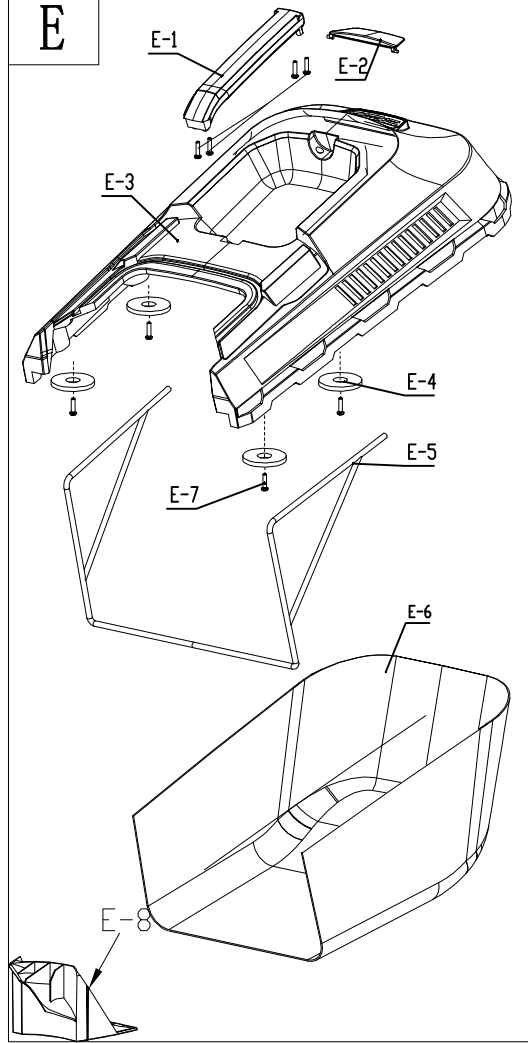

A

B

D

E

C

F

POS	QTY	PARTNUMBER	BESKRIVELSE	DESCRIPTION
A-1	1	453800	BATTERI COVER	BATTERY COVER
A-2	2	439972	HÆNGSEL	WHIRLING ARM
A-3	1	453801	COVER	COVER
A-4	1	453764	HÅNDTAG	CASING HANDLE
A-5	2	439991	MAGNET	MAGNET
A-6	1	453802	BATTERIHUS BASE	BATTERY HOUSING BASE
A-7	1	453772	KONTAKT	SWITCH
A-8	1	453773	BLOK	SLIDING BLOCK
A-9	1	453768	PLADE	PLATE
A-10	1	453771	PLADE	PLATE
A-11	1	453770	FJEDER	SPRING
A-12	1	453803	BATTERIHUS	BATTERY HOUSING
A-13	1	453769	FJEDER	SPRING
A-14	1	453776	LEDNING	WIRE
A-15	1	453804	HOLDER	PRESS BOARD
A-16	2	453774	STARTNØGLE (2 STK.)	SAFETY KEY
A-17	15	449612	SKRUE ST4.0X16	SCREW
A-18	2	442538	SKRUE 3.5X25	SCREW
A-19	4	453805	SKRUE	SCREW
A-20	1	453806	FJEDER	SPRING
A-21	1	453807	HOLDER	PRESS BOARD FOR REAR COVER
A-22	1	453808	UDKASTERKLAP	REAR COVER
A-23	2	439958	SKRUE	SCREW
B-1	1	453739	KNAP	BUTTON
B-2	1	453740	FJEDER	SPRING
B-3	1	453741	ØVRE COVER	UPPER COVER
B-4	1	442553	SKIVE	FLAT WASHER
B-5	1	453742	HÅNDTAG VENSTRE	LEFT HANDLE
B-6	1	453743	HÅNDTAG HØJRE	RIGHT HANDLE
B-7	1	440005	BESLAG	WIRE CLAMP
B-8	1	453744	KONTAKT	SWITCH
B-9	1	453745	LEDNING	WIRE
B-10	1	453746	NEDRE COVER	LOWER COVER
B-11	1	453747	PLADE	PLATE
B-12	9	449612	SKRUE ST4.0X16	SCREW
B-13	1	453748	SKRUE	SCREW
B-14	1	453749	SKJOLD	PROTECT COVER
C-1	2	453809	HJULKAPSEL FOR 160MM	WHEEL COVER
C-2	8	453787	STIFT	PIN
C-3	2	453810	FORHJUL 160MM	WHEEL
C-4	1	453811	FRONTAKSEL	FRONT SHAFT
C-5	6	453812	BESLAG	PRESS BOARD I
C-6	2	453813	HJULKAPSEL BAG 200MM	WHEEL COVER
C-8	2	453814	BAGHJUL 200MM	WHEEL
C-9	1	453815	BAGAKSEL	REAR SHAFT
C-10	1	453816	FJEDER	SPRING
C-11	1	453817	STANG	FRONT PULLING POLE
C-12	1	453818	STIFT	PIN AXLE
C-13	1	453819	BESLAG HØJDEJUSTERING	HEIGHT ADJUSTING BRACKET