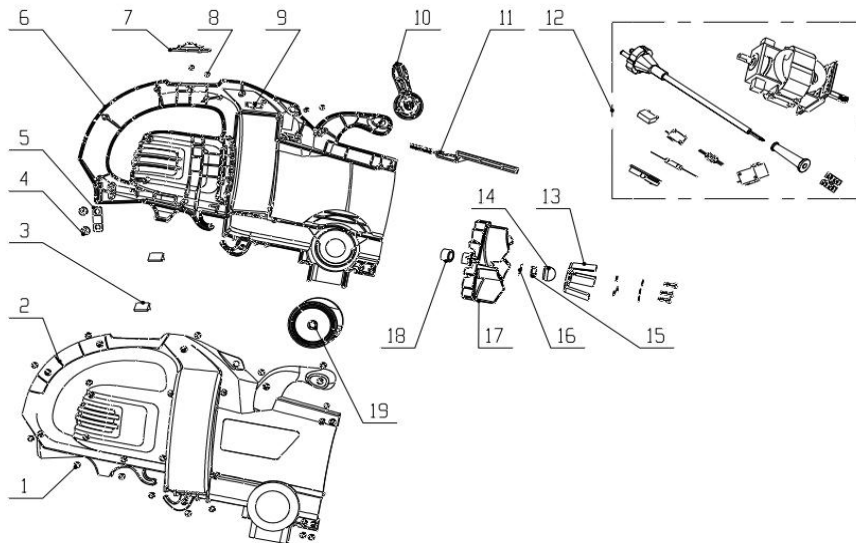

Model: BVA2600

Part Number: 90063177

Year: 2025

POS	QTY	PARTNUMBER	BESKRIVELSE	DESCRIPTION
7	1	465130	KNAP	PUSH BUTTON
17	1	465131	BLÆSER	FAN

POS	QTY	PARTNUMBER	BESKRIVELSE	DESCRIPTION
3	1	465132	HJUL	WHEEL
9	1	465133	SELE	BELT
10+11	1	465134	OPSAMLERPOSE	DUST BACK WITH INTERFACE