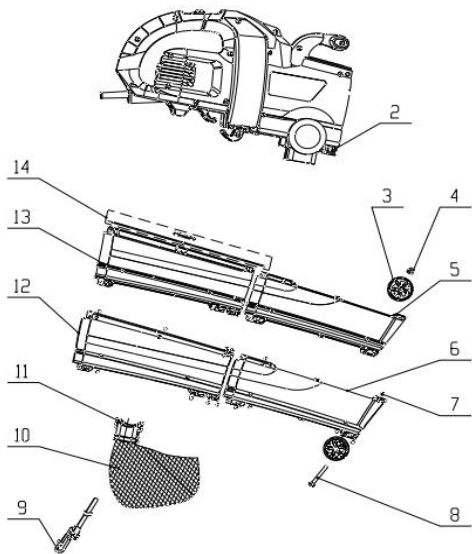

Model: BVA2600

Part Number: 90063177

Year: 2025

POS	QTY	PARTNUMBER	BESKRIVELSE	DESCRIPTION
7	1	465130	KNAP	PUSH BUTTON
17	1	465131	BLÆSER	FAN

POS	QTY	PARTNUMBER	BESKRIVELSE	DESCRIPTION
3	1	465132	HJUL	WHEEL
9	1	465133	SELE	BELT
10+11	1	465134	OPSAMLERPOSE	DUST BACK WITH INTERFACE