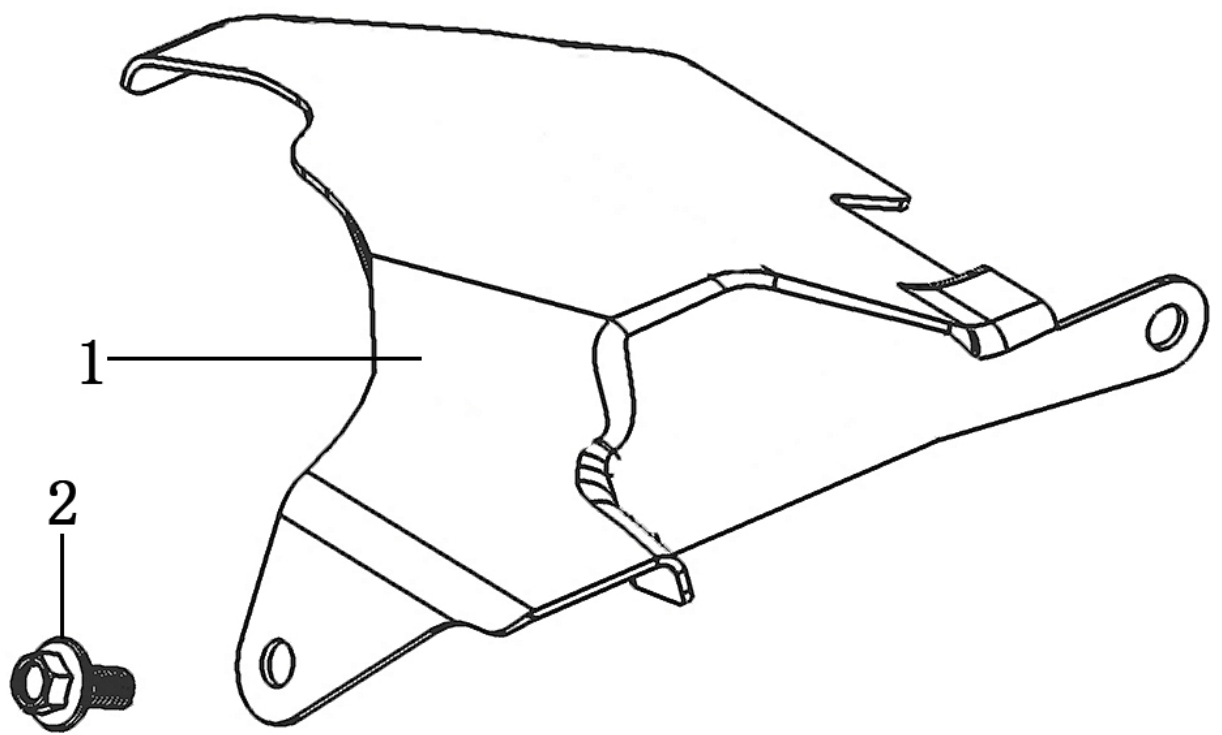

POS	QTY	PARTNUMBER	BESKRIVELSE	DESCRIPTION
1	1	426163	SKÆRM	SHROUD
2	1	420251	FLANGEBOLT M6X12	COLLAR BOLT M6X12