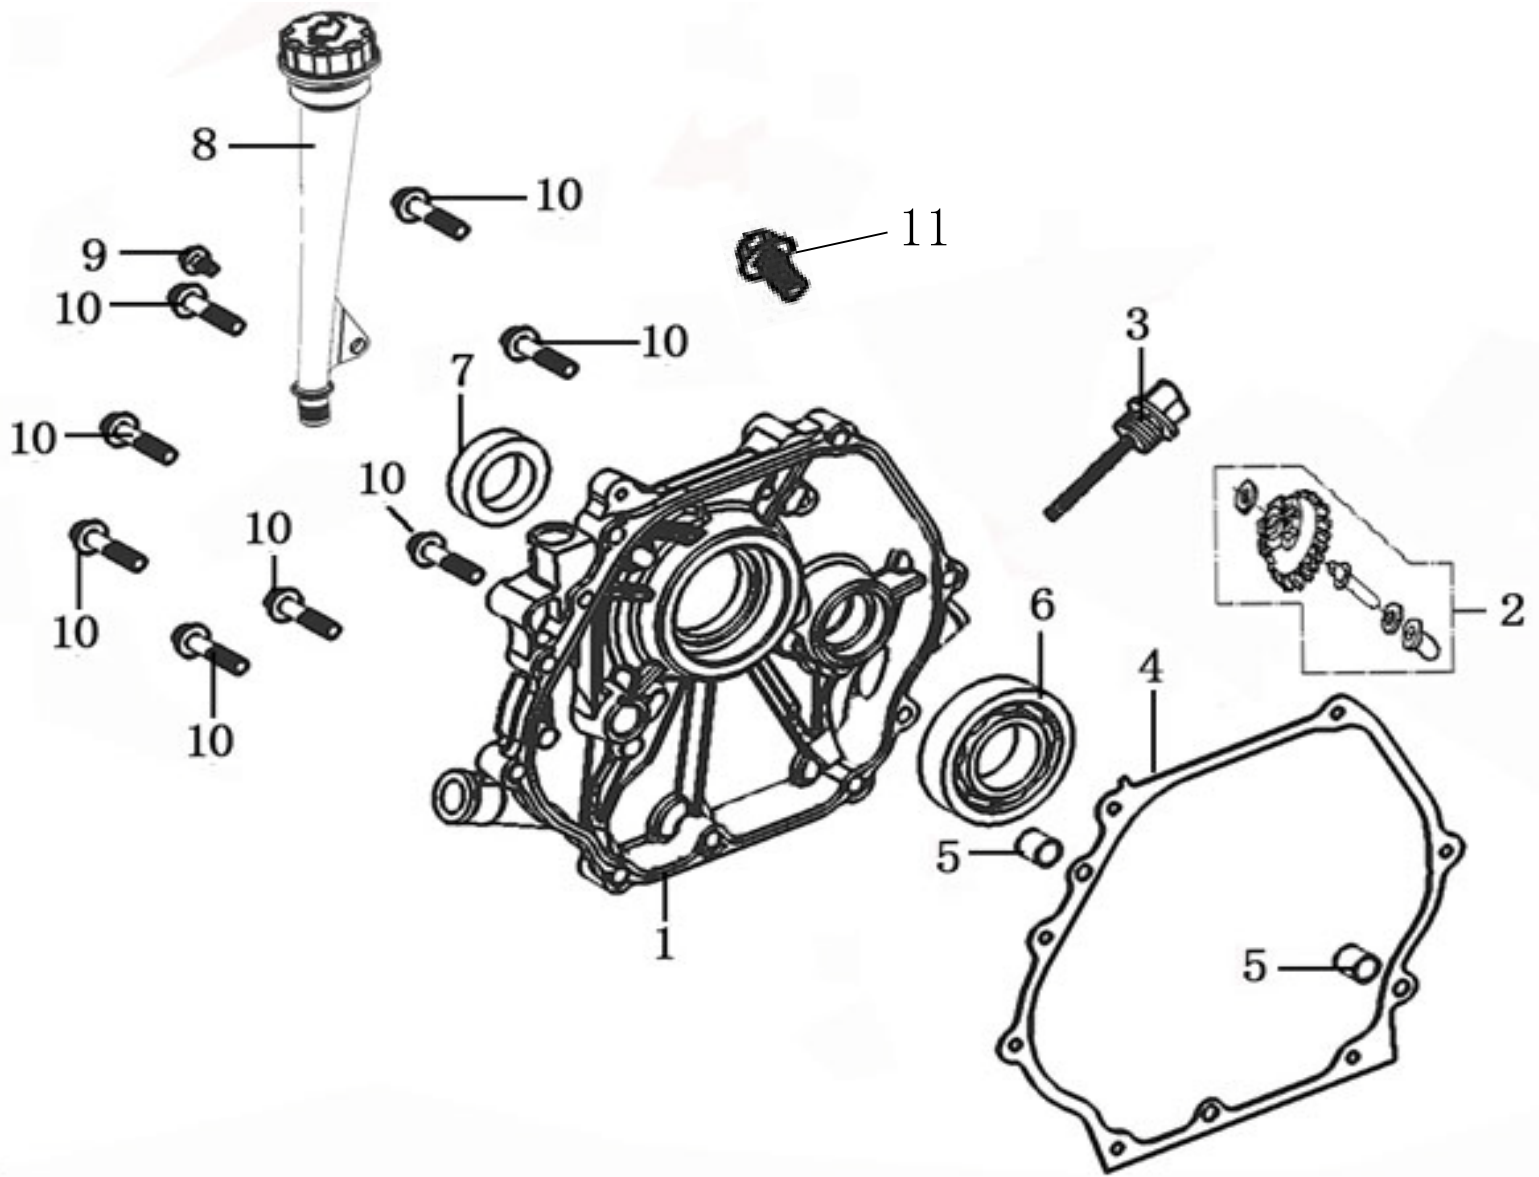

POS	QTY	PARTNUMBER	BESKRIVELSE	DESCRIPTION
1	4	420241	FLANGEBOLT M6X14	COLLAR BOLT M6X14
2	1	420242	VENTILDÆKSEL	CYLINDER HEAD
3	1	420243	ÅNDERØR	BREATHER TUBE
4	1	420244	PAKNING	GASKET
5	4	420245	FLANGEBOLT M10X80	COLLAR BOLT M10X80
6	1	425513	TÆNDRØR	SPARK PLUGS
7	2	420246	BOLT M8X54	BOLT M8X54
8	1	420247	PAKNING	GASKET
9	1	426131	TOPSTYKKE	HEAD COMP .,CYLINDER
10	1	426132	PAKNING	GASKET , CYLINDER
11	2	420250	PIN 12X20	PIN 12X20
12	1	420251	FLANGEBOLT M6X12	COLLAR BOLT M6X12
13	1	426133	DÆKPLADE	SHROUD
14	2	420253	PINBOLT	PUSH ROD

POS	QTY	PARTNUMBER	BESKRIVELSE	DESCRIPTION
1	1	426134	KRUMTAPHUS	CRANK CASE
4	1	426135	ARM	SHAFT , GOVERNOR ARM
6	1	420259	SKIVE	WASHER
7	1	420260	PIN	PIN
8	1	420261	SKIVE 12x20x2	WASHER 12x20x2
9	1	420262	BUNDPROP	PLUG
10	1	426136	PAKDÅSE	OIL SEAL
11	1	426137	BESLAG	PLATE,WINDING
12	1	420265	FLANGEBOLT M6X10	COLLAR BOLT M6X10
13	1	420251	FLANGEBOLT M6X12	COLLAR BOLT M6X12
14	1	420266	SAMLESTYKKE	JUNCTION
15	1	420267	HOLDER	HOLDER
16	1	426138	STATOR 60HZ 40W	COIL ASSY .60HZ 40W
17	2	420269	FLANGEBOLT M6X30	COLLAR BOLT M6X30
18	1	426139	ÅNDERØR	BLEED-OFF PIPE

POS	QTY	PARTNUMBER	BESKRIVELSE	DESCRIPTION
1	1	426140	BUNDKAR	CRANK CASE COVER
2	1	426141	GEAR KIT	GOVERNOR KIT
3	1	420272	OLIEPIND	OIL DIPSTICK
4	1	426142	PAKNING	GASKET, CASE COVER
5	2	420274	PIN 8x12	PIN 8x12
6	1	426143	LEJE	BEARING
7	1	426144	PAKDÅSE	OIL SEAL
8	1	426145	OLIEPIND KOMPLET	CAP ASSY.
9	1	420278	FLANGEBOLT M6X20	COLLAR BOLT M6X20
10	8	426146	FLANGEBOLT M8X40	BOLT , FLANGE M8x40
11	1	420280	BUNDSKRUE	BOLT