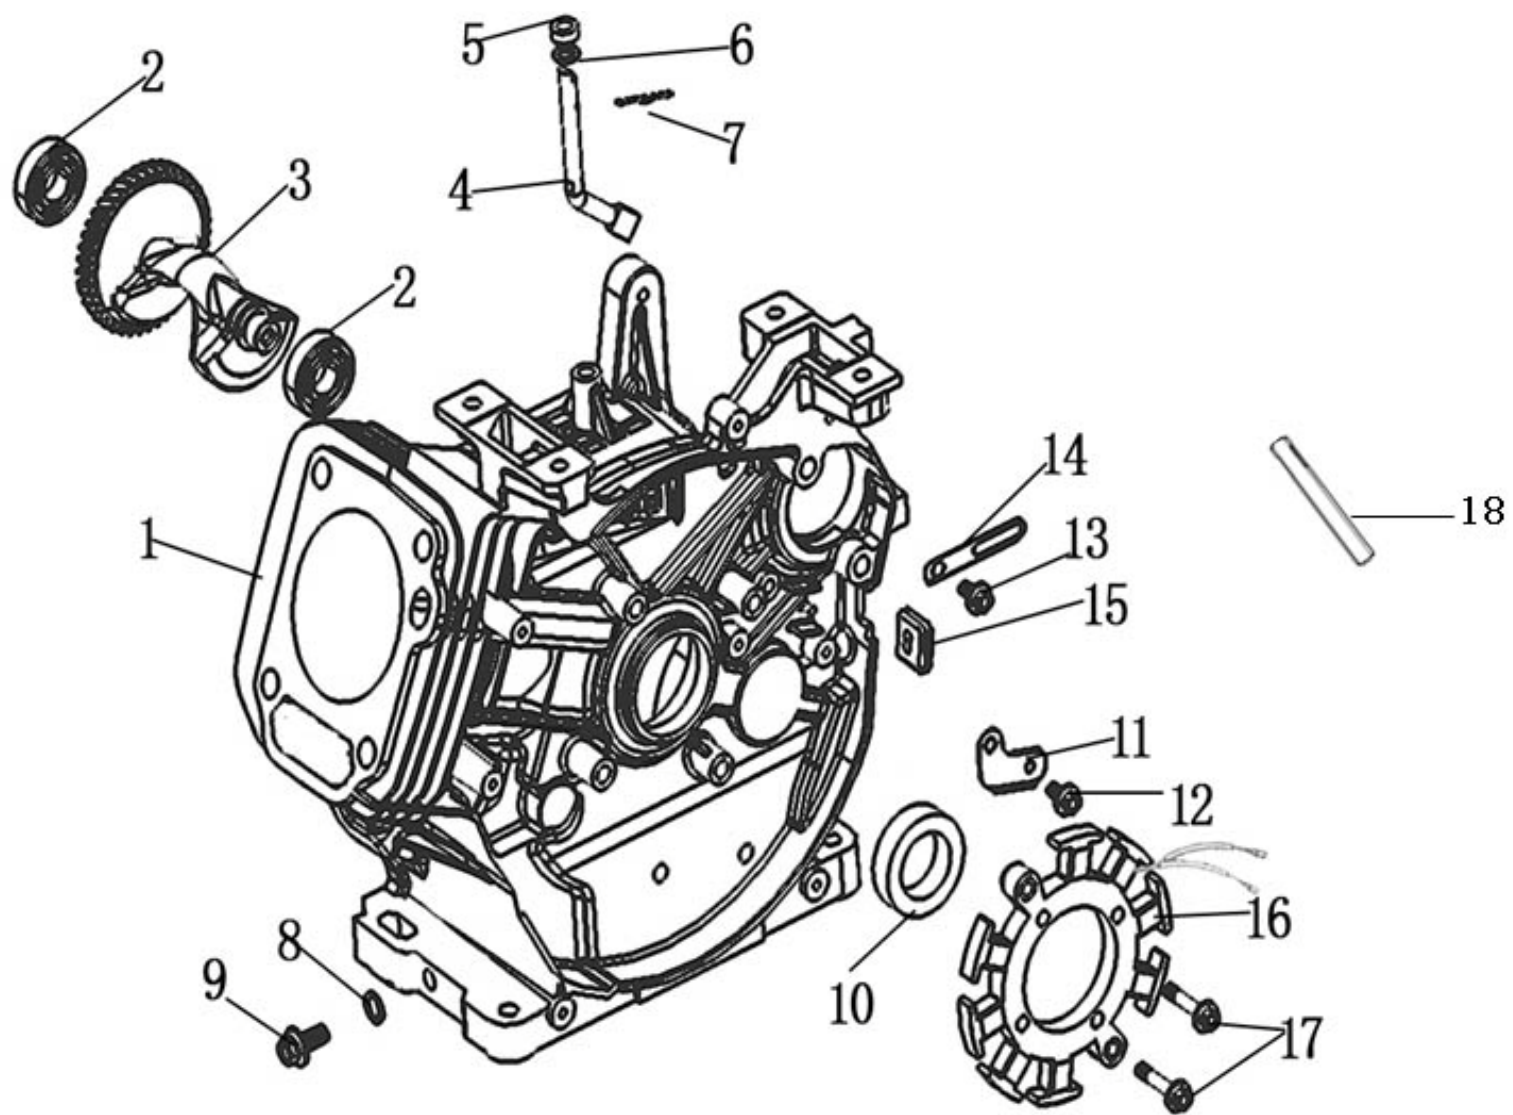

POS	QTY	PARTNUMBER	BESKRIVELSE	DESCRIPTION
1	4	420241	FLANGEBOLT M6X14	COLLAR BOLT M6X14
2	1	420242	VENTILDÆKSEL	CYLINDER HEAD
3	1	420243	ÅNDERØR	BREATHER TUBE
4	1	420244	PAKNING	GASKET
5	4	420245	FLANGEBOLT M10X80	COLLAR BOLT M10X80
6	1	425513	TÆNDRØR	SPARK PLUGS
7	2	420246	BOLT M8X54	BOLT M8X54
8	1	420247	PAKNING	GASKET
9	1	426131	TOPSTYKKE	HEAD COMP .,CYLINDER
10	1	426132	PAKNING	GASKET , CYLINDER
11	2	420250	PIN 12X20	PIN 12X20
12	1	420251	FLANGEBOLT M6X12	COLLAR BOLT M6X12
13	1	426133	DÆKPLADE	SHROUD
14	2	420253	PINBOLT	PUSH ROD

POS	QTY	PARTNUMBER	BESKRIVELSE	DESCRIPTION
1	1	426134	KRUMTAPHUS	CRANK CASE
4	1	426135	ARM	SHAFT , GOVERNOR ARM
6	1	420259	SKIVE	WASHER
7	1	420260	PIN	PIN
8	1	420261	SKIVE 12x20x2	WASHER 12x20x2
9	1	420262	BUNDPROP	PLUG
10	1	426136	PAKDÅSE	OIL SEAL
11	1	426137	BESLAG	PLATE,WINDING
12	1	420265	FLANGEBOLT M6X10	COLLAR BOLT M6X10
13	1	420251	FLANGEBOLT M6X12	COLLAR BOLT M6X12
14	1	420266	SAMLESTYKKE	JUNCTION
15	1	420267	HOLDER	HOLDER
16	1	426138	STATOR 60HZ 40W	COIL ASSY .60HZ 40W
17	2	420269	FLANGEBOLT M6X30	COLLAR BOLT M6X30
18	1	426139	ÅNDERØR	BLEED-OFF PIPE

POS	QTY	PARTNUMBER	BESKRIVELSE	DESCRIPTION
1	1	426140	BUNDKAR	CRANK CASE COVER
2	1	426141	GEAR KIT	GOVERNOR KIT
3	1	420272	OLIEPIND	OIL DIPSTICK
4	1	426142	PAKNING	GASKET, CASE COVER
5	2	420274	PIN 8x12	PIN 8x12
6	1	426143	LEJE	BEARING
7	1	426144	PAKDÅSE	OIL SEAL
8	1	426145	OLIEPIND KOMPLET	CAP ASSY.
9	1	420278	FLANGEBOLT M6X20	COLLAR BOLT M6X20
10	8	426146	FLANGEBOLT M8X40	BOLT , FLANGE M8x40
11	1	420280	BUNDSKRUE	BOLT