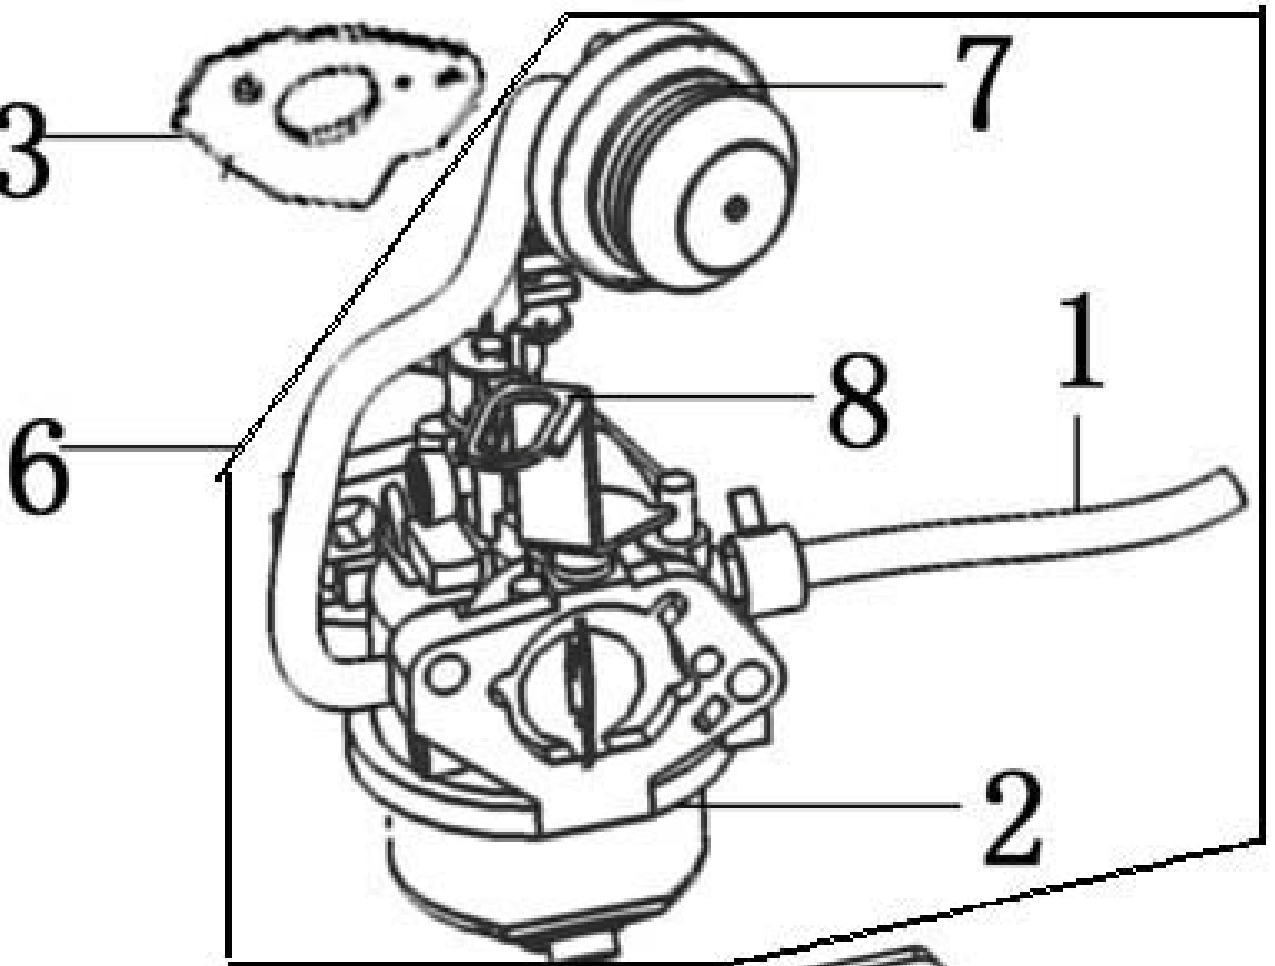

POS	QTY	PARTNUMBER	BESKRIVELSE	DESCRIPTION
1	2	420289	JUSTERINGSMØTRIK	ADJUSTMENT NUT
2	2	420290	MØTRIK	NUT
3	2	420291	VIPPEARME	ROCKING LEVER
4	2	420292	PINBOLT	PIN BOLT
5	1	420293	STYREPLADE	GUIDE PLATE
6	2	426153	STØDSTANG	PUSH ROD
7	2	420295	STØDSTANGSFOD	VALVE
8	1	426154	AKSEL	CAMSHAFT ASSY
9	2	420297	BØS	ROTATOR VALVE
10	4	420298	VENTILLÅS	VALVE LOCKER
11	2	420299	SÆDE	SEAT
12	2	420300	VENTILFJEDER	VALVE SPRING
13	1	420301	SÆDE	SEAT
14	1	420302	SÆDE	SEAT
15	1	426155	IND OG UDSTØDNINGSNVENTIL	VALVE COMP.
16	1	420304	ARM	LEVER

POS	QTY	PARTNUMBER	BESKRIVELSE	DESCRIPTION
1	1	426156	REKYLSTARTER	STARTER ASSY.
2	1	425890	BOLT	BOLT,HEXAGONAL
3	1	425891	HOLDER	GUIDE , RATCHET
4	1	425892	FRIKTIONSFJEDER	SPRING , FRICTION
5	2	425893	STARTER	RATCHET , STARTER
6	2	425894	RETURFJEDER	SPRING , RETURN
7	1	426157	SNØRERULLE	REEL , RECOIL STARTER
8	1	426158	FJEDER	SPRING,RECOIL STARTER
9	1	426159	DÆKSEL	COVER COMP ., FAN
10	1	426160	REKYLGREB	KNOB , RECOIL STARTER
11	4	420306	FLANGEBOLT M6X8	COLLAR BOLT M6X8
12	1	426161	SKÆRM	COVER COMP ., FAN
13	5	420308	FLANGEBOLT M6X12	COLLAR BOLT M6X12
14	1	426162	STARTERHUS	RECOIL STARTER COMP.
15	1	420319	KABELHOLDER	CABLE HOLDER

POS	QTY	PARTNUMBER	BESKRIVELSE	DESCRIPTION
1	1	426163	SKÆRM	SHROUD
2	1	420251	FLANGEBOLT M6X12	COLLAR BOLT M6X12

POS	QTY	PARTNUMBER	BESKRIVELSE	DESCRIPTION
1	1	426164	TÆNDSPOLE	COIL ASSY . , IGNITION
2	2	420312	FLANGEBOLT M6X25	COLLAR BOLT M6X25
3	1	426165	SVINGHJUL	FLYWHEEL COMP
4	1	426166	BLÆSEHJUL	FAN COOLING
5	1	426167	STARTERTRISSE	PULLEY,STARTER
6	1	420316	MØTRIK M16	NUT M16
7	1	420317	TÆNDINGSLÅS	IGNITION LOCK
8	1	420318	TÆNDINGSNØGLE	KEY