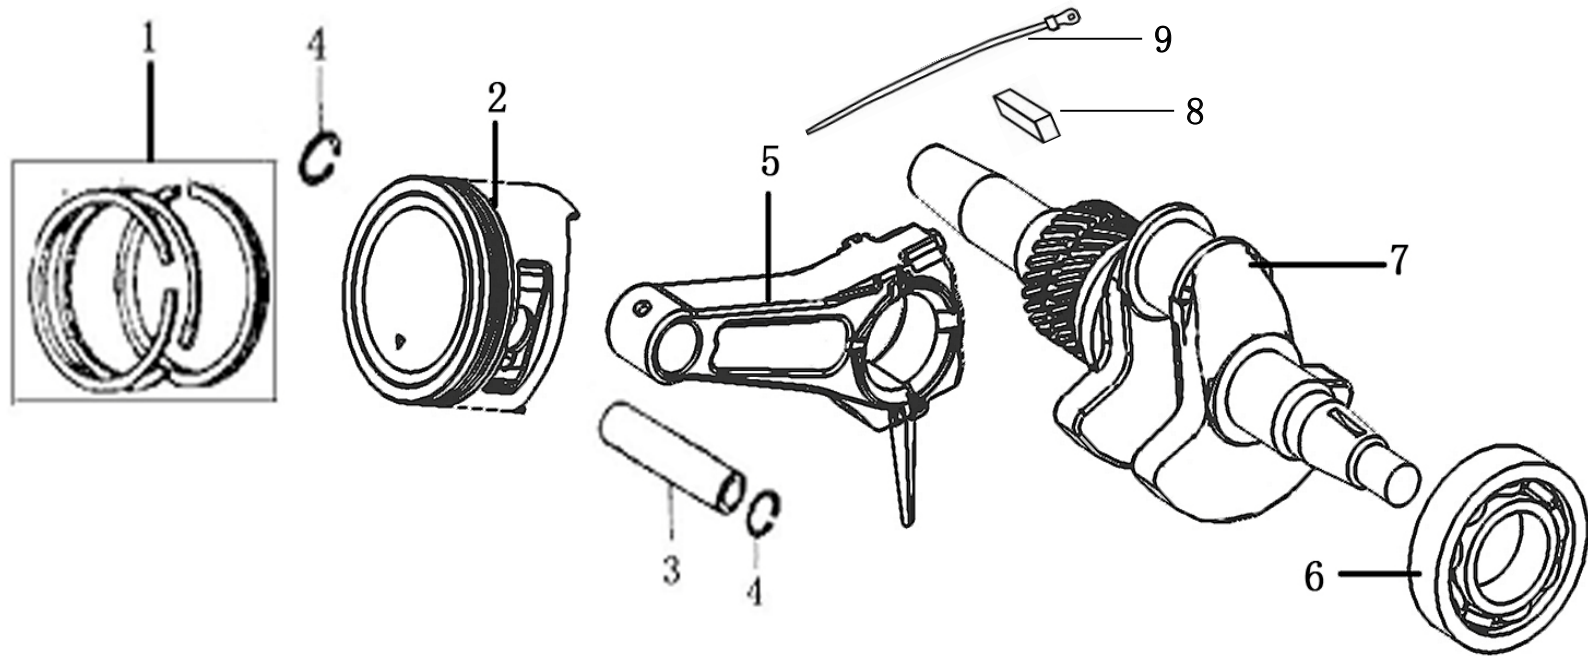

POS	QTY	PARTNUMBER	BESKRIVELSE	DESCRIPTION
1	1	426147	STEMPELRINGESÆT	RING SET
2	1	426148	STEMPEL	PISTON
3	1	426149	KRYDSPIND	PIN,PISTON
4	2	425874	LÅSERING	CLIP , PISTON PIN
5	1	426150	PEJLSTANG	ROD ASSY ., CONNECTING
6	1	426143	LEJE	BEARING
7	1	426151	KRANKAKSEL	CRANKSHAFT COMP
8	1	426152	NOT	KEY
9	1	420288	STRIPS	STRIP