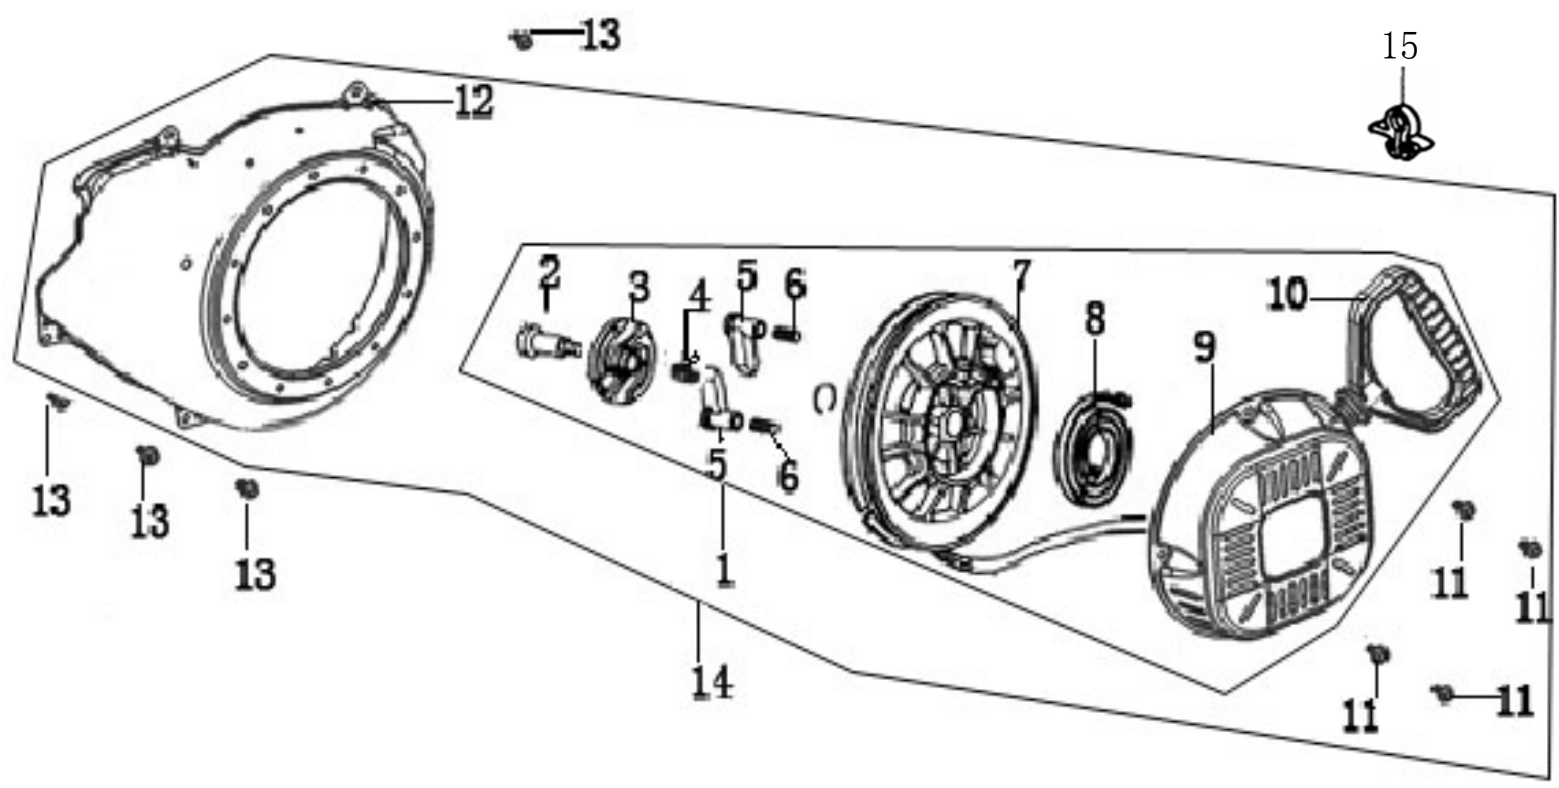

POS	QTY	PARTNUMBER	BESKRIVELSE	DESCRIPTION
1	4	420241	FLANGEBOLT M6X14	COLLAR BOLT M6X14
2	1	420242	VENTILDÆKSEL	CYLINDER HEAD
3	1	420243	ÅNDERØR	BREATHER TUBE
4	1	420244	PAKNING	GASKET
5	4	420245	FLANGEBOLT M10X80	COLLAR BOLT M10X80
6	1	425513	TÆNDRØR	SPARK PLUGS
7	2	420246	BOLT M8X54	BOLT M8X54
8	1	420247	PAKNING	GASKET
9	1	426131	TOPSTYKKE	HEAD COMP .,CYLINDER
10	1	426132	PAKNING	GASKET , CYLINDER
11	2	420250	PIN 12X20	PIN 12X20
12	1	420251	FLANGEBOLT M6X12	COLLAR BOLT M6X12
13	1	426133	DÆKPLADE	SHROUD
14	2	420253	PINBOLT	PUSH ROD

POS	QTY	PARTNUMBER	BESKRIVELSE	DESCRIPTION
1	1	426140	BUNDKAR	CRANK CASE COVER
2	1	426141	GEAR KIT	GOVERNOR KIT
3	1	420272	OLIEPIND	OIL DIPSTICK
4	1	426142	PAKNING	GASKET, CASE COVER
5	2	420274	PIN 8x12	PIN 8x12
6	1	426143	LEJE	BEARING
7	1	426144	PAKDÅSE	OIL SEAL
8	1	426145	OLIEPIND KOMPLET	CAP ASSY.
9	1	420278	FLANGEBOLT M6X20	COLLAR BOLT M6X20
10	8	426146	FLANGEBOLT M8X40	BOLT , FLANGE M8x40
11	1	420280	BUNDSKRUE	BOLT

POS	QTY	PARTNUMBER	BESKRIVELSE	DESCRIPTION
1	1	426147	STEMPELRINGESÆT	RING SET
2	1	426148	STEMPEL	PISTON
3	1	426149	KRYDSPIND	PIN,PISTON
4	2	425874	LÅSERING	CLIP , PISTON PIN
5	1	426150	PEJLSTANG	ROD ASSY ., CONNECTING
6	1	426143	LEJE	BEARING
7	1	426151	KRANKAKSEL	CRANKSHAFT COMP
8	1	426152	NOT	KEY
9	1	420288	STRIPS	STRIP

POS	QTY	PARTNUMBER	BESKRIVELSE	DESCRIPTION
1	2	420289	JUSTERINGSMØTRIK	ADJUSTMENT NUT
2	2	420290	MØTRIK	NUT
3	2	420291	VIPPEARME	ROCKING LEVER
4	2	420292	PINBOLT	PIN BOLT
5	1	420293	STYREPLADE	GUIDE PLATE
6	2	426153	STØDSTANG	PUSH ROD
7	2	420295	STØDSTANGSFOD	VALVE
8	1	426154	AKSEL	CAMSHAFT ASSY
9	2	420297	BØS	ROTATOR VALVE
10	4	420298	VENTILLÅS	VALVE LOCKER
11	2	420299	SÆDE	SEAT
12	2	420300	VENTILFJEDER	VALVE SPRING
13	1	420301	SÆDE	SEAT
14	1	420302	SÆDE	SEAT
15	1	426155	IND OG UDSTØDNINGSNVENTIL	VALVE COMP.
16	1	420304	ARM	LEVER