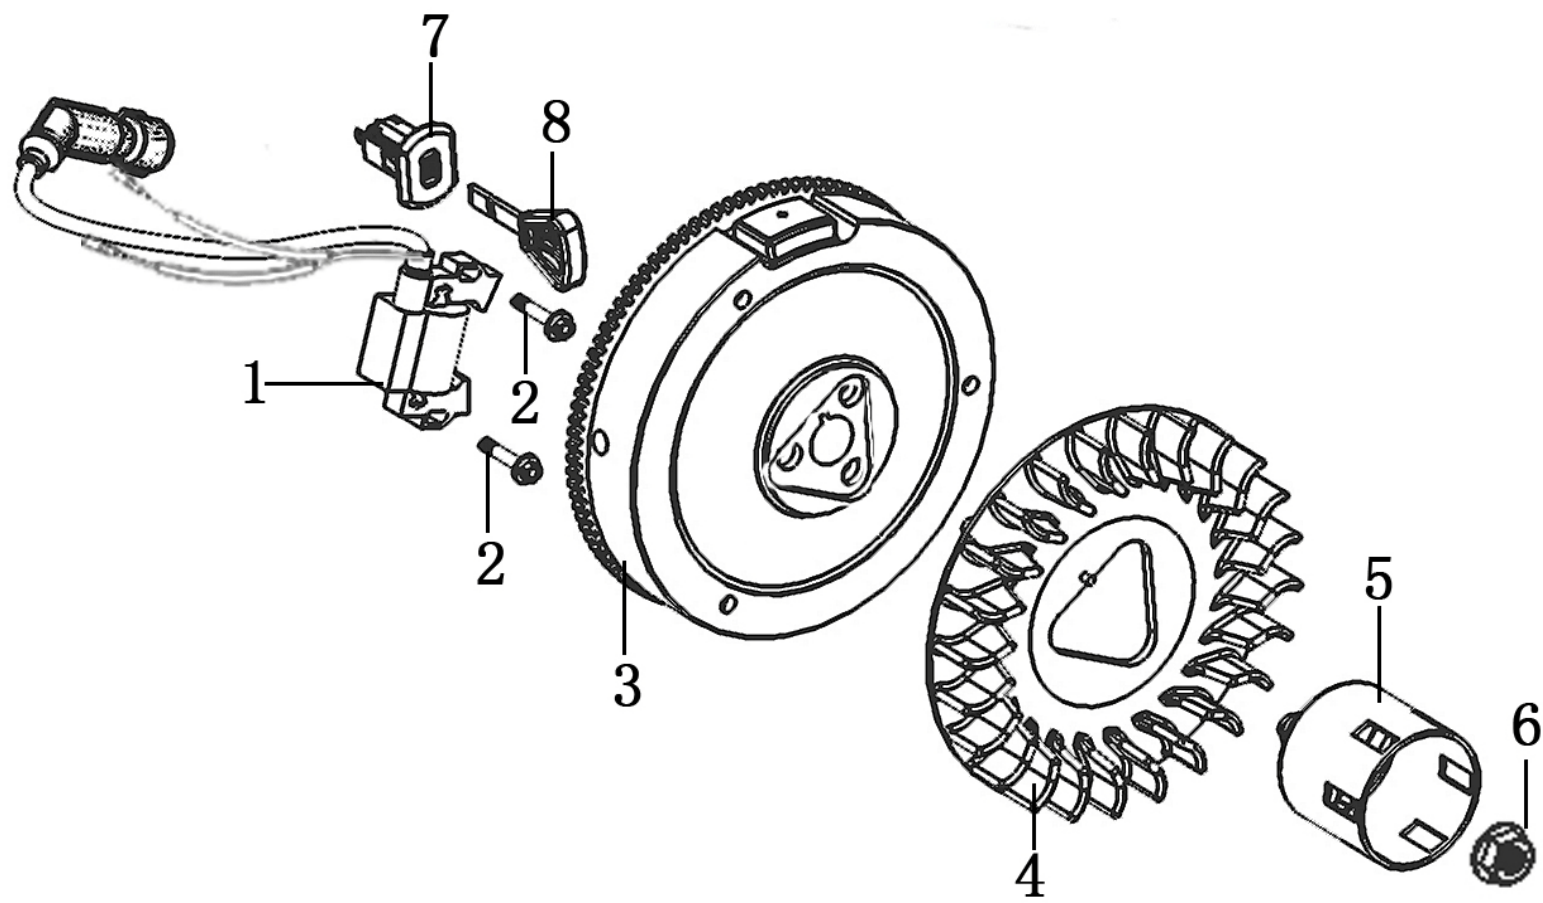

POS	QTY	PARTNUMBER	BESKRIVELSE	DESCRIPTION
1	1	426140	BUNDKAR	CRANK CASE COVER
2	1	426141	GEAR KIT	GOVERNOR KIT
3	1	420272	OLIEPIND	OIL DIPSTICK
4	1	426142	PAKNING	GASKET, CASE COVER
5	2	420274	PIN 8x12	PIN 8x12
6	1	426143	LEJE	BEARING
7	1	426144	PAKDÅSE	OIL SEAL
8	1	426145	OLIEPIND KOMPLET	CAP ASSY.
9	1	420278	FLANGEBOLT M6X20	COLLAR BOLT M6X20
10	8	426146	FLANGEBOLT M8X40	BOLT , FLANGE M8x40
11	1	420280	BUNDSKRUE	BOLT

POS	QTY	PARTNUMBER	BESKRIVELSE	DESCRIPTION
1	1	426147	STEMPELRINGESÆT	RING SET
2	1	426148	STEMPEL	PISTON
3	1	426149	KRYDSPIND	PIN,PISTON
4	2	425874	LÅSERING	CLIP , PISTON PIN
5	1	426150	PEJLSTANG	ROD ASSY ., CONNECTING
6	1	426143	LEJE	BEARING
7	1	426151	KRANKAKSEL	CRANKSHAFT COMP
8	1	426152	NOT	KEY
9	1	420288	STRIPS	STRIP

POS	QTY	PARTNUMBER	BESKRIVELSE	DESCRIPTION
1	2	420289	JUSTERINGSMØTRIK	ADJUSTMENT NUT
2	2	420290	MØTRIK	NUT
3	2	420291	VIPPEARME	ROCKING LEVER
4	2	420292	PINBOLT	PIN BOLT
5	1	420293	STYREPLADE	GUIDE PLATE
6	2	426153	STØDSTANG	PUSH ROD
7	2	420295	STØDSTANGSFOD	VALVE
8	1	426154	AKSEL	CAMSHAFT ASSY
9	2	420297	BØS	ROTATOR VALVE
10	4	420298	VENTILLÅS	VALVE LOCKER
11	2	420299	SÆDE	SEAT
12	2	420300	VENTILFJEDER	VALVE SPRING
13	1	420301	SÆDE	SEAT
14	1	420302	SÆDE	SEAT
15	1	426155	IND OG UDSTØDNINGSNVENTIL	VALVE COMP.
16	1	420304	ARM	LEVER

POS	QTY	PARTNUMBER	BESKRIVELSE	DESCRIPTION
1	1	426163	SKÆRM	SHROUD
2	1	420251	FLANGEBOLT M6X12	COLLAR BOLT M6X12

POS	QTY	PARTNUMBER	BESKRIVELSE	DESCRIPTION
1	1	426164	TÆNDSPOLE	COIL ASSY . , IGNITION
2	2	420312	FLANGEBOLT M6X25	COLLAR BOLT M6X25
3	1	426165	SVINGHJUL	FLYWHEEL COMP
4	1	426166	BLÆSEHJUL	FAN COOLING
5	1	426167	STARTERTRISSE	PULLEY,STARTER
6	1	420316	MØTRIK M16	NUT M16
7	1	420317	TÆNDINGSLÅS	IGNITION LOCK
8	1	420318	TÆNDINGSNØGLE	KEY