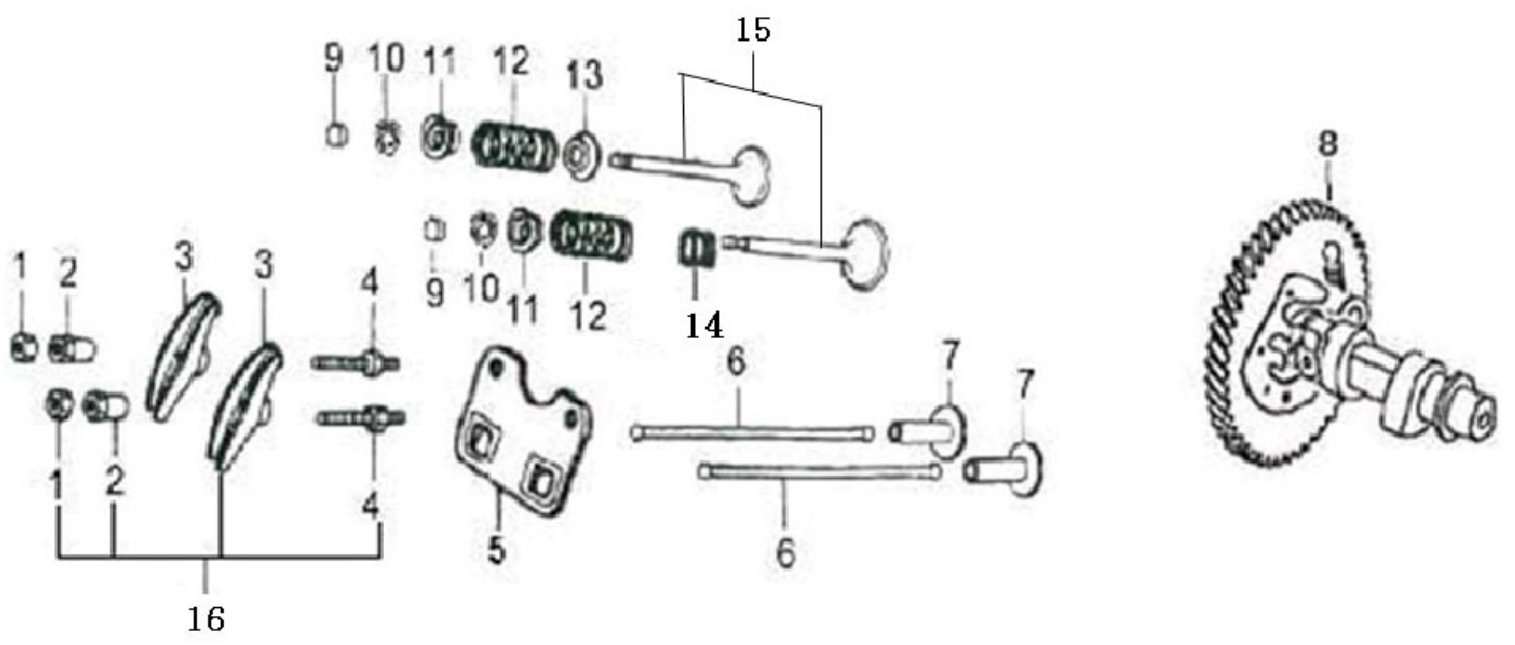

POS	QTY	PARTNUMBER	BESKRIVELSE	DESCRIPTION
1	4	420241	FLANGEBOLT M6X14	COLLAR BOLT M6X14
2	1	420242	VENTILDÆKSEL	CYLINDER HEAD
3	1	420243	ÅNDERØR	BREATHER TUBE
4	1	420244	PAKNING	GASKET
5	4	420245	FLANGEBOLT M10X80	COLLAR BOLT M10X80
6	1	425513	TÆNDRØR	SPARK PLUGS
7	2	420246	BOLT M8X54	BOLT M8X54
8	1	420247	PAKNING	GASKET
9	1	426131	TOPSTYKKE	HEAD COMP .,CYLINDER
10	1	426132	PAKNING	GASKET , CYLINDER
11	2	420250	PIN 12X20	PIN 12X20
12	1	420251	FLANGEBOLT M6X12	COLLAR BOLT M6X12
13	1	426133	DÆKPLADE	SHROUD
14	2	420253	PINBOLT	PUSH ROD

POS	QTY	PARTNUMBER	BESKRIVELSE	DESCRIPTION
1	1	426134	KRUMTAPHUS	CRANK CASE
4	1	426135	ARM	SHAFT , GOVERNOR ARM
6	1	420259	SKIVE	WASHER
7	1	420260	PIN	PIN
8	1	420261	SKIVE 12x20x2	WASHER 12x20x2
9	1	420262	BUNDPROP	PLUG
10	1	426136	PAKDÅSE	OIL SEAL
11	1	426137	BESLAG	PLATE,WINDING
12	1	420265	FLANGEBOLT M6X10	COLLAR BOLT M6X10
13	1	420251	FLANGEBOLT M6X12	COLLAR BOLT M6X12
14	1	420266	SAMLESTYKKE	JUNCTION
15	1	420267	HOLDER	HOLDER
16	1	426138	STATOR 60HZ 40W	COIL ASSY .60HZ 40W
17	2	420269	FLANGEBOLT M6X30	COLLAR BOLT M6X30
18	1	426139	ÅNDERØR	BLEED-OFF PIPE

POS	QTY	PARTNUMBER	BESKRIVELSE	DESCRIPTION
1	2	420289	JUSTERINGSMØTRIK	ADJUSTMENT NUT
2	2	420290	MØTRIK	NUT
3	2	420291	VIPPEARME	ROCKING LEVER
4	2	420292	PINBOLT	PIN BOLT
5	1	420293	STYREPLADE	GUIDE PLATE
6	2	426153	STØDSTANG	PUSH ROD
7	2	420295	STØDSTANGSFOD	VALVE
8	1	426154	AKSEL	CAMSHAFT ASSY
9	2	420297	BØS	ROTATOR VALVE
10	4	420298	VENTILLÅS	VALVE LOCKER
11	2	420299	SÆDE	SEAT
12	2	420300	VENTILFJEDER	VALVE SPRING
13	1	420301	SÆDE	SEAT
14	1	420302	SÆDE	SEAT
15	1	426155	IND OG UDSTØDNINGSNVENTIL	VALVE COMP.
16	1	420304	ARM	LEVER