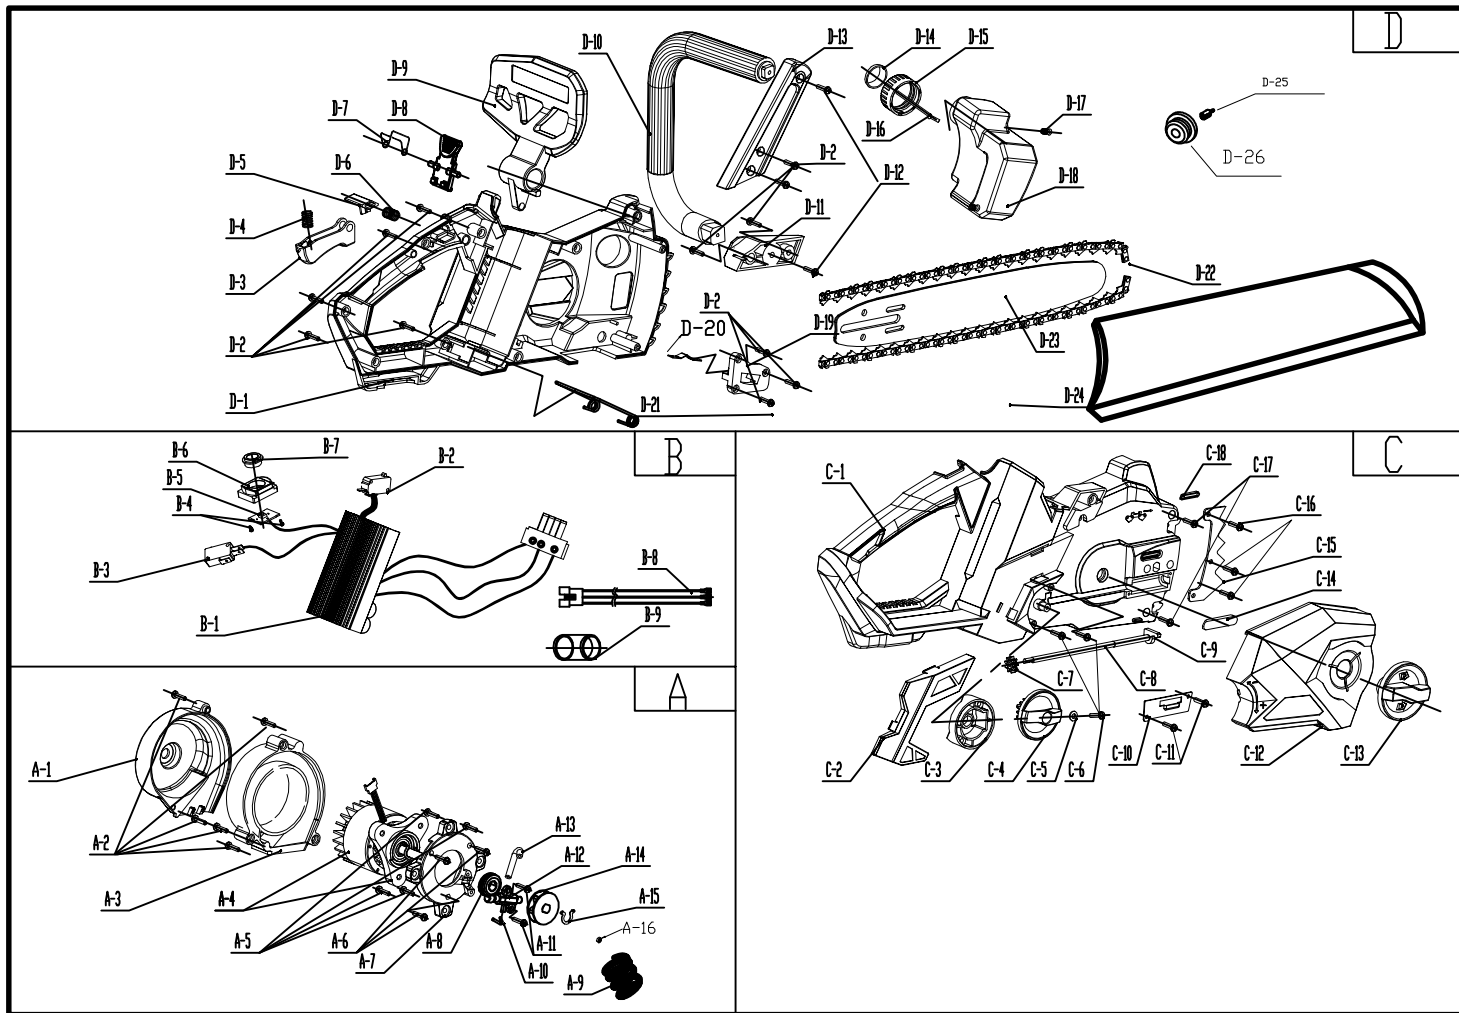

Model: CSX4000 (Solo)

Part Number: 90066663

Year: 2023

POS	QTY	PARTNUMBER	BESKRIVELSE	DESCRIPTION
A-01	1	442727	MOTOR COVER ØVERST	MOTOR UPPER COVER
A-02	5	442656	SKRUE ST4.0X20	SCREW
A-03	1	442728	MOTOR COVER NEDERST	MOTOR LOWER COVER
A-04	1	442729	MOTOR	MOTOR
A-05	4	454889	SKRUE	SCREW
A-06	3	454890	SKIVE	FLAT WASHER
A-07	1	442732	BESLAG MOTOR	MOTOR BRACKET
A-08	1	442733	OLIE PUMPE GEARDEL	OIL PUMP WORM GEAR
A-09	1	442740	FJEDER	SPRING
A-10	1	454891	RØR	PUMP PIPE
A-11	2	442684	SKRUE ST4.0X16	SCREW
A-12	1	442736	OLIE PUMPE	OIL PUMP
A-13	1	442737	OLIE RØR	OIL OUTLET PIPE
A-14	1	454892	KÆDEHJUL	SPROCKETTES
A-15	1	442649	CLIPS Ø10	RING
A-16	1	454893	MØTRIK M8	NUT
B-01	1	442741	STYRBOKS	CONTROLLER
B-02	1	442638	KONTAKT	SWITCH
B-03	1	442691	MIKRO KONTAKT	MICRO SWITCH
B-04	2	442639	SKRUE	SCREW
B-05	1	442742	STARTPLADE	CHAIN SAW STARTER PLATE
B-06	1	442743	INDIKATOR PANEL	INDICATION PANEL
B-07	1	442642	LYSSKÆRM	LAMPSHADE
B-08	1	442744	FORBINDELSKABEL	SWITCH CONNECT CABLE
B-09	1	443604	MAGNET	WIRE SHEATH
C-01	1	442746	HØJRE MOTORHUS	RIGHT CASING
C-02	1	442139	DÆKSEL	DECORATION COVER
C-03	1	454894	BESLAG	KNOB BRACKET
C-04	1	442141	HÅNDTAG	KNOB
C-05	1	442747	SKIVE	FLAT WASHER
C-06	3	442684	SKRUE ST4.0X16	SCREW
C-07	1	442748	JUSTERINGSGEAR	ADJUSTING GEAR
C-08	1	442749	JUSTERINGSHÅNDTAG	ADJUSTING LEVER
C-09	1	442750	JUSTERINGSSTYKKE	ADJUSTING COLUMN
C-10	1	442751	PLADE	PLATE
C-11	2	442752	SKRUE ST3.0X14	SCREW
C-12	1	442142	SIDEDÆKSEL	SIDE COVER
C-13	1	442143	HÅNDTAG	KNOB ASSY
C-14	1	442144	OLIETÆTNINGSRING	GASKET
C-15	1	442753	BARKSTED	INSERTION TOOTH
C-16	3	442754	SKRUE ST4.2X13	SCREW
C-17	5	442656	SKRUE ST4.0X20	SCREW
C-18	1	442755	TÆTNINGSPAKNING	SEALING BAR
D-01	1	442756	MOTORHUS VENSTRE	LEFT CASING ASSY
D-02	18	442684	SKRUE ST4.0X16	SCREW
D-03	1	442686	TRIGGER	SWITCH PLATE
D-04	1	442633	FJEDER	SPRING
D-05	1	442685	AUTO KONTAKT	AUTO SWITCH
D-06	1	454895	FJEDER	SPRING
D-07	1	442627	FJEDER	SPRING