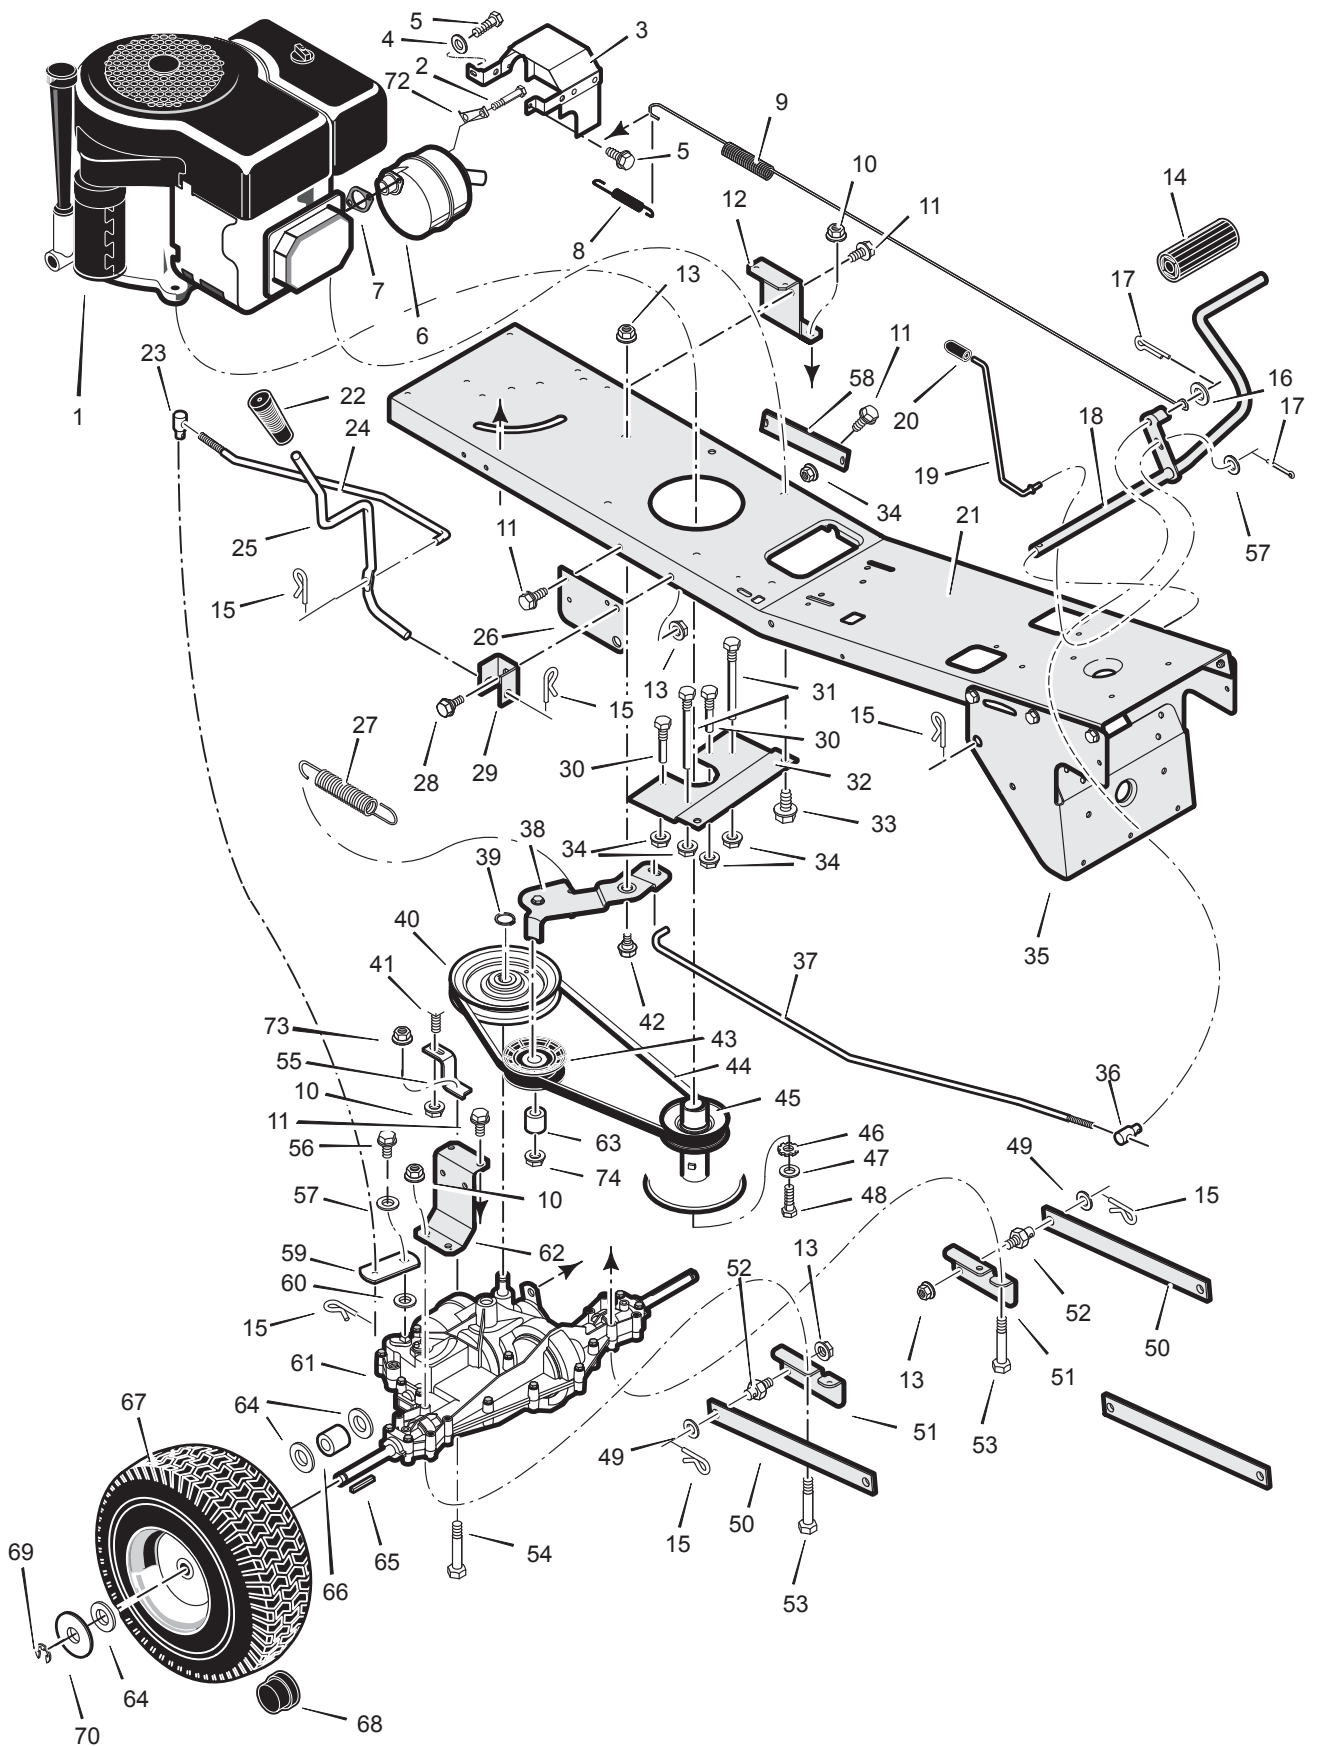

ART. NO.: 90063123  
MODEL: Rider 7600E  
2i1 YEAR: 2025

POS	QTY	PARTNUMBER	BESKRIVELSE	DESCRIPTION
1	1	438669	SÆDE	SEAT
2	1	438670	MOTORHJELM	HOOD
3	2	438671	SKIVE	WASHER
4	2	438672	VINGEMØTRIK	BOLT, WING
5	2	438673	BOLT	BOLT, CARRIAGE
6	1	438674	BESLAG	BRACKET, HINGE
7	2	438675	BOLT	BOLT, SHOULDER
10	1	438676	STANG TIL BATTERI	ROD, BATTERY
11	2	438677	MØTRIK	NUT, FLANGE
12	1	438678	BAGPLADE	PLATE, REAR
13	9	438679	SKRUE	SCREW
14	1	438680	SPÆNDEPLADE	PLATE, HITCH
15	1	438681	BESKYTTELSESPLADE	COVER
16	10	438682	SKRUE	SCREW
17	1	438683	BATTERIBAKKE	TRAY, BATTERY
18	2	438684	MØTRIK	NUT, FLANGE
19	2	438685	SKIVE	WASHER
20	6	438686	SPLIT	PIN, COTTER
21	1	444074	BENZINLÅG	CAP, FUEL TANK
22	1	444075	BENZINTANK	TANK, FUEL
23	1	438689	SKRUE	SCREW
24	2	438690	SKRUE	SCREW
25	10	438682	SKRUE	SCREW
26	1	438691	STANG	ROD, HOOD PROP
27	1	438692	FJEDER TIL SÆDEKONTAKT	SPRING, SEAT DECK
28	1	438693	BESLAG	BRACKET, PROP ROD
29	2	438694	SKRUE	SCREW
30	6	438695	MØTRIK	NUT, NY?LOCK
31	1	438696	GASHÅNDTAG MED KABEL	CONTROL, THROTTLE
32	1	438697	AFSKÆRMNING TIL GEARVÆLGER	COVER, DETENT (BLACK)
33	1	438698	BOLT	BOLT, SHOULDER
36	1	438699	MÅTTE TIL VENSTRE FOD	FOOTMAT, LEFT (BLACK)
37	1	438700	MÅTTE TIL HØJRE FOD	FOOTMAT, RIGHT (BLACK)
39	1	438701	RAMME	FRAME
40	1	438702	CHASSIS SIDDE KONSOL	DECK, SEAT
41	6	438703	TAP	BUMPER
42	2	438695	MØTRIK	NUT, NY?LOCK
43	2	438704	SKRUE	SCREW
44	1	438705	VARMESKJOLD	HEAT SHIELD
45	1	438706	AFSTANDSSKIVE BRÆNDSTOFTANK	SPACER, TANK FUEL
46	1	438707	BESLAG TIL BRÆNDSTOFTANK	BRACKET, TANK FUEL
47	2	438708	SPÆNDEBÅND	HOSE CLAMP
48	1	438709	BRÆNDSTOFTSLANGE 6000 RL	"FUEL LINE--6000"/"RL"