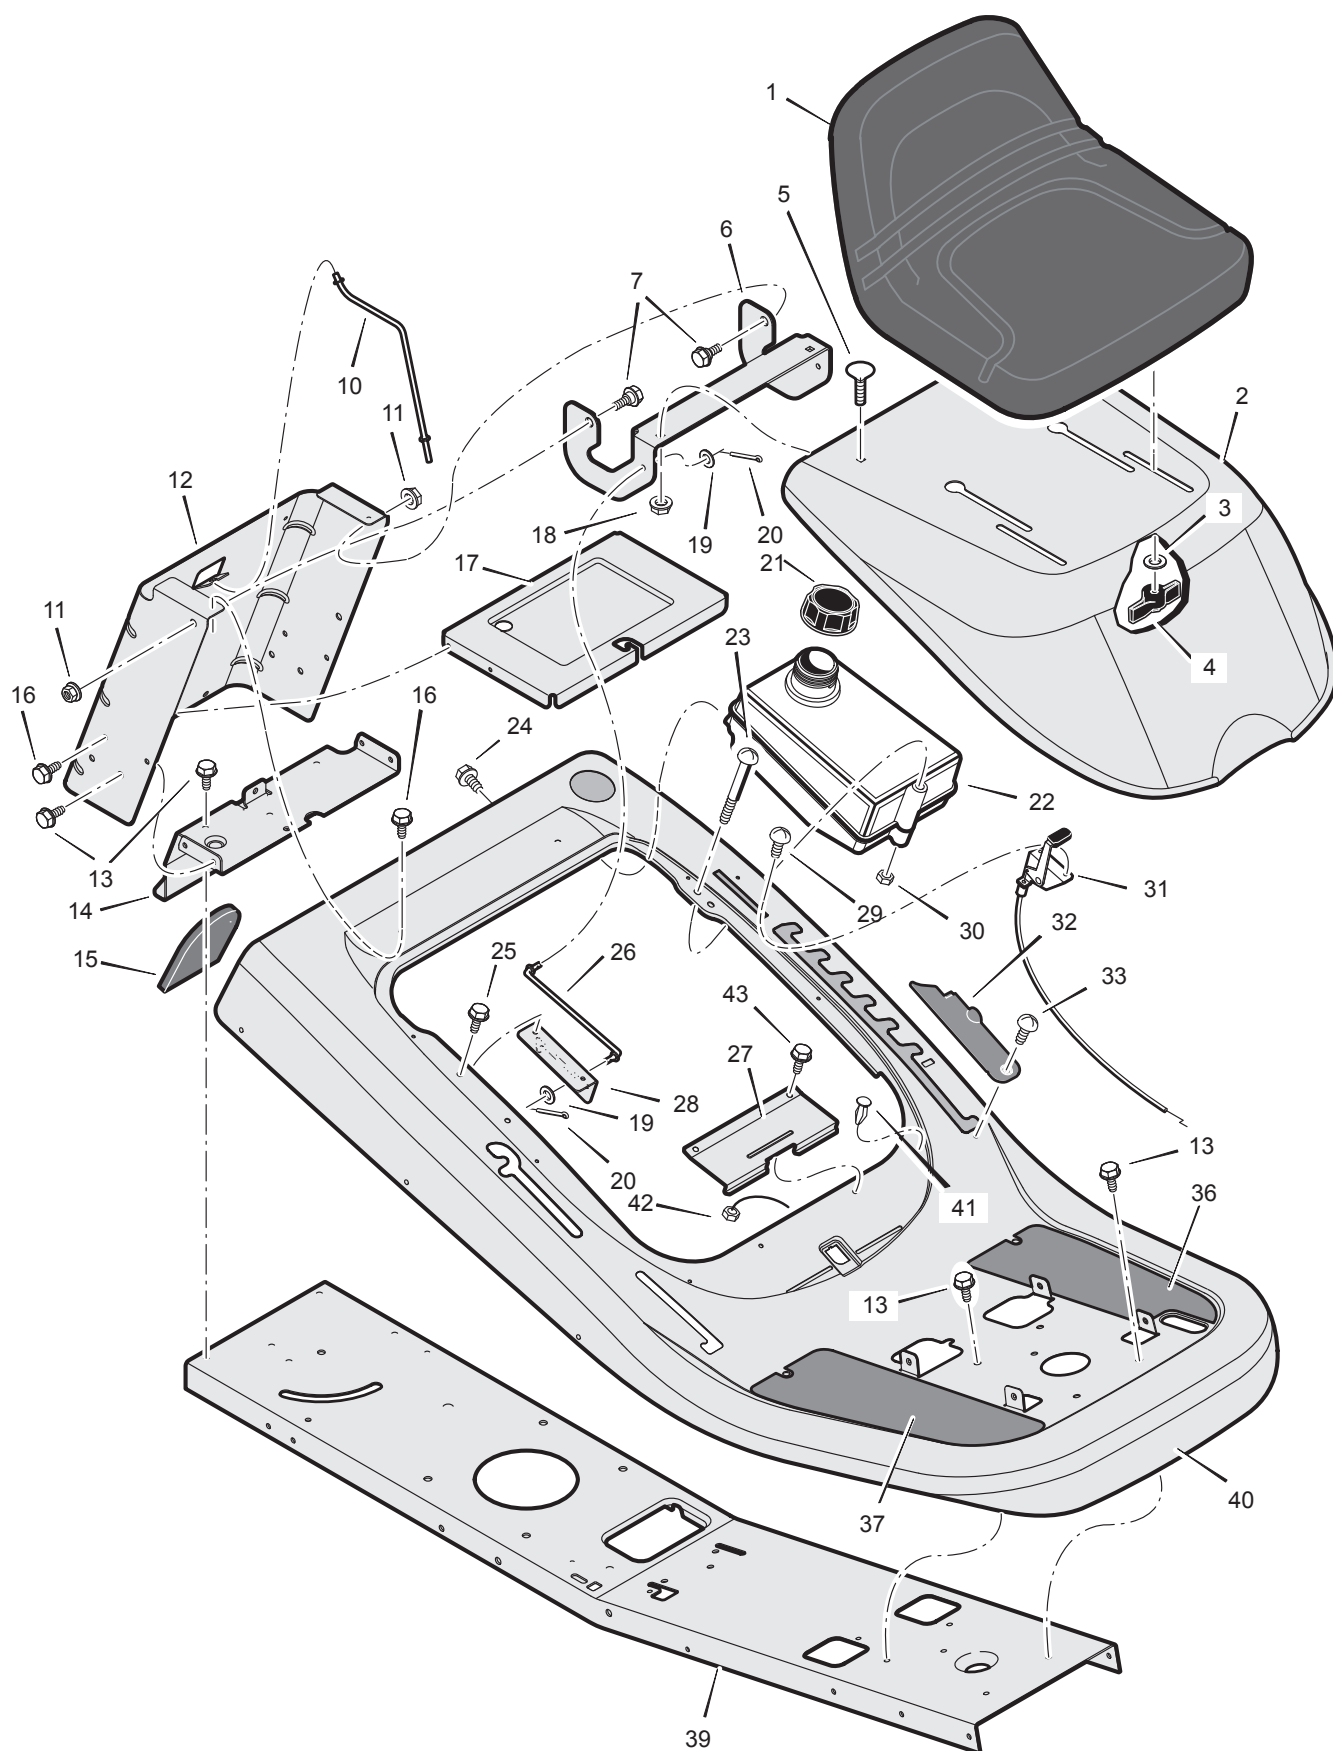

ART. NO.: 90063123  
MODEL: Rider 7600E  
2i1 YEAR: 2025

POS	QTY	PARTNUMBER	BESKRIVELSE	DESCRIPTION
1	1	438669	SÆDE	SEAT
2	1	438670	MOTORHJELM	HOOD
3	2	438671	SKIVE	WASHER
4	2	438672	VINGEMØTRIK	BOLT, WING
5	2	438673	BOLT	BOLT, CARRIAGE
6	1	438674	BESLAG	BRACKET, HINGE
7	2	438675	BOLT	BOLT, SHOULDER
10	1	438676	STANG TIL BATTERI	ROD, BATTERY
11	2	438677	MØTRIK	NUT, FLANGE
12	1	438678	BAGPLADE	PLATE, REAR
13	9	438679	SKRUE	SCREW
14	1	438680	SPÆNDEPLADE	PLATE, HITCH
15	1	438681	BESKYTTELSESPLADE	COVER
16	10	438682	SKRUE	SCREW
17	1	438683	BATTERIBAKKE	TRAY, BATTERY
18	2	438684	MØTRIK	NUT, FLANGE
19	2	438685	SKIVE	WASHER
20	6	438686	SPLIT	PIN, COTTER
21	1	444074	BENZINLÅG	CAP, FUEL TANK
22	1	444075	BENZINTANK	TANK, FUEL
23	1	438689	SKRUE	SCREW
24	2	438690	SKRUE	SCREW
25	10	438682	SKRUE	SCREW
26	1	438691	STANG	ROD, HOOD PROP
27	1	438692	FJEDER TIL SÆDEKONTAKT	SPRING, SEAT DECK
28	1	438693	BESLAG	BRACKET, PROP ROD
29	2	438694	SKRUE	SCREW
30	6	438695	MØTRIK	NUT, NY?LOCK
31	1	438696	GASHÅNDTAG MED KABEL	CONTROL, THROTTLE
32	1	438697	AFSKÆRMNING TIL GEARVÆLGER	COVER, DETENT (BLACK)
33	1	438698	BOLT	BOLT, SHOULDER
36	1	438699	MÅTTE TIL VENSTRE FOD	FOOTMAT, LEFT (BLACK)
37	1	438700	MÅTTE TIL HØJRE FOD	FOOTMAT, RIGHT (BLACK)
39	1	438701	RAMME	FRAME
40	1	438702	CHASSIS SIDDE KONSOL	DECK, SEAT
41	6	438703	TAP	BUMPER
42	2	438695	MØTRIK	NUT, NY?LOCK
43	2	438704	SKRUE	SCREW
44	1	438705	VARMESKJOLD	HEAT SHIELD
45	1	438706	AFSTANDSSKIVE BRÆNDSTOFTANK	SPACER, TANK FUEL
46	1	438707	BESLAG TIL BRÆNDSTOFTANK	BRACKET, TANK FUEL
47	2	438708	SPÆNDEBÅND	HOSE CLAMP
48	1	438709	BRÆNDSTOFTSLANGE 6000 RL	"FUEL LINE--6000"/"RL"