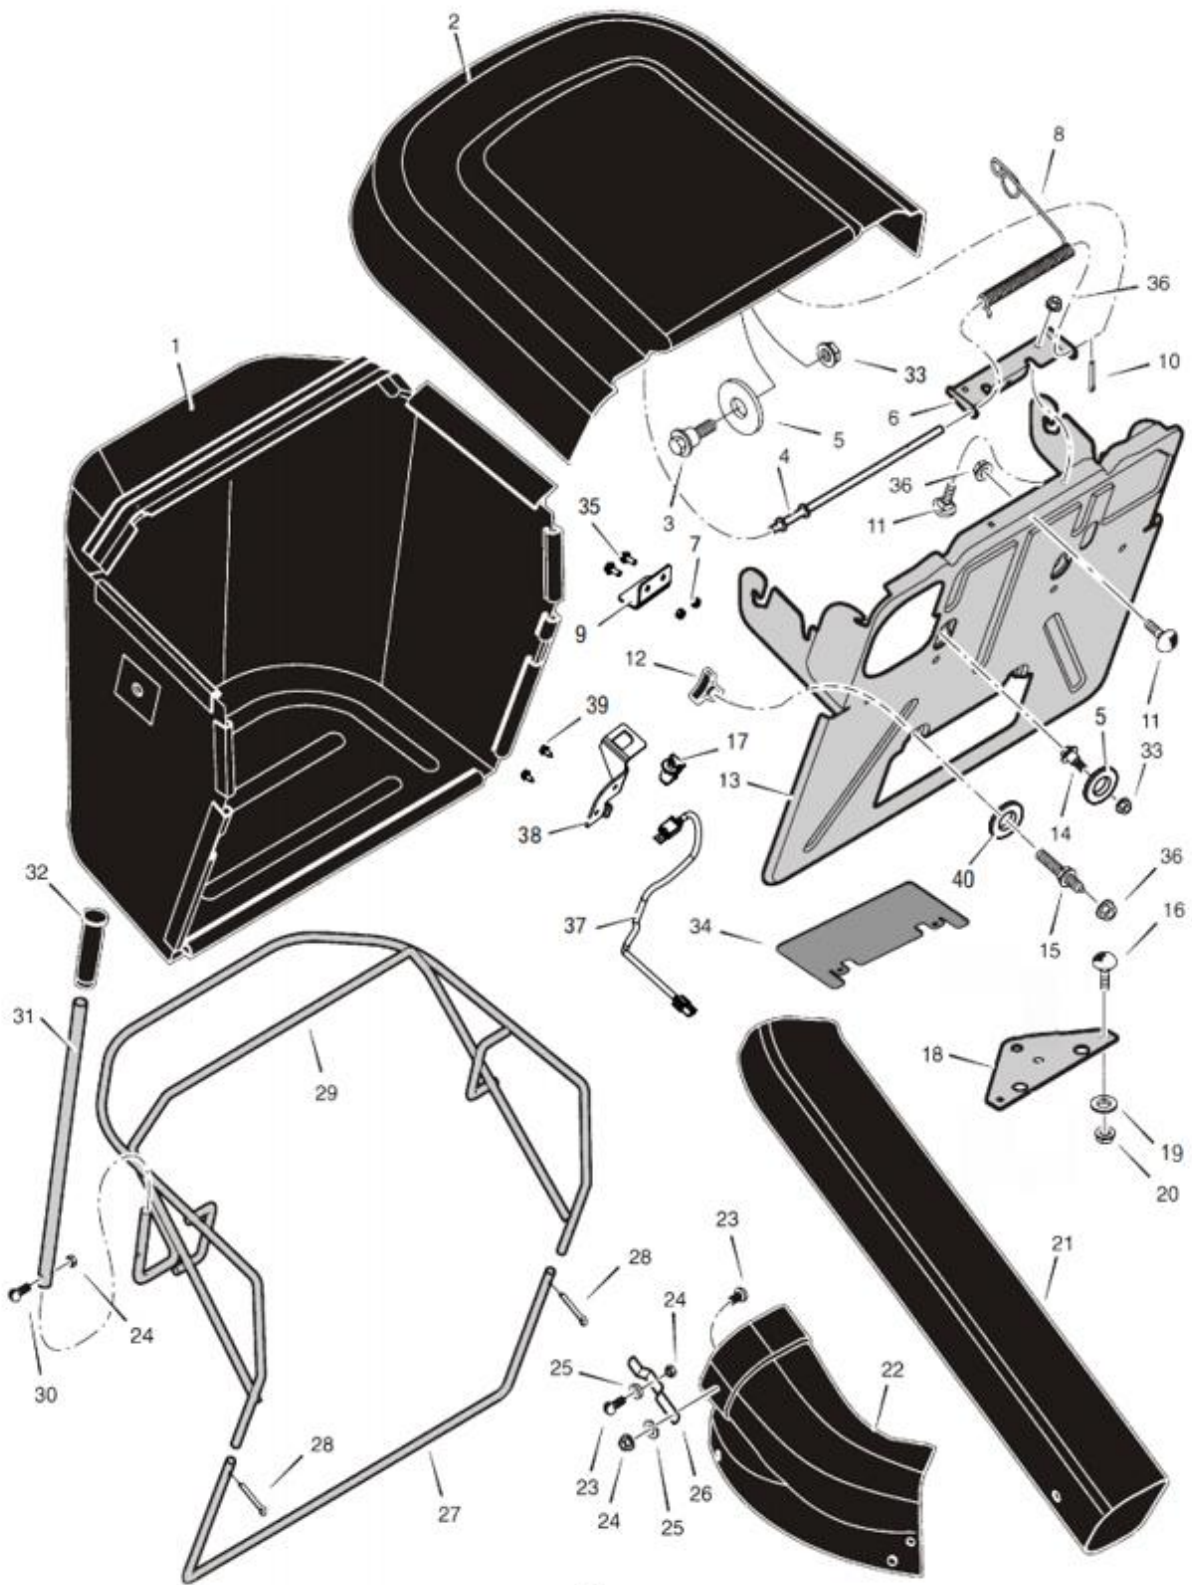

POS	QTY	PARTNUMBER	BESKRIVELSE	DESCRIPTION
1	1	438897	OPSAMLERPOSE	BAG, CLOTH
2	1	438898	OPSAMLERKASSE LÅG	COVER, BAG
3	1	438899	BOLT	BOLT, SHOULDER
4	1	438900	STANG TIL OPSAMLERNET	ROD, BAG LID
5	1	438901	SKIVE	WASHER
6	1	438902	HÆNGSEL TOP	HINGE, BAG TOP
7	1	465055	MØTRIK M6	NUT
8	1	438904	FJEDER	SPRING, TORSION
9	1	465056	BESLAG	SWITCH PLATE
10	1	438906	MØTRIK 15X84 15X84	PIN, COTTER
11	2	438907	BOLT	BOLT, CARRIAGE
12	2	438908	GREB	KNOB
13	1	438909	BAGPLADE	ASSEMBLY, BAG PLATE & HANGER
14	2	438910	BOLT	BOLT, SHOULDER
15	2	438911	PIN BOLT 6X110	STUD, DOUBLE END
16	1	465057	BOLT	BOLT, CARRIAGE
17	1	465058	KONTAKT	SWITCH
18	1	438914	BESLAG TREKANT	BRACKET, HITCH EXTENSION
19	1	438915	SKIVE	WASHER
20	1	465059	MØTRIK	NUT
21	1	438917	RØR TIL OPSAMLER KASSE	TUBE, CONNECTING
22	1	438918	FØRLÆNGERRØR	TUBE, EXTENSION
23	1	465060	BOLT M6X16	BOLT
24	1	465061	MØTRIK	ACORN NUT
25	2	438921	SKIVE	WASHER
26	1	438922	FJEDER	SPRING, LEAF
27	1	438923	RAMME TIL OPSAMLERNET	TUBE, BAG FRAME
28	2	438924	PIN 30X20	PIN, COTTER
29	1	438925	RAMME TIL OPSAMLER	FRAME, BAG
30	1	465062	BOLT	BOLT,CARRIAGE
31	1	438927	HÅNDTAG TIL AT TØMME	LEVER, DUMP
32	1	438928	GREB	GRIP
33	1	465063	FLANGEMØTRIK	NUT, FLANGE
34	1	438930	BESLAG	BAFFLE, BAG PLATE
35	2	465060	BOLT M6X16	BOLT
36	2	438932	MØTRIK	NUT
37	1	465064	LEDNING	CONTROL HARNESS
38	1	465065	BESLAG	SWITCH BRACKET
39	1	465066	SKRUE	SCREW
40	1	465067	SKIVE	WASHER