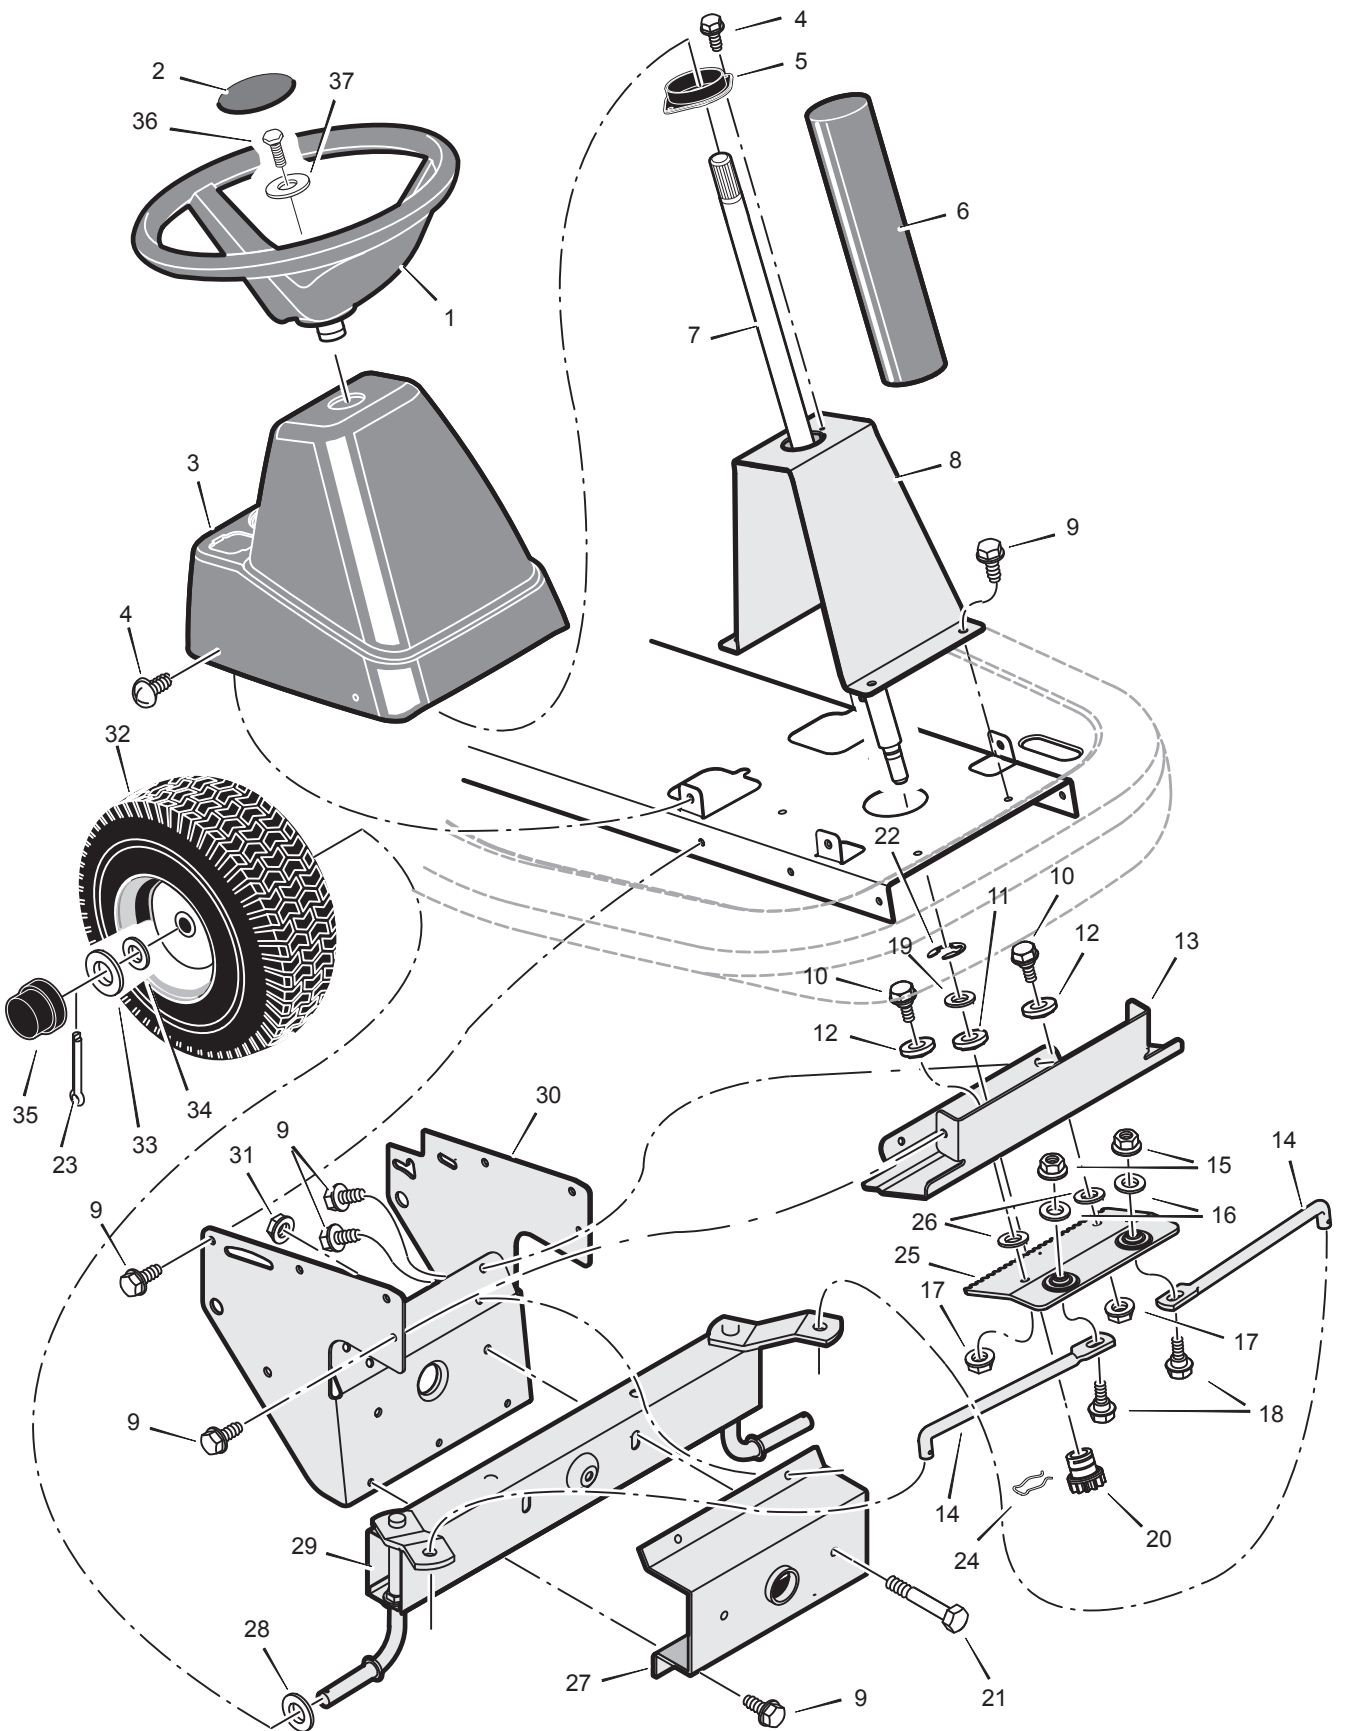

POS	QTY	PARTNUMBER	BESKRIVELSE	DESCRIPTION
1	1	438781	RAT	WHEEL, STEERING (BLACK)
2	1	438782	HÆTTE TIL RAT	INSERT, STEERING
3	1	438783	KONSOL NEDRE	CONSOLE, LOW (BLACK)
4	4	438784	SKRUE	SCREW
5	1	438785	LEJE	BEARING, UPPER STEERING
6	1	438786	RØR TIL RATSTAMME	TUBE, STEERING (BLACK)
7	1	438787	RATSTAMME	SHAFT, STEERING
8	1	438788	STØTTE TIL STYRETØJ	SUPPORT, STEERING
9	5	438679	SKRUE	SCREW
10	2	438789	BOLT	BOLT, SHOULDER
11	1	438790	LEJE	BEARING, LOWER STEERING
12	2	438791	LEJE	ROLLER
13	1	450065	PLADE	PLATE, GEAR MOUNTING
14	2	438793	BESLAG	LINK, DRAG
15	2	438677	MØTRIK	NUT, FLANGE
16	2	438794	SKIVE	WASHER
17	2	438718	MØTRIK	NUT
18	2	438795	BOLT HEX	BOLT, HEX
19	1	438796	SKIVE	WASHER
20	1	438797	TANDHJUL	GEAR, PINION
21	2	438798	BOLT HEX	BOLT, HEX
22	1	438799	E-RING BØJLE	E-RING, RETAINER
23	2	438800	SPLIT	PIN, COTTER
24	1	436622	LÅSERING	RETAINER, SPRING
25	1	450064	PLADE	RACK, STEERING
26	2	438803	SKIVE	WASHER
27	1	438804	BESLAG TIL FRONTAKSEL	BRACKET, AXLE FRONT
28	2	438805	SKIVE	WASHER
29	1	438806	AKSEL SPINDEL SAMLING	AXLE & SPINDLE ASSEMBLY
30	1	438738	STØTTE BESLAG	BRACKET, SUPPORT
31	2	438807	MØTRIK	NUT, FLANGE
32	2	438808	FRONTHJUL	WHEEL, FRONT
33	2	438809	SKIVE	WASHER
34	2	438805	SKIVE	WASHER
35	2	438769	NAV	CAP, HUB
36	1	438810	BOLT	BOLT
37	1	438811	SKIVE	WASHER