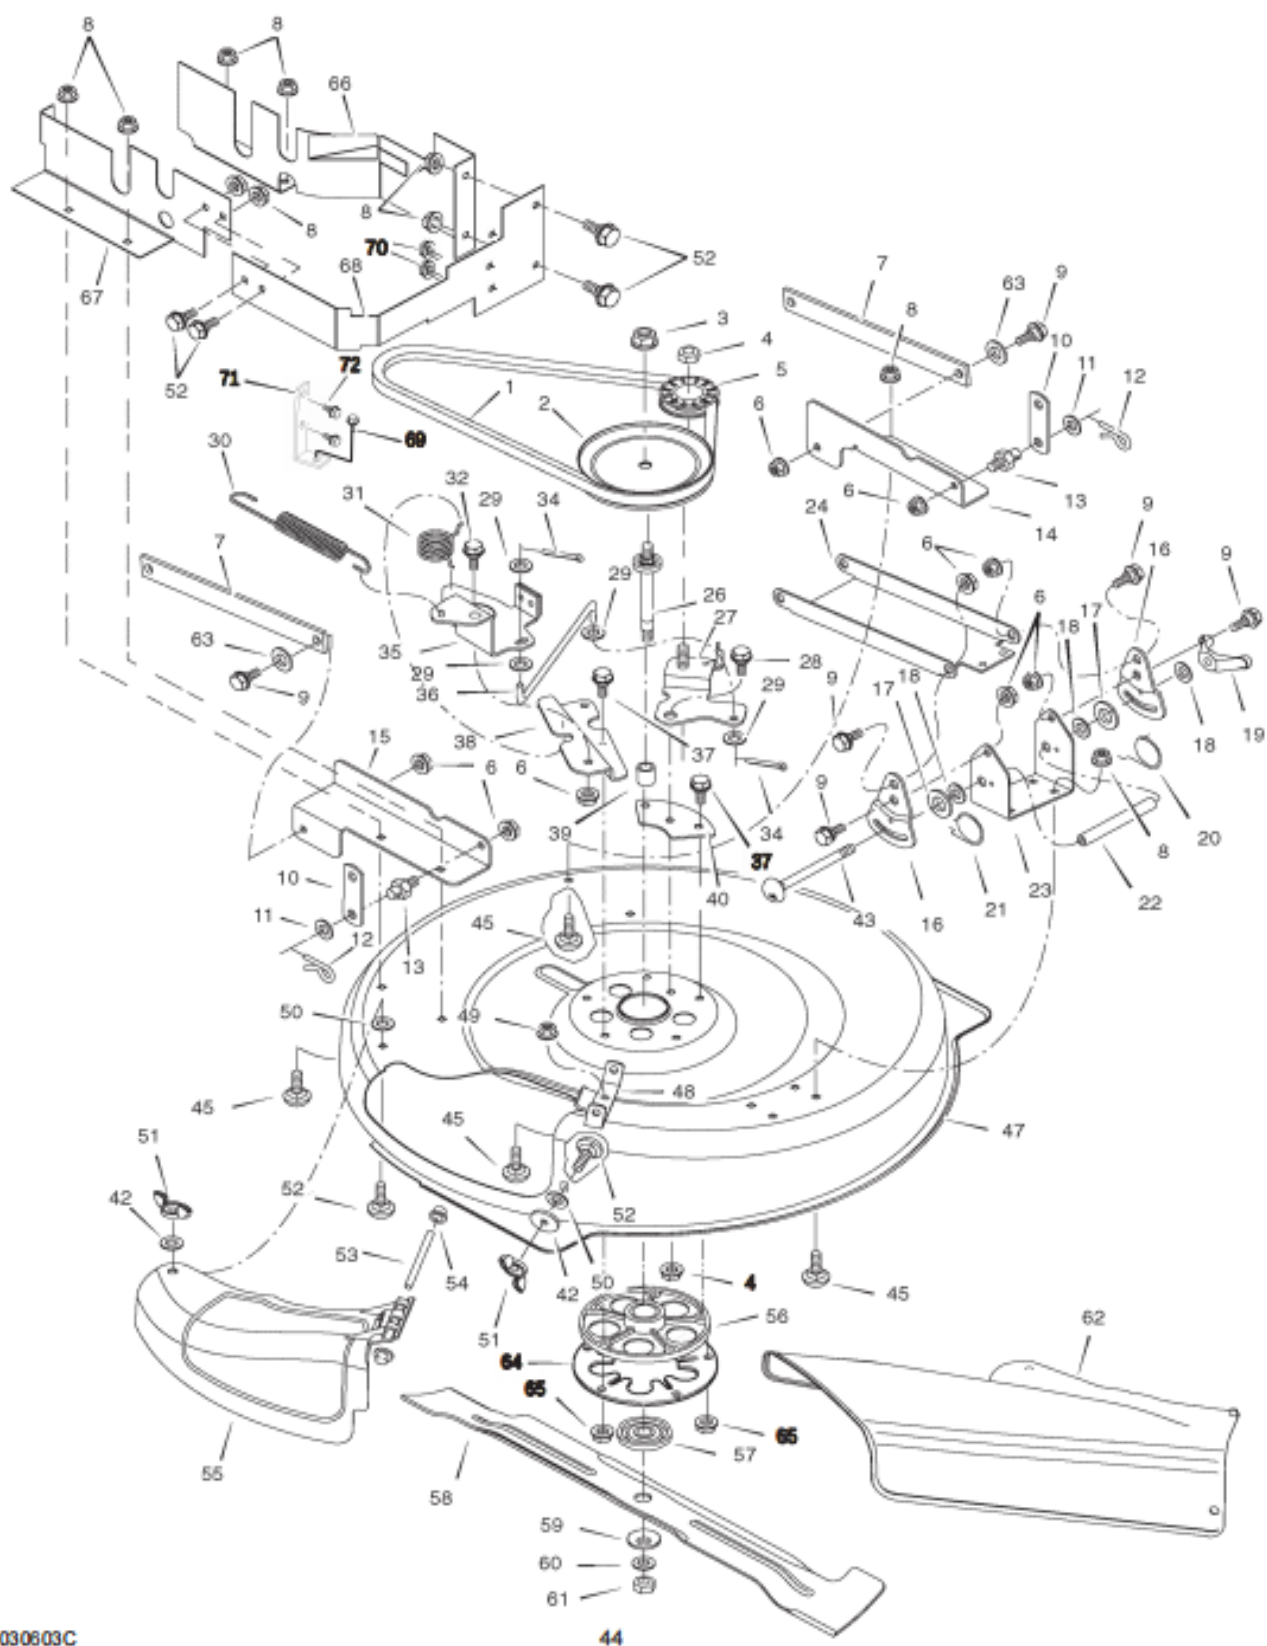

POS	QTY	PARTNUMBER	BESKRIVELSE	DESCRIPTION
1	1	438837	KLIPPEREM 37X111	BELT, BLADE DRIVE
2	1	438838	REMSKIVE	PULLEY, INPUT
3	1	438839	LÅSEMØTRIK	LOCKNUT
4	1	438773	MØTRIK	NUT
5	1	438840	STRAMRULLE	PULLEY, IDLER
6	3	438677	MØTRIK	NUT, FLANGE
7	1	438841	ARM BAG	ARM, REAR
8	3	438684	MØTRIK	NUT, FLANGE
9	2	438835	BOLT	BOLT, SHOULDER
10	2	438818	LØFTEBESLAG	LINK, LIFT
11	4	438750	SKIVE	WASHER
12	10	438721	LÅSESPLIT	PIN, COTTER
13	1	438753	PINDBOLT	PIN, THREADED SHOULDER
14	1	438842	BESLAG VENSTRE BAG	BRACKET, LEFT REAR
15	1	438843	BESLAG HØJRE BAG	BRACKET, RIGHT REAR
16	2	438844	JUSTERINGSPLADE	PLATE, ADJUSTMENT
17	2	438815	FRIKTIONSPLADE	PAD, FRICTION
18	4	438816	SKIVE	WASHER
19	1	438817	VINGEMØTRIK	WINGNUT
20	1	438845	FJEDER VENSTRE	SPRING, LEFT TORSION
21	1	438846	FJEDER HØJRE	SPRING, RIGHT TORSION
22	1	438847	AFSTANDSRØR	TUBE, SPACER
23	1	438848	BESLAG	BRACKET, DECK
24	1	438849	BØJLE FRONT	HANGER, FRONT
25	1	438850	BOLT	BOLT, SHOULDER
26	1	438851	SPINDEL AKSEL	SHAFT, SPLINED
27	1	438852	ARM	ARM ASSEMBLY, IDLER
28	2	438732	BOLT	BOLT, SHOULDER
29	1	438671	SKIVE	WASHER
30	1	438833	FJEDER	SPRING, EXTENSION
31	1	438853	FJEDER	SPRING, TORSION
32	2	438732	BOLT	BOLT, SHOULDER
34	1	438686	SPLIT	PIN, COTTER
35	1	438854	ARM MONTAGE BREMSE	ARM ASSEMBLY, BRAKE
36	1	438855	STANG	LINK, IDLER ARM
37	1	438737	BOLT	BOLT
38	1	438856	BESLAG TIL BREMSE MONTERING	BRACKET, BRAKE MOUNTING
39	1	438857	AFSTANDSSKIVE MELLEMAKSEL	SPACER, JACKSHAFT
40	1	438858	PLADE STJERNEHJUL	PLATE, IDLER MOUNTING
42	1	438859	SKIVE	WASHER
43	1	438860	BOLT	BOLT, CARRAIGE
45	1	438673	BOLT	BOLT, CARRIAGE
47	1	438861	KLIPPEBORD	HOUSING, BLADE
48	1	438862	HÆNGSEL BIOKLIP	HINGE, MULCHING COVER
49	2	438718	MØTRIK	NUT
50	1	438863	MØTRIK	NUT, SPEED
51	1	438864	LÅSEMØTRIK	WINGNUT
52	1	438865	BOLT	BOLT, CARRIAGE
53	1	438866	STANG	ROD, CHUTE DEFLECTOR