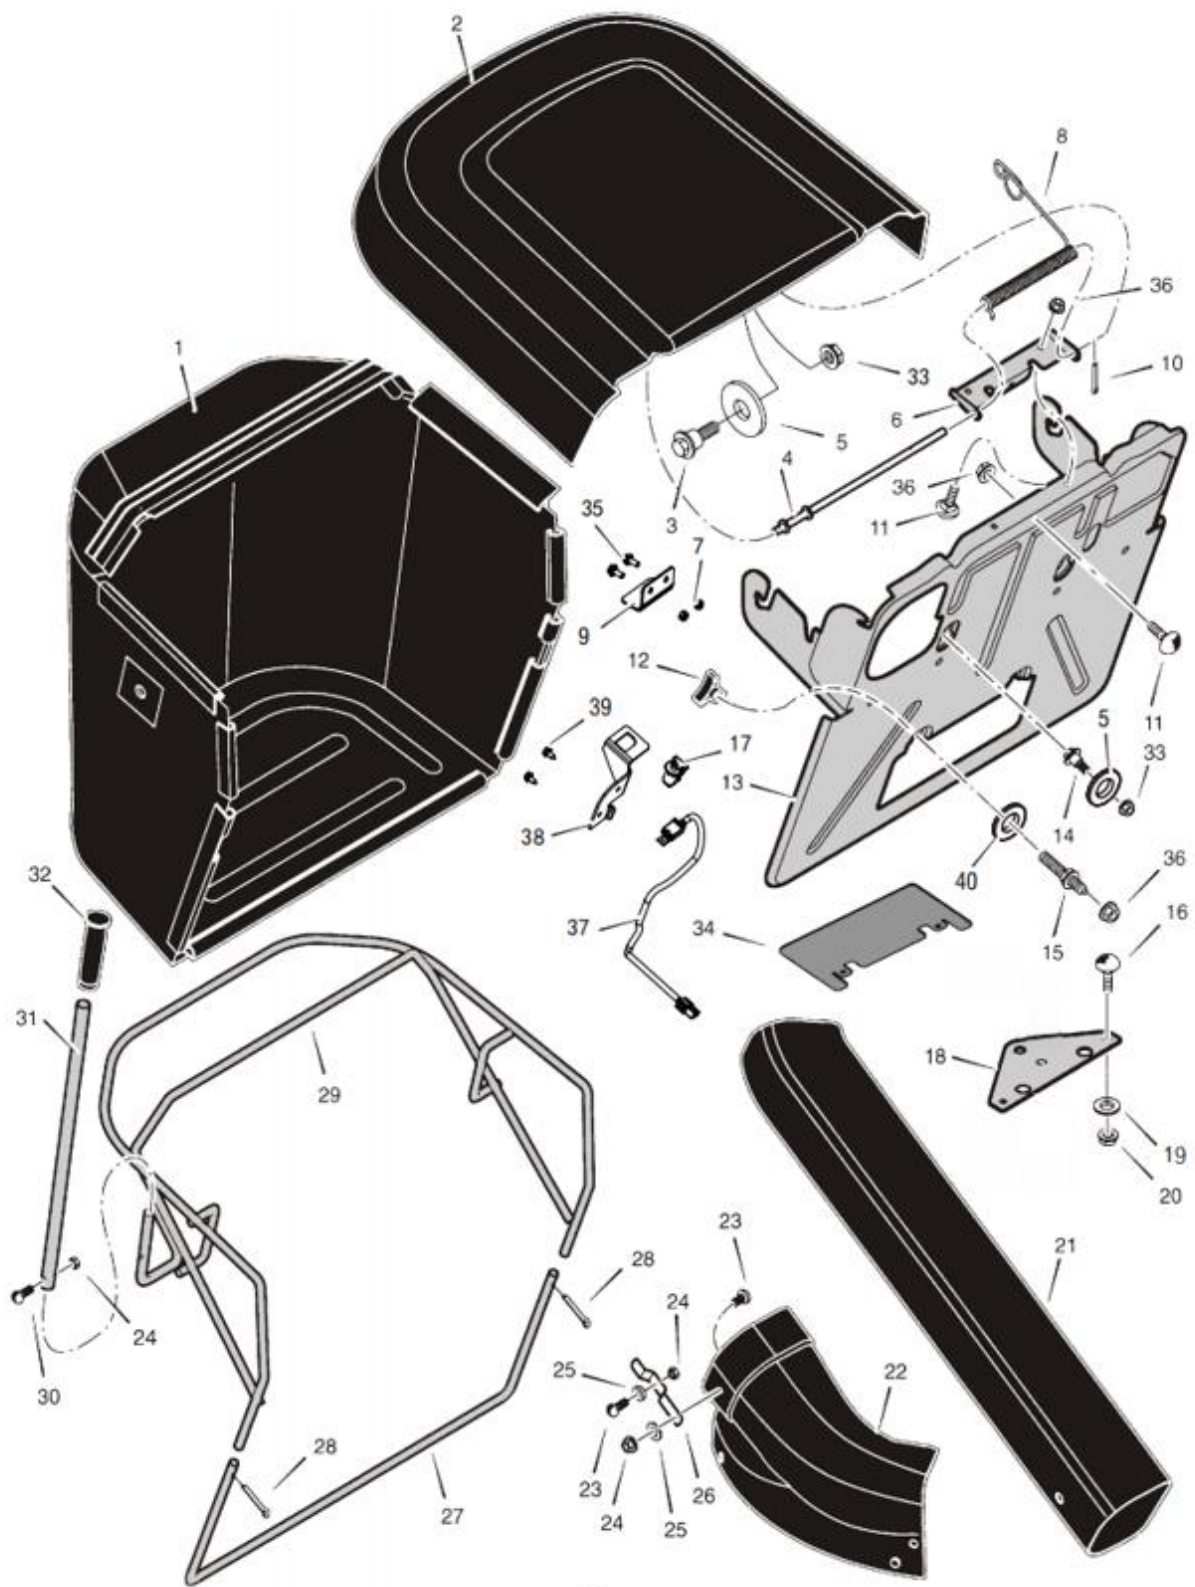

POS	QTY	PARTNUMBER	BESKRIVELSE	DESCRIPTION
1	1	438897	OPSAMLERPOSE	BAG, CLOTH
2	1	438898	OPSAMLERKASSE LÅG	COVER, BAG
3	1	438899	BOLT	BOLT, SHOULDER
4	1	438900	STANG TIL OPSAMLERNET	ROD, BAG LID
5	1	438901	SKIVE	WASHER
6	1	438902	HÆNGSEL TOP	HINGE, BAG TOP
7	1	465055	MØTRIK M6	NUT
8	1	438904	FJEDER	SPRING, TORSION
9	1	465056	BESLAG	SWITCH PLATE
10	1	438906	MØTRIK 15X84 15X84	PIN, COTTER
11	2	438907	BOLT	BOLT, CARRIAGE
12	2	438908	GREB	KNOB
13	1	438909	BAGPLADE	ASSEMBLY, BAG PLATE & HANGER
14	2	438910	BOLT	BOLT, SHOULDER
15	2	438911	PIN BOLT 6X110	STUD, DOUBLE END
16	1	465057	BOLT	BOLT, CARRIAGE
17	1	465058	KONTAKT	SWITCH
18	1	438914	BESLAG TREKANT	BRACKET, HITCH EXTENSION
19	1	438915	SKIVE	WASHER
20	1	465059	MØTRIK	NUT
21	1	438917	RØR TIL OPSAMLER KASSE	TUBE, CONNECTING
22	1	438918	FØRLÆNGERRØR	TUBE, EXTENSION
23	1	465060	BOLT M6X16	BOLT
24	1	465061	MØTRIK	ACORN NUT
25	2	438921	SKIVE	WASHER
26	1	438922	FJEDER	SPRING, LEAF
27	1	438923	RAMME TIL OPSAMLERNET	TUBE, BAG FRAME
28	2	438924	PIN 30X20	PIN, COTTER
29	1	438925	RAMME TIL OPSAMLER	FRAME, BAG
30	1	465062	BOLT	BOLT,CARRIAGE
31	1	438927	HÅNDTAG TIL AT TØMME	LEVER, DUMP
32	1	438928	GREB	GRIP
33	1	465063	FLANGEMØTRIK	NUT, FLANGE
34	1	438930	BESLAG	BAFFLE, BAG PLATE
35	2	465060	BOLT M6X16	BOLT
36	2	438932	MØTRIK	NUT
37	1	465064	LEDNING	CONTROL HARNESS
38	1	465065	BESLAG	SWITCH BRACKET
39	1	465066	SKRUE	SCREW
40	1	465067	SKIVE	WASHER