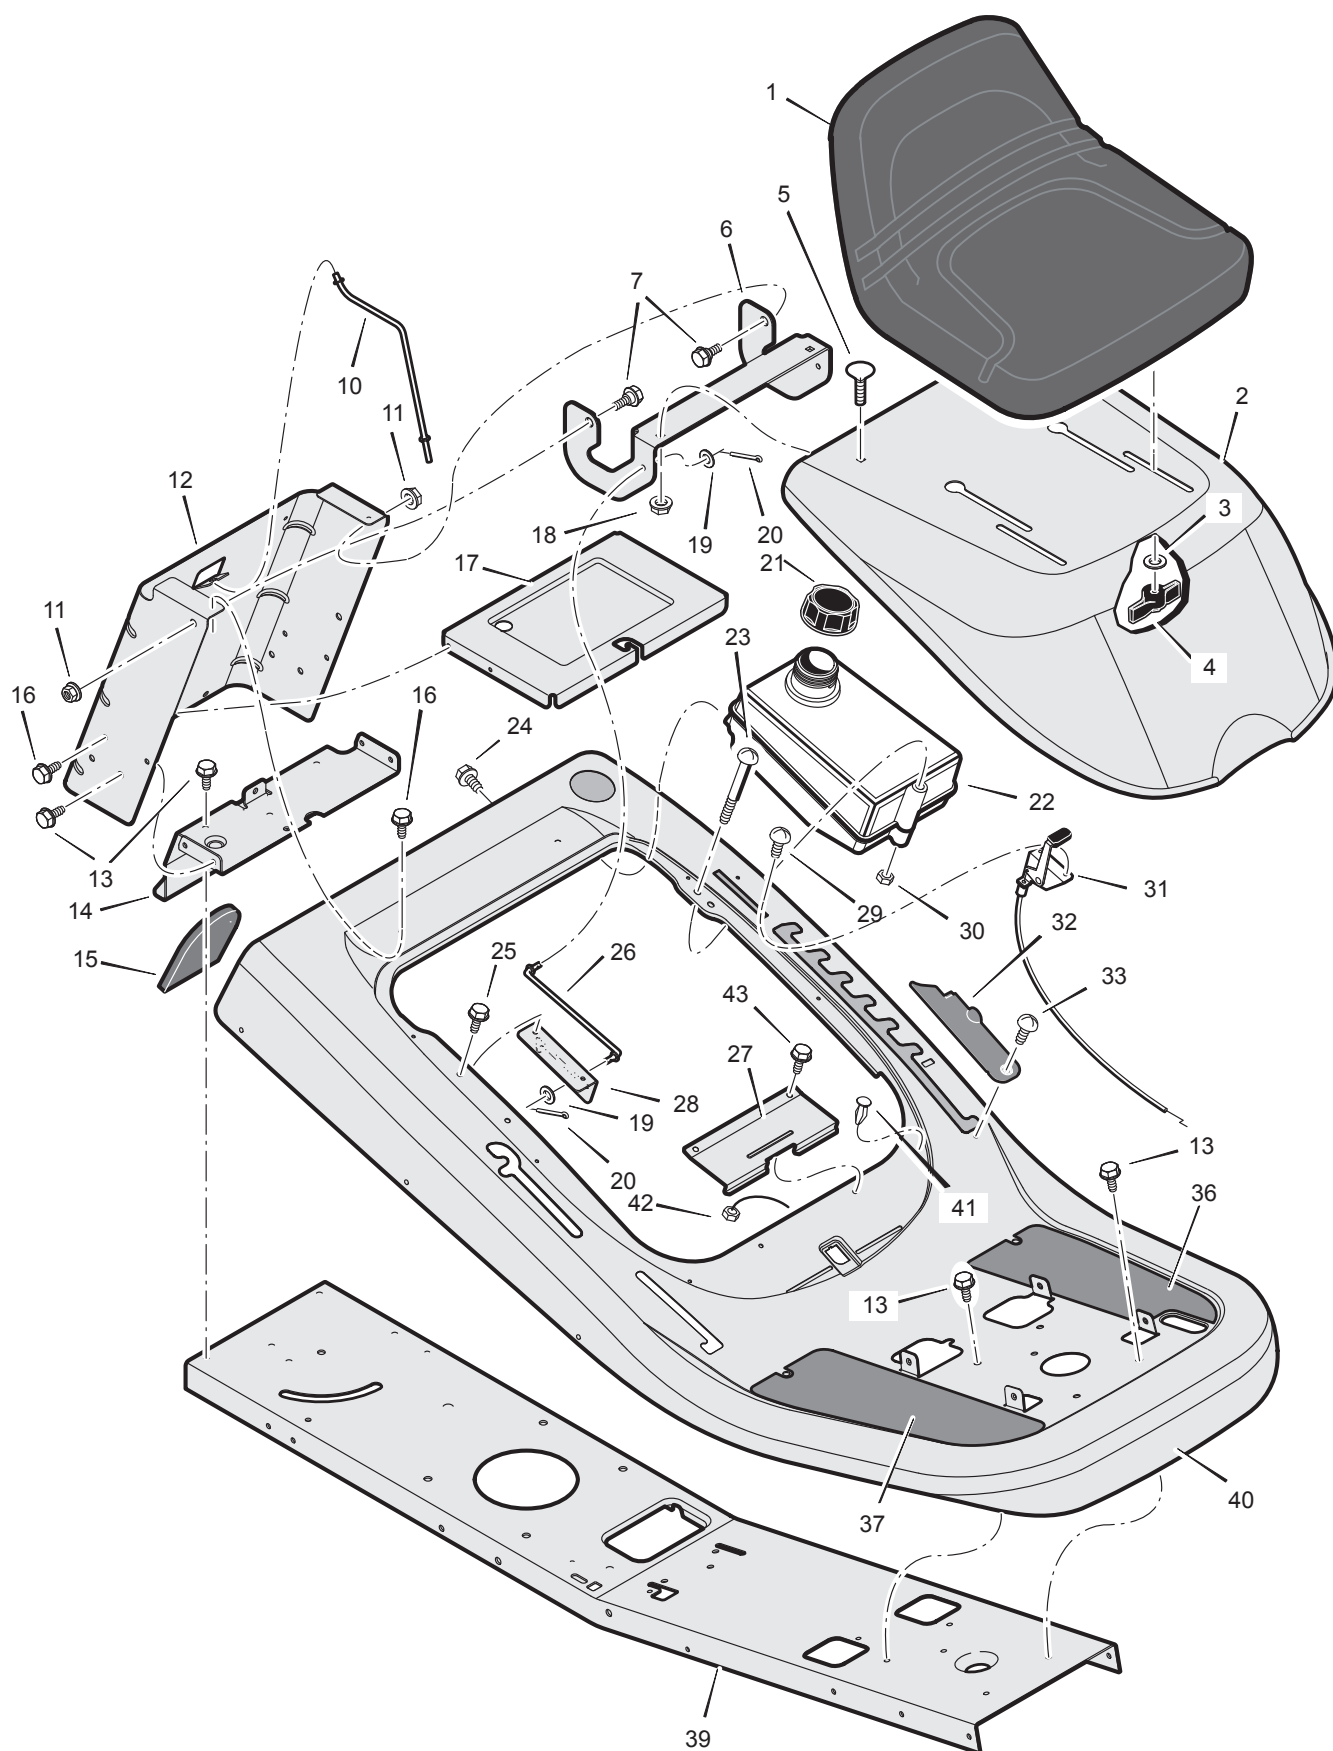

ART. NO.: 90063123
MODEL: Rider 7600E
2i1 YEAR: 2025

POS	QTY	PARTNUMBER	BESKRIVELSE	DESCRIPTION
1	1	438669	SÆDE	SEAT
2	1	438670	MOTORHJELM	HOOD
3	2	438671	SKIVE	WASHER
4	2	438672	VINGEMØTRIK	BOLT, WING
5	2	438673	BOLT	BOLT, CARRIAGE
6	1	438674	BESLAG	BRACKET, HINGE
7	2	438675	BOLT	BOLT, SHOULDER
10	1	438676	STANG TIL BATTERI	ROD, BATTERY
11	2	438677	MØTRIK	NUT, FLANGE
12	1	438678	BAGPLADE	PLATE, REAR
13	9	438679	SKRUE	SCREW
14	1	438680	SPÆNDEPLADE	PLATE, HITCH
15	1	438681	BESKYTTELSESPLADE	COVER
16	10	438682	SKRUE	SCREW
17	1	438683	BATTERIBAKKE	TRAY, BATTERY
18	2	438684	MØTRIK	NUT, FLANGE
19	2	438685	SKIVE	WASHER
20	6	438686	SPLIT	PIN, COTTER
21	1	444074	BENZINLÅG	CAP, FUEL TANK
22	1	444075	BENZINTANK	TANK, FUEL
23	1	438689	SKRUE	SCREW
24	2	438690	SKRUE	SCREW
25	10	438682	SKRUE	SCREW
26	1	438691	STANG	ROD, HOOD PROP
27	1	438692	FJEDER TIL SÆDEKONTAKT	SPRING, SEAT DECK
28	1	438693	BESLAG	BRACKET, PROP ROD
29	2	438694	SKRUE	SCREW
30	6	438695	MØTRIK	NUT, NY?LOCK
31	1	438696	GASHÅNDTAG MED KABEL	CONTROL, THROTTLE
32	1	438697	AFSKÆRMNING TIL GEARVÆLGER	COVER, DETENT (BLACK)
33	1	438698	BOLT	BOLT, SHOULDER
36	1	438699	MÅTTE TIL VENSTRE FOD	FOOTMAT, LEFT (BLACK)
37	1	438700	MÅTTE TIL HØJRE FOD	FOOTMAT, RIGHT (BLACK)
39	1	438701	RAMME	FRAME
40	1	438702	CHASSIS SIDDE KONSOL	DECK, SEAT
41	6	438703	TAP	BUMPER
42	2	438695	MØTRIK	NUT, NY?LOCK
43	2	438704	SKRUE	SCREW
44	1	438705	VARMESKJOLD	HEAT SHIELD
45	1	438706	AFSTANDSSKIVE BRÆNDSTOFTANK	SPACER, TANK FUEL
46	1	438707	BESLAG TIL BRÆNDSTOFTANK	BRACKET, TANK FUEL
47	2	438708	SPÆNDEBÅND	HOSE CLAMP
48	1	438709	BRÆNDSTOFTSLANGE 6000 RL	"FUEL LINE--6000"/"RL"