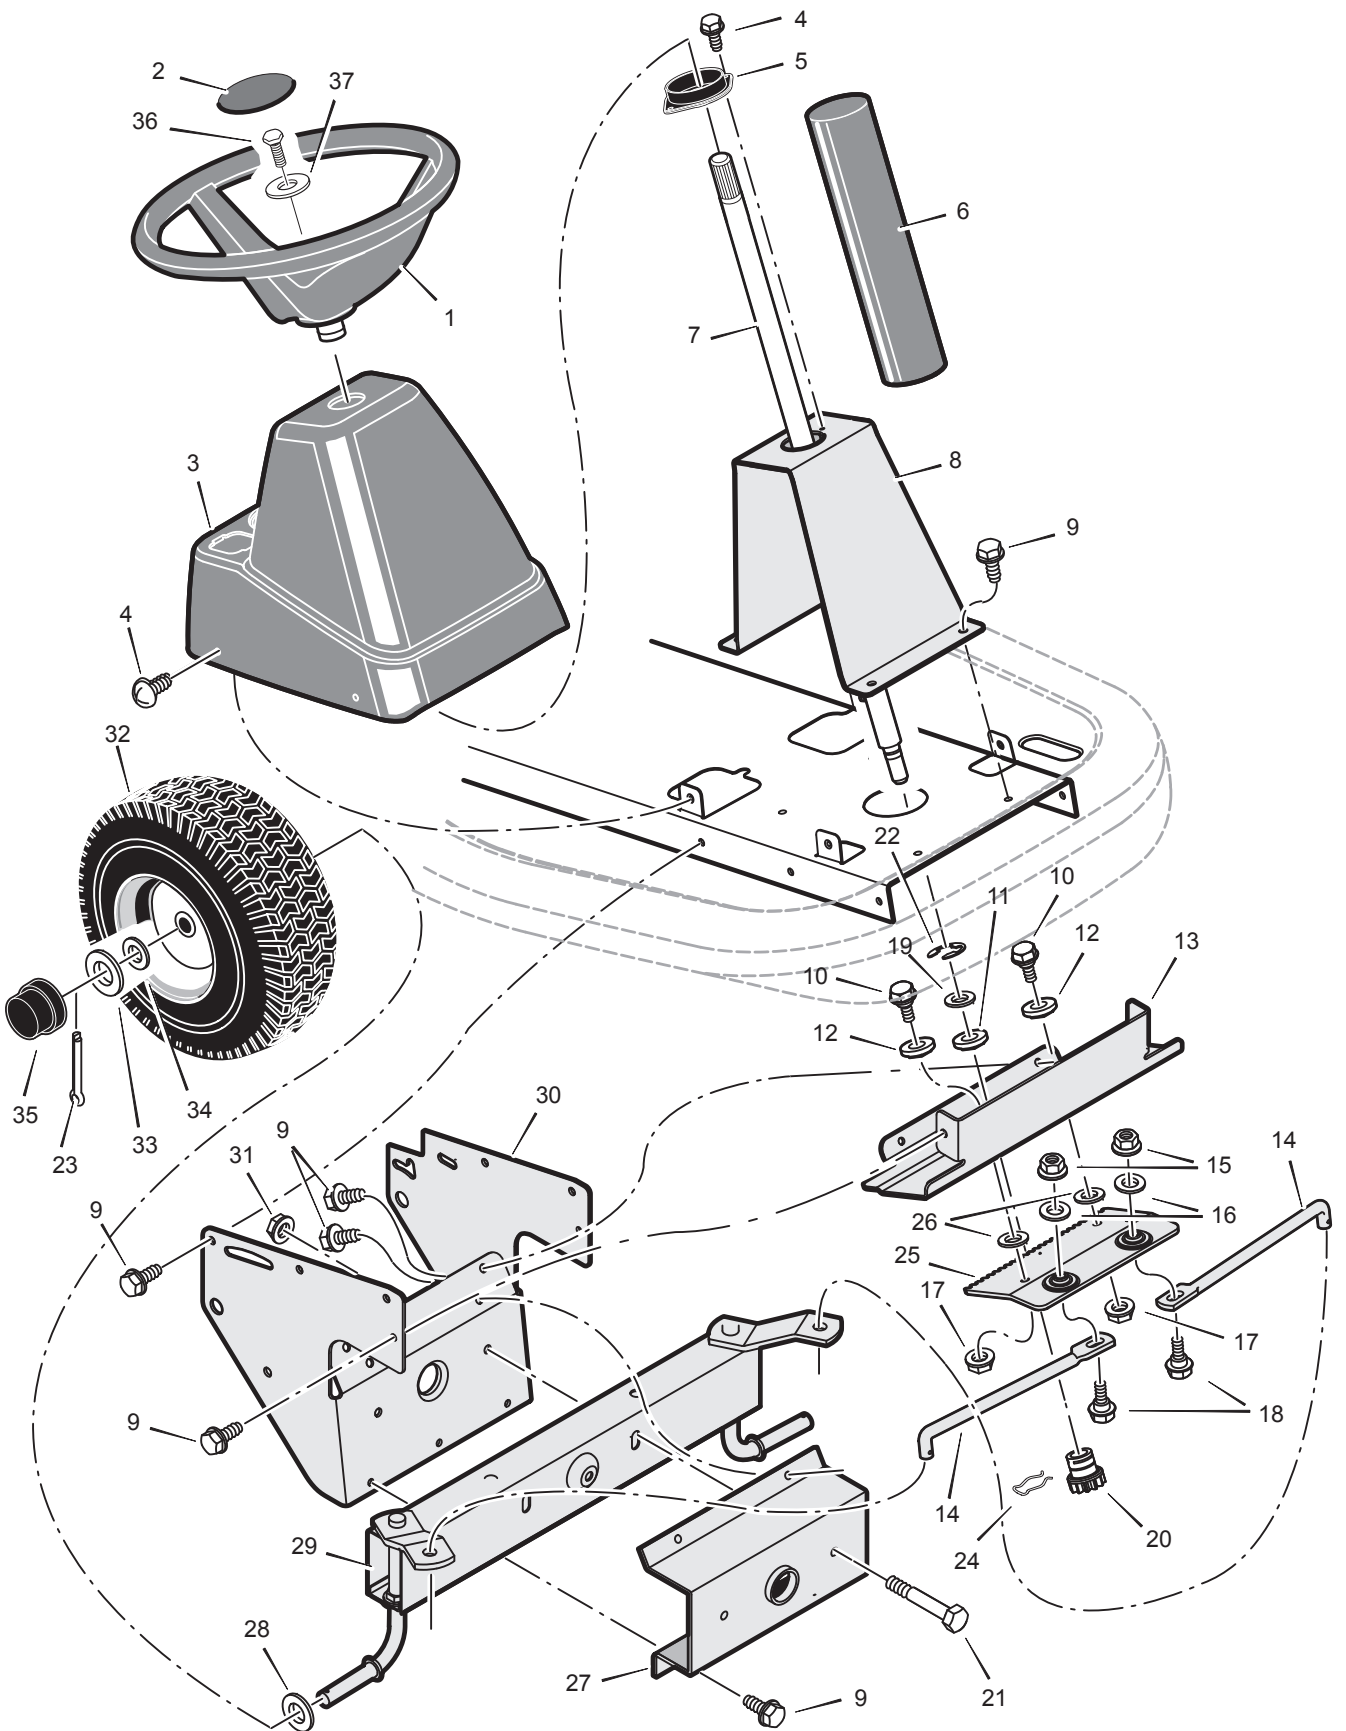

POS	QTY	PARTNUMBER	BESKRIVELSE	DESCRIPTION
1	1	438781	RAT	WHEEL, STEERING (BLACK)
2	1	438782	HÆTTE TIL RAT	INSERT, STEERING
3	1	438783	KONSOL NEDRE	CONSOLE, LOW (BLACK)
4	4	438784	SKRUE	SCREW
5	1	438785	LEJE	BEARING, UPPER STEERING
6	1	438786	RØR TIL RATSTAMME	TUBE, STEERING (BLACK)
7	1	438787	RATSTAMME	SHAFT, STEERING
8	1	438788	STØTTE TIL STYRETØJ	SUPPORT, STEERING
9	5	438679	SKRUE	SCREW
10	2	438789	BOLT	BOLT, SHOULDER
11	1	438790	LEJE	BEARING, LOWER STEERING
12	2	438791	LEJE	ROLLER
13	1	450065	PLADE	PLATE, GEAR MOUNTING
14	2	438793	BESLAG	LINK, DRAG
15	2	438677	MØTRIK	NUT, FLANGE
16	2	438794	SKIVE	WASHER
17	2	438718	MØTRIK	NUT
18	2	438795	BOLT HEX	BOLT, HEX
19	1	438796	SKIVE	WASHER
20	1	438797	TANDHJUL	GEAR, PINION
21	2	438798	BOLT HEX	BOLT, HEX
22	1	438799	E-RING BØJLE	E-RING, RETAINER
23	2	438800	SPLIT	PIN, COTTER
24	1	436622	LÅSERING	RETAINER, SPRING
25	1	450064	PLADE	RACK, STEERING
26	2	438803	SKIVE	WASHER
27	1	438804	BESLAG TIL FRONTAKSEL	BRACKET, AXLE FRONT
28	2	438805	SKIVE	WASHER
29	1	438806	AKSEL SPINDEL SAMLING	AXLE & SPINDLE ASSEMBLY
30	1	438738	STØTTE BESLAG	BRACKET, SUPPORT
31	2	438807	MØTRIK	NUT, FLANGE
32	2	465141	FRONTHJUL	WHEEL, FRONT
33	2	438809	SKIVE	WASHER
34	2	438805	SKIVE	WASHER
35	2	438769	NAV	CAP, HUB
36	1	438810	BOLT	BOLT
37	1	438811	SKIVE	WASHER