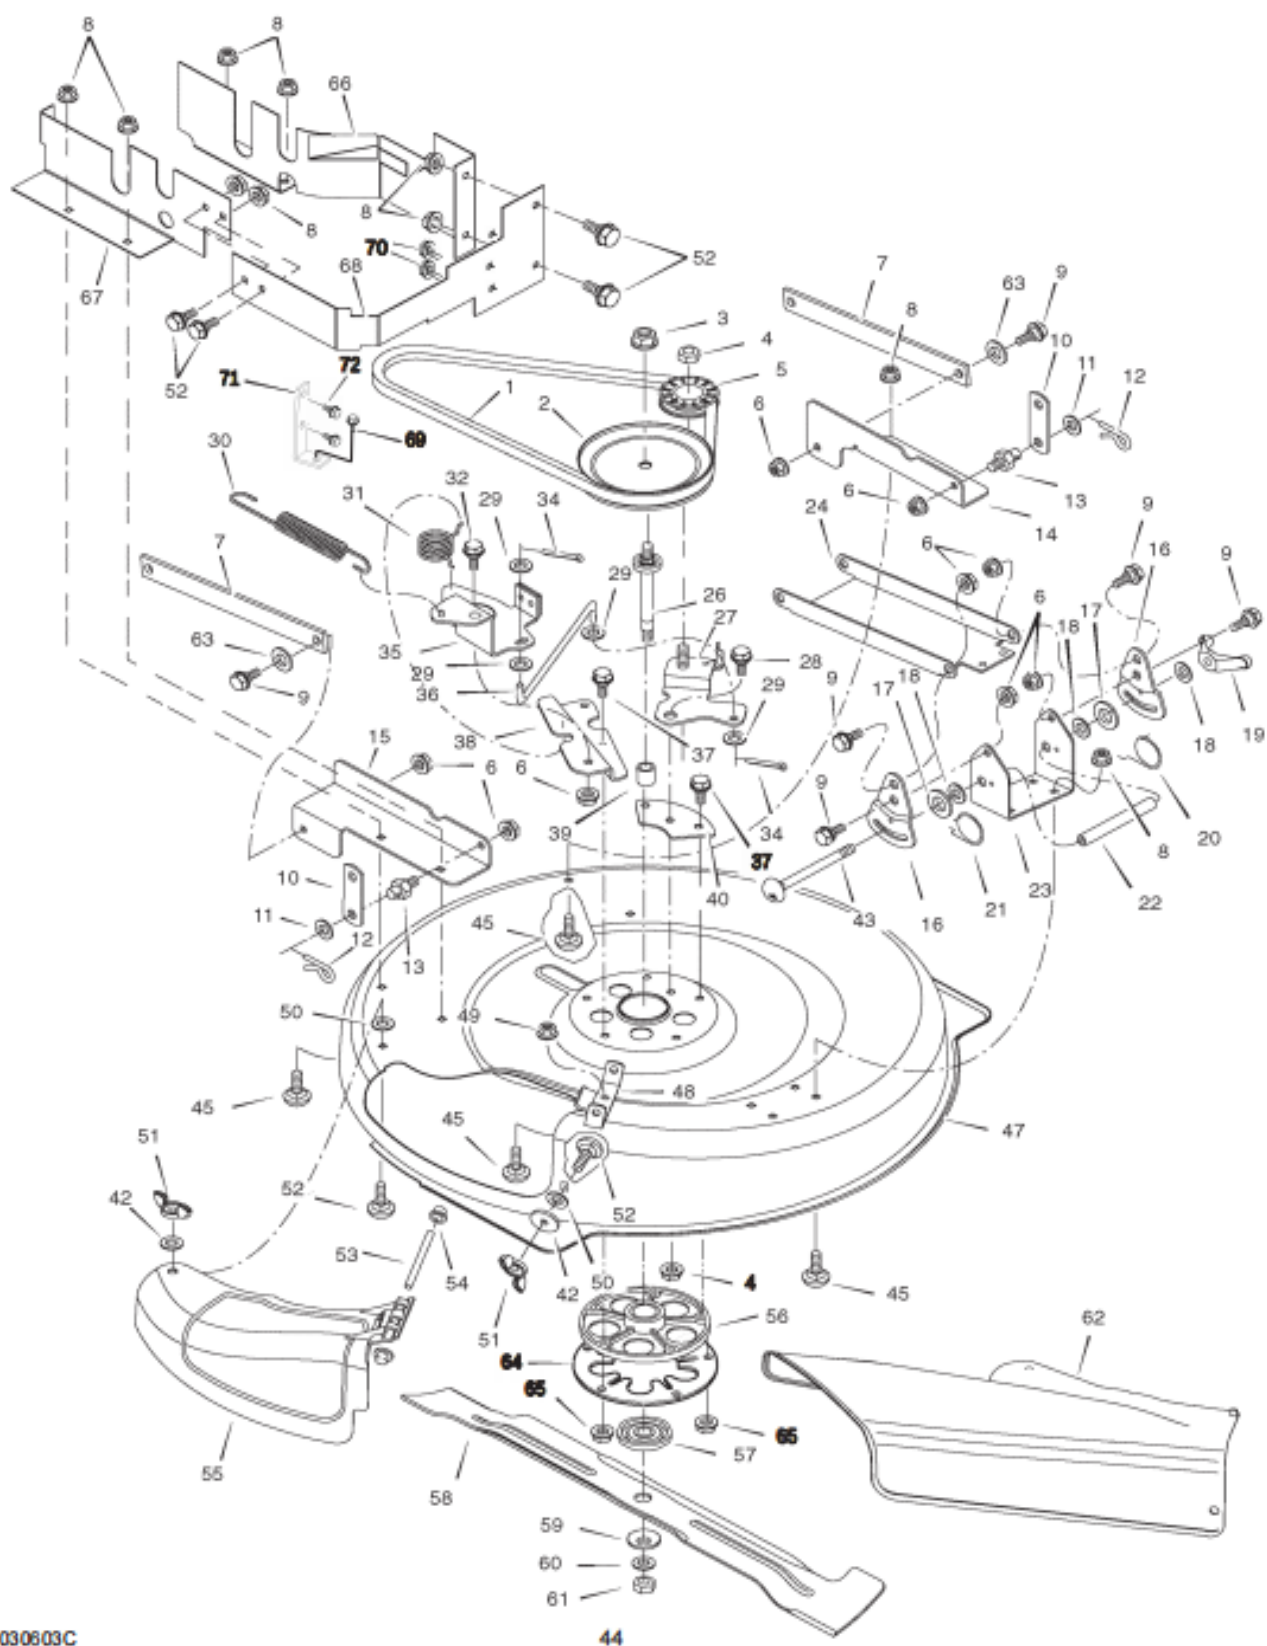

F-030603C

POS	QTY	PARTNUMBER	BESKRIVELSE	DESCRIPTION
1	1	438837	KLIPPEREM 37X111	BELT, BLADE DRIVE
2	1	438838	REMSKIVE	PULLEY, INPUT
3	1	438839	LÅSEMØTRIK	LOCKNUT
4	1	438773	MØTRIK	NUT
5	1	438840	STRAMRULLE	PULLEY, IDLER
6	3	438677	MØTRIK	NUT, FLANGE
7	1	438841	ARM BAG	ARM, REAR
8	3	438684	MØTRIK	NUT, FLANGE
9	2	438835	BOLT	BOLT, SHOULDER
10	2	438818	LØFTEBESLAG	LINK, LIFT
11	4	438750	SKIVE	WASHER
12	10	438721	LÅSESPLIT	PIN, COTTER
13	1	438753	PINDBOLT	PIN, THREADED SHOULDER
14	1	438842	BESLAG VENSTRE BAG	BRACKET, LEFT REAR
15	1	438843	BESLAG HØJRE BAG	BRACKET, RIGHT REAR
16	2	438844	JUSTERINGSPLADE	PLATE, ADJUSTMENT
17	2	438815	FRIKTIONSPLADE	PAD, FRICTION
18	4	438816	SKIVE	WASHER
19	1	438817	VINGEMØTRIK	WINGNUT
20	1	438845	FJEDER VENSTRE	SPRING, LEFT TORSION
21	1	438846	FJEDER HØJRE	SPRING, RIGHT TORSION
22	1	438847	AFSTANDSRØR	TUBE, SPACER
23	1	438848	BESLAG	BRACKET, DECK
24	1	438849	BØJLE FRONT	HANGER, FRONT
25	1	438850	BOLT	BOLT, SHOULDER
26	1	438851	SPINDEL AKSEL	SHAFT, SPLINED
27	1	438852	ARM	ARM ASSEMBLY, IDLER
28	2	438732	BOLT	BOLT, SHOULDER
29	1	438671	SKIVE	WASHER
30	1	438833	FJEDER	SPRING, EXTENSION
31	1	438853	FJEDER	SPRING, TORSION
32	2	438732	BOLT	BOLT, SHOULDER
34	1	438686	SPLIT	PIN, COTTER
35	1	438854	ARM MONTAGE BREMSE	ARM ASSEMBLY, BRAKE
36	1	438855	STANG	LINK, IDLER ARM
37	1	438737	BOLT	BOLT
38	1	438856	BESLAG TIL BREMSE MONTERING	BRACKET, BRAKE MOUNTING
39	1	438857	AFSTANDSSKIVE MELLEMAKSEL	SPACER, JACKSHAFT
40	1	438858	PLADE STJERNEHJUL	PLATE, IDLER MOUNTING
42	1	438859	SKIVE	WASHER
43	1	438860	BOLT	BOLT, CARRAIGE
45	1	438673	BOLT	BOLT, CARRIAGE
47	1	438861	KLIPPEBORD	HOUSING, BLADE
48	1	438862	HÆNGSEL BIOKLIP	HINGE, MULCHING COVER
49	2	438718	MØTRIK	NUT
50	1	438863	MØTRIK	NUT, SPEED
51	1	438864	LÅSEMØTRIK	WINGNUT
52	1	438865	BOLT	BOLT, CARRIAGE
53	1	438866	STANG	ROD, CHUTE DEFLECTOR