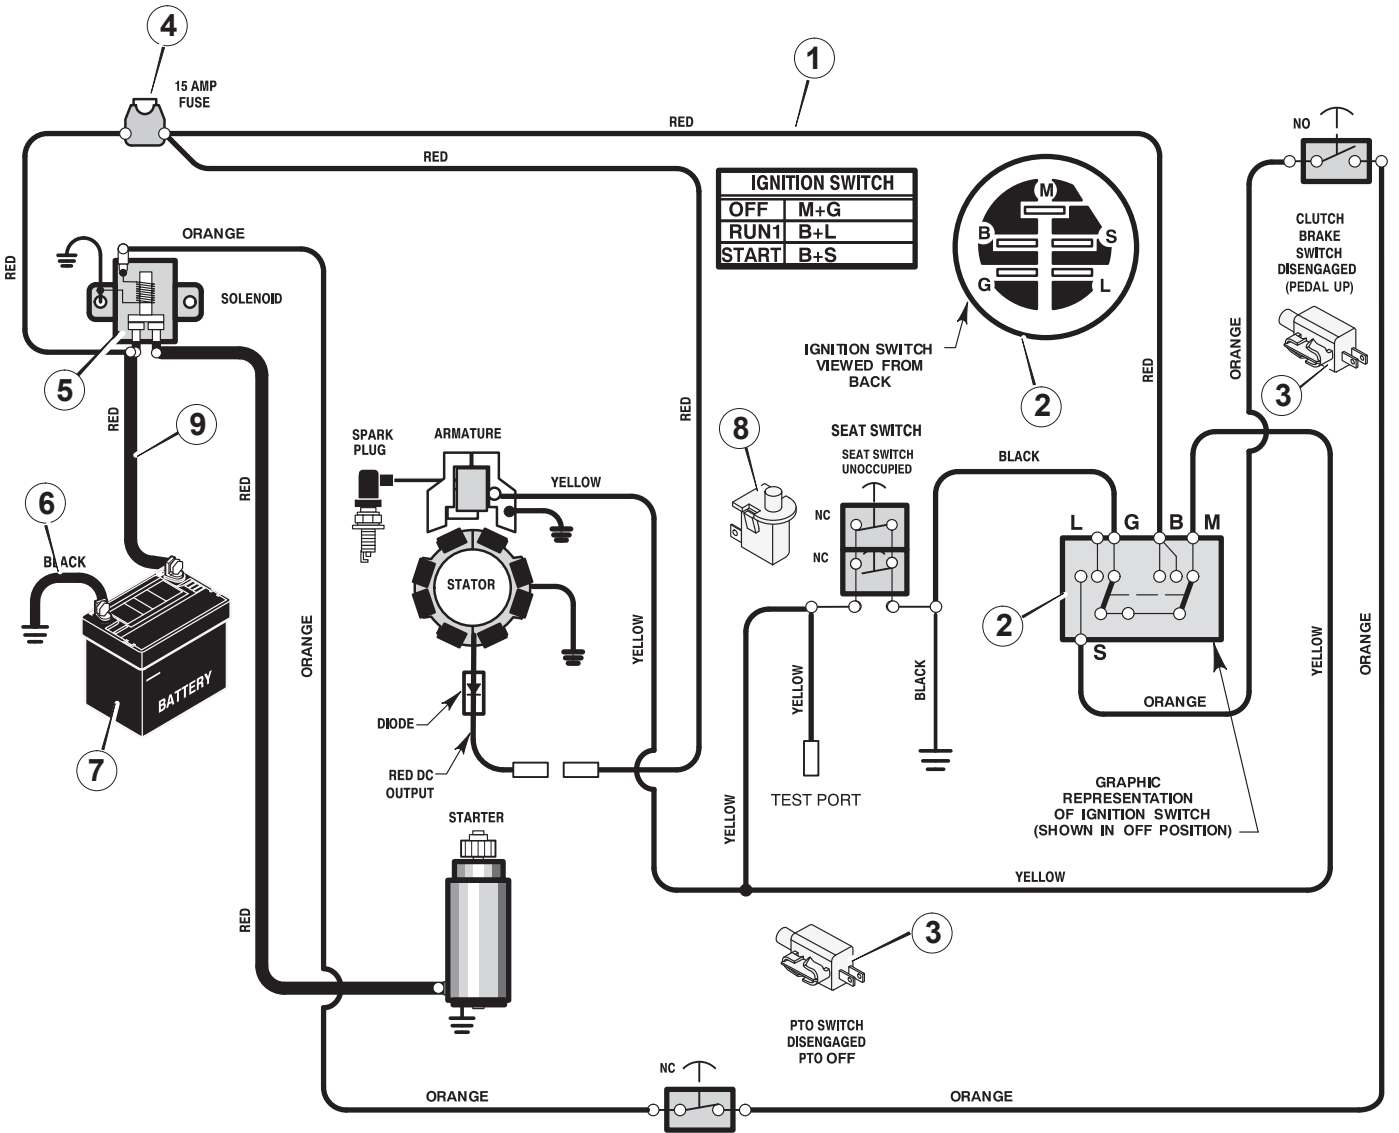

POS	QTY	PARTNUMBER	BESKRIVELSE	DESCRIPTION
1	1	465089	LEDNINGSNET	HARNESS, CHASSIS WIRE (2024)
2	1	438881	KONTAKT	SWITCH, IGNITION
3	1	465090	KONTAKT PTO	PTO SWITCH
4	1	438886	SIKRINGSHOLDER	FUSE HOLDER,
4A	1	438887	SIKRING	FUSE
5	1	438888	STARTRELÆ	SOLENOID
6	1	438889	BATTERIKABEL STEL	CABLE, BATTERY GROUND
7	1	465125	BATTERI 12V/18AH	BATTERY
8	1	438894	KONTAKT	SWITCH, SEAT SENSOR
9	1	438895	KABEL +	CABLE, RED BATTERY