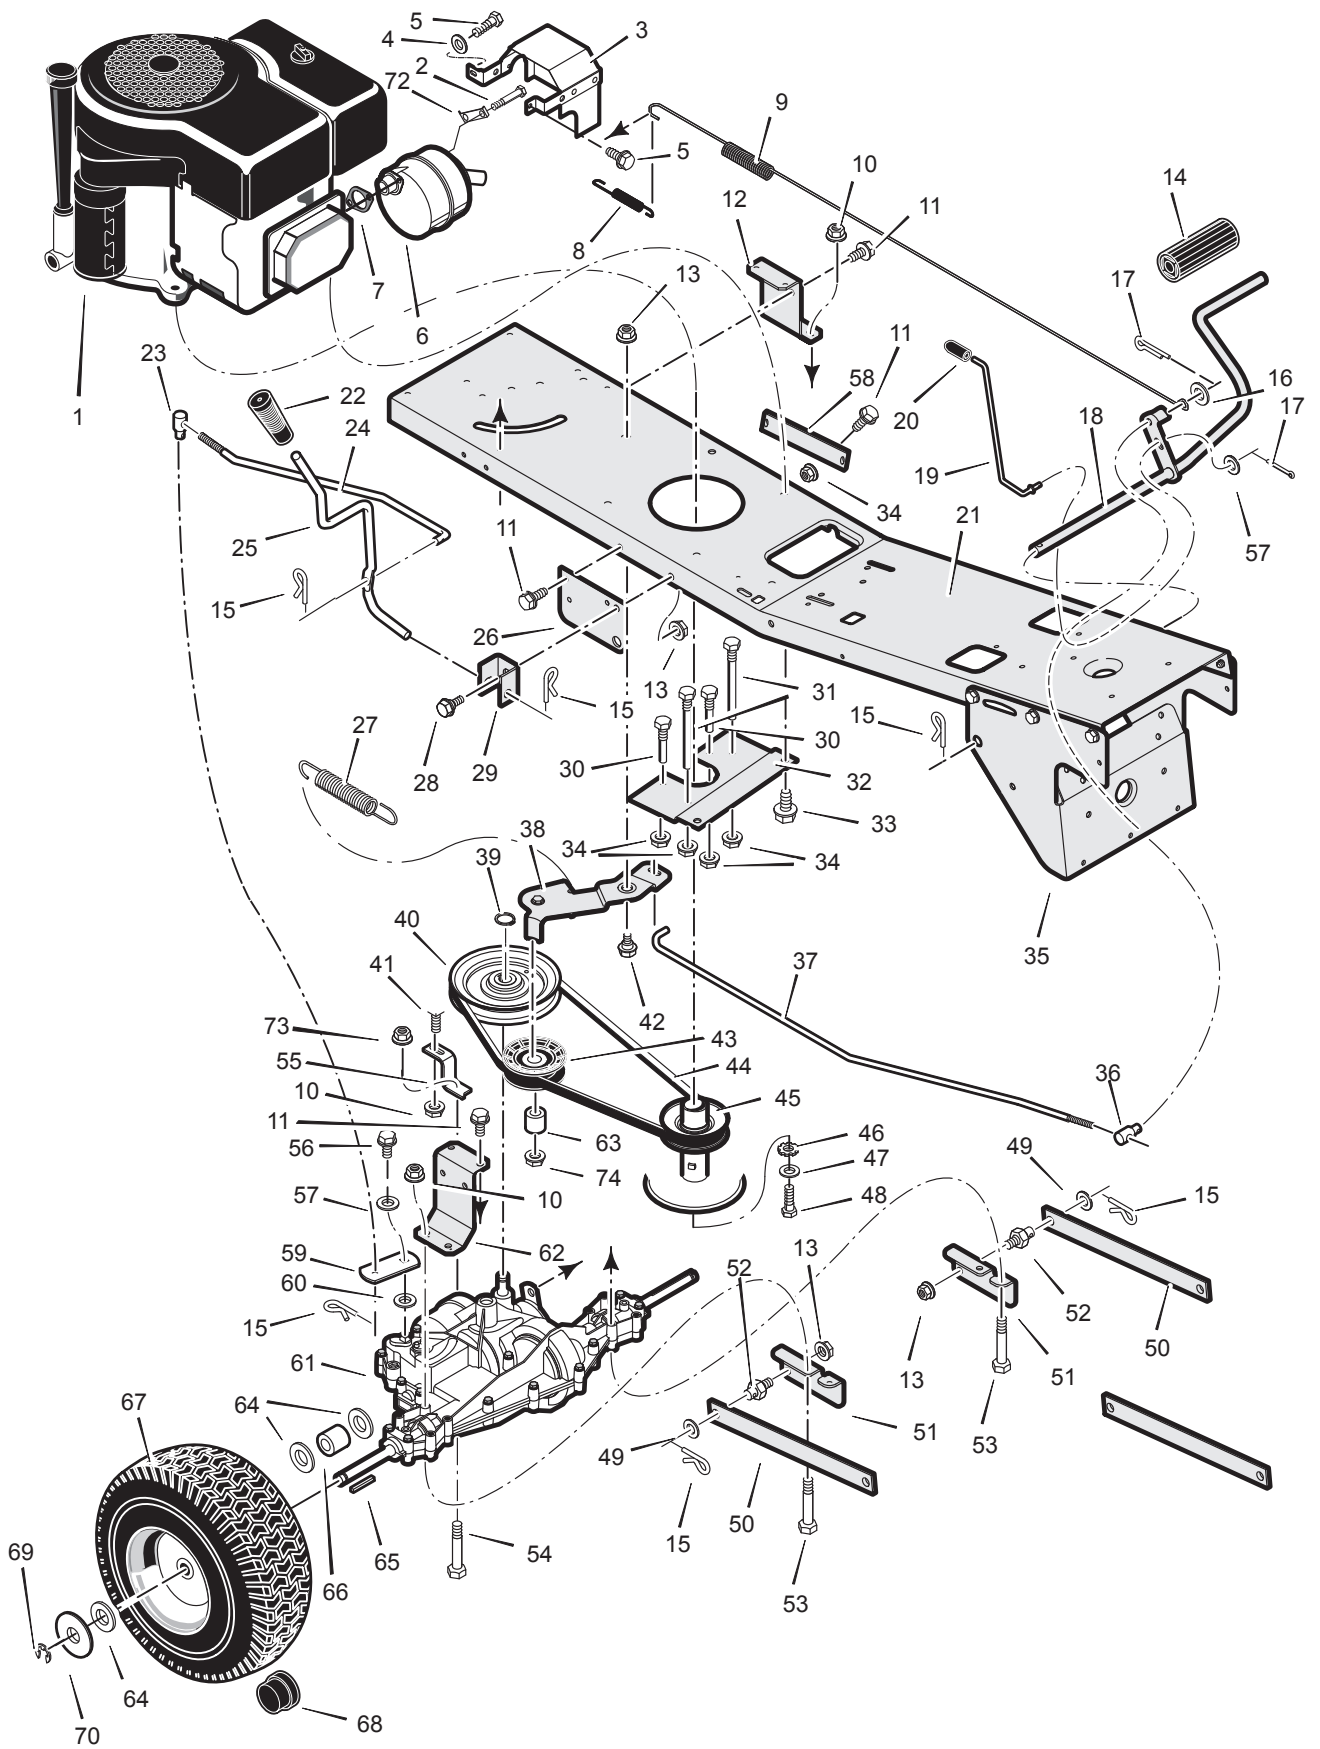

ART. NO.: 90063123
MODEL: Rider 7600E
2i1 YEAR: 2025

POS	QTY	PARTNUMBER	BESKRIVELSE	DESCRIPTION
1	1	438669	SÆDE	SEAT
2	1	438670	MOTORHJELM	HOOD
3	2	438671	SKIVE	WASHER
4	2	438672	VINGEMØTRIK	BOLT, WING
5	2	438673	BOLT	BOLT, CARRIAGE
6	1	438674	BESLAG	BRACKET, HINGE
7	2	438675	BOLT	BOLT, SHOULDER
10	1	438676	STANG TIL BATTERI	ROD, BATTERY
11	2	438677	MØTRIK	NUT, FLANGE
12	1	438678	BAGPLADE	PLATE, REAR
13	9	438679	SKRUE	SCREW
14	1	438680	SPÆNDEPLADE	PLATE, HITCH
15	1	438681	BESKYTTELSESPLADE	COVER
16	10	438682	SKRUE	SCREW
17	1	438683	BATTERIBAKKE	TRAY, BATTERY
18	2	438684	MØTRIK	NUT, FLANGE
19	2	438685	SKIVE	WASHER
20	6	438686	SPLIT	PIN, COTTER
21	1	444074	BENZINLÅG	CAP, FUEL TANK
22	1	444075	BENZINTANK	TANK, FUEL
23	1	438689	SKRUE	SCREW
24	2	438690	SKRUE	SCREW
25	10	438682	SKRUE	SCREW
26	1	438691	STANG	ROD, HOOD PROP
27	1	438692	FJEDER TIL SÆDEKONTAKT	SPRING, SEAT DECK
28	1	438693	BESLAG	BRACKET, PROP ROD
29	2	438694	SKRUE	SCREW
30	6	438695	MØTRIK	NUT, NY?LOCK
31	1	438696	GASHÅNDTAG MED KABEL	CONTROL, THROTTLE
32	1	438697	AFSKÆRMNING TIL GEARVÆLGER	COVER, DETENT (BLACK)
33	1	438698	BOLT	BOLT, SHOULDER
36	1	438699	MÅTTE TIL VENSTRE FOD	FOOTMAT, LEFT (BLACK)
37	1	438700	MÅTTE TIL HØJRE FOD	FOOTMAT, RIGHT (BLACK)
39	1	438701	RAMME	FRAME
40	1	438702	CHASSIS SIDDE KONSOL	DECK, SEAT
41	6	438703	TAP	BUMPER
42	2	438695	MØTRIK	NUT, NY?LOCK
43	2	438704	SKRUE	SCREW
44	1	438705	VARMESKJOLD	HEAT SHIELD
45	1	438706	AFSTANDSSKIVE BRÆNDSTOFTANK	SPACER, TANK FUEL
46	1	438707	BESLAG TIL BRÆNDSTOFTANK	BRACKET, TANK FUEL
47	2	438708	SPÆNDEBÅND	HOSE CLAMP
48	1	438709	BRÆNDSTOFTSLANGE 6000 RL	"FUEL LINE--6000"/"RL"